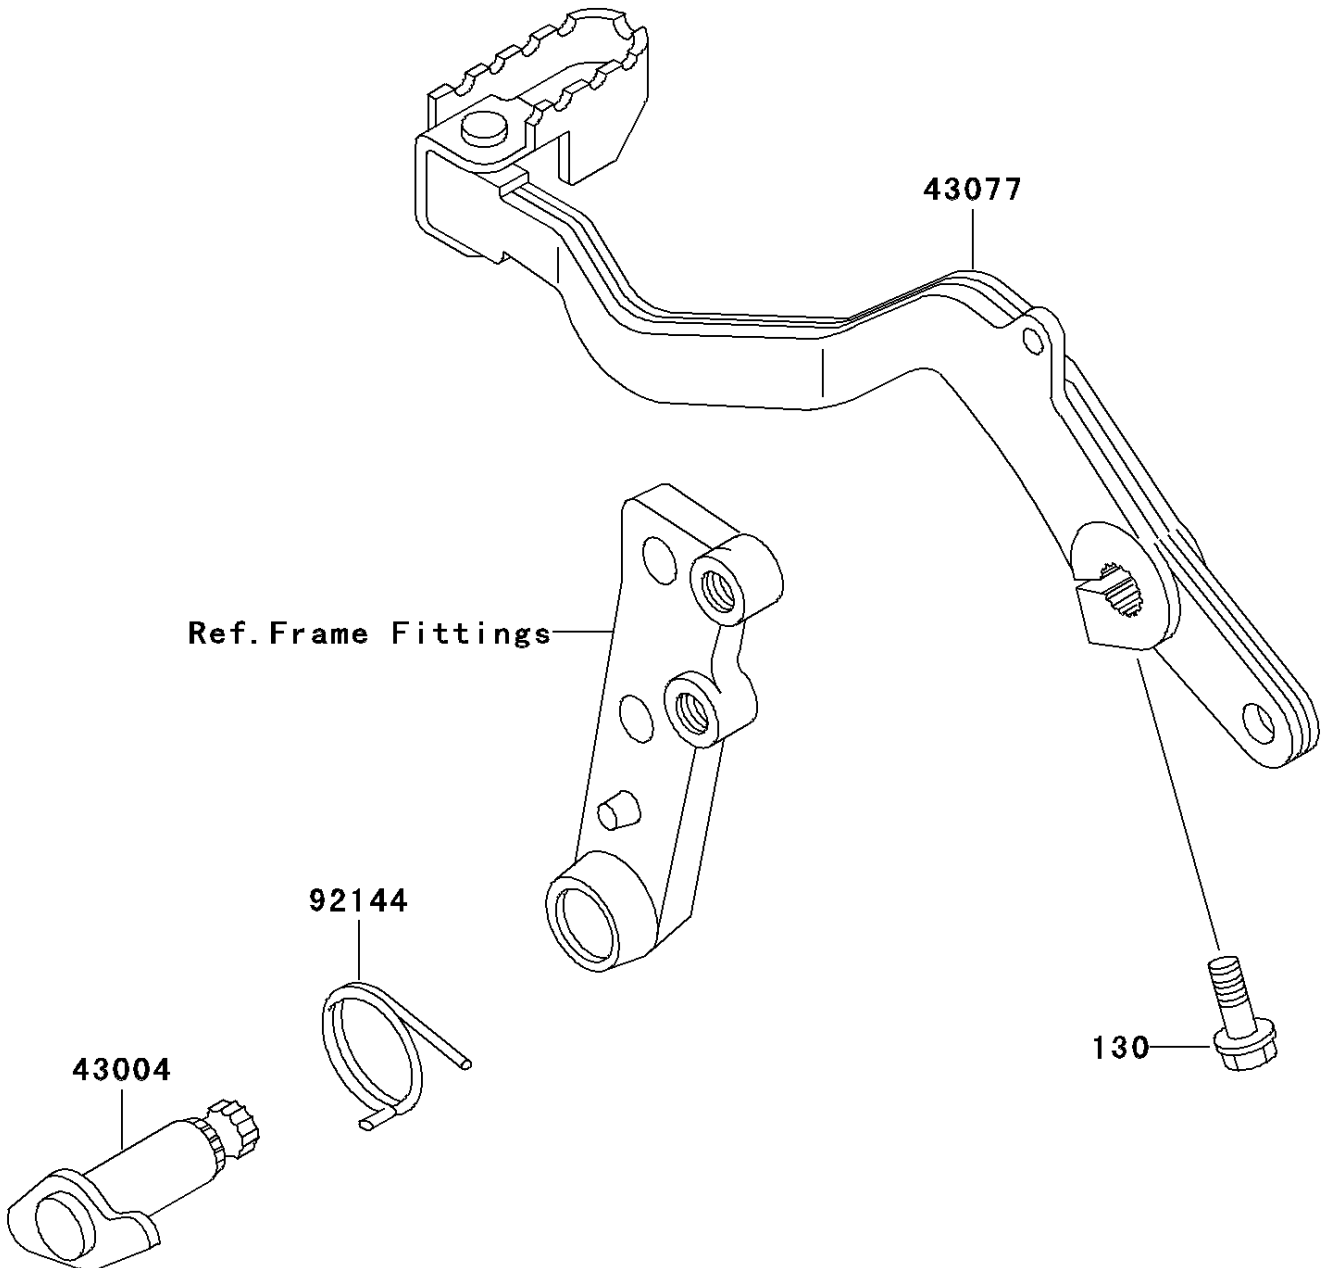

# 1996 KLR650 PARTS DIAGRAM

Brake Pedal

F2260

# 1996 KLR650 PARTS LIST

## Brake Pedal

ITEM NAME	PART NUMBER	QUANTITY
BOLT-FLANGED,6X22 (Ref # 130)	130G0622	1
SHAFT-BRAKE (Ref # 43004)	43004-1120	1
LEVER-ASSY-BRAKE,PEDAL (Ref # 43077)	43077-1065	1
SPRING,BRAKE PEDAL RETURN (Ref # 92144)	92144-1082	1