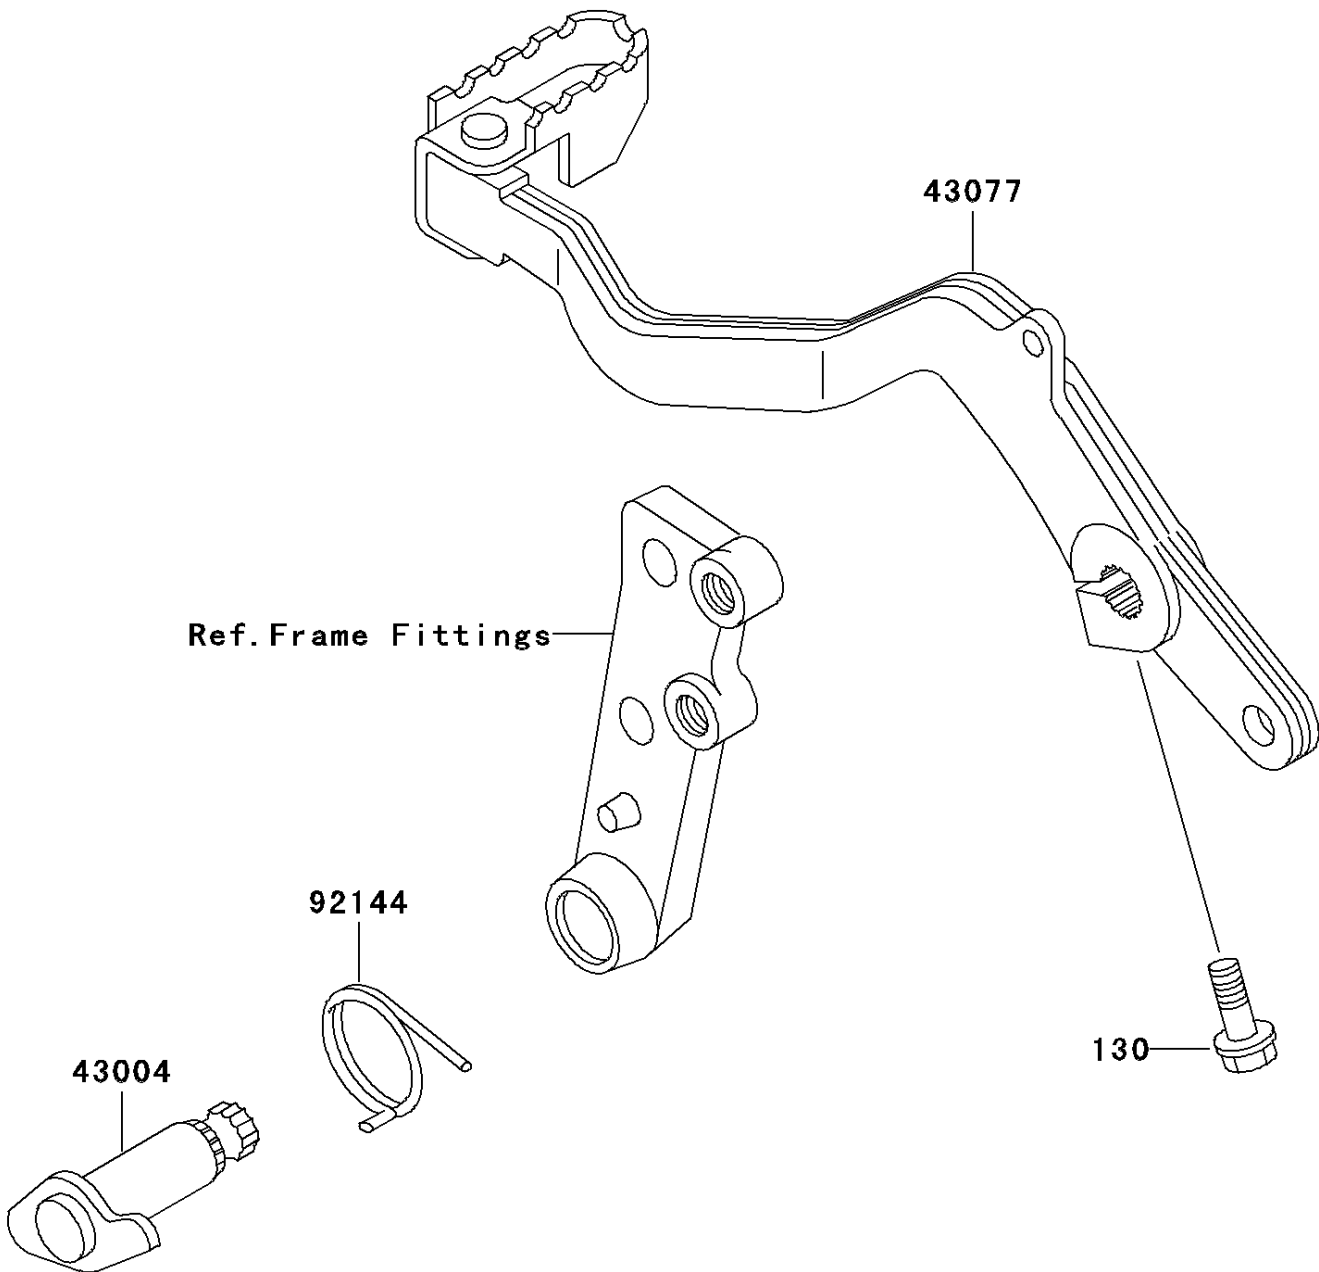

1996 KLR650 PARTS DIAGRAM

Brake Pedal

F2260

1996 KLR650 PARTS LIST

Brake Pedal

ITEM NAME	PART NUMBER	QUANTITY
BOLT-FLANGED,6X22 (Ref # 130)	130G0622	1
SHAFT-BRAKE (Ref # 43004)	43004-1120	1
LEVER-ASSY-BRAKE,PEDAL (Ref # 43077)	43077-1065	1
SPRING,BRAKE PEDAL RETURN (Ref # 92144)	92144-1082	1