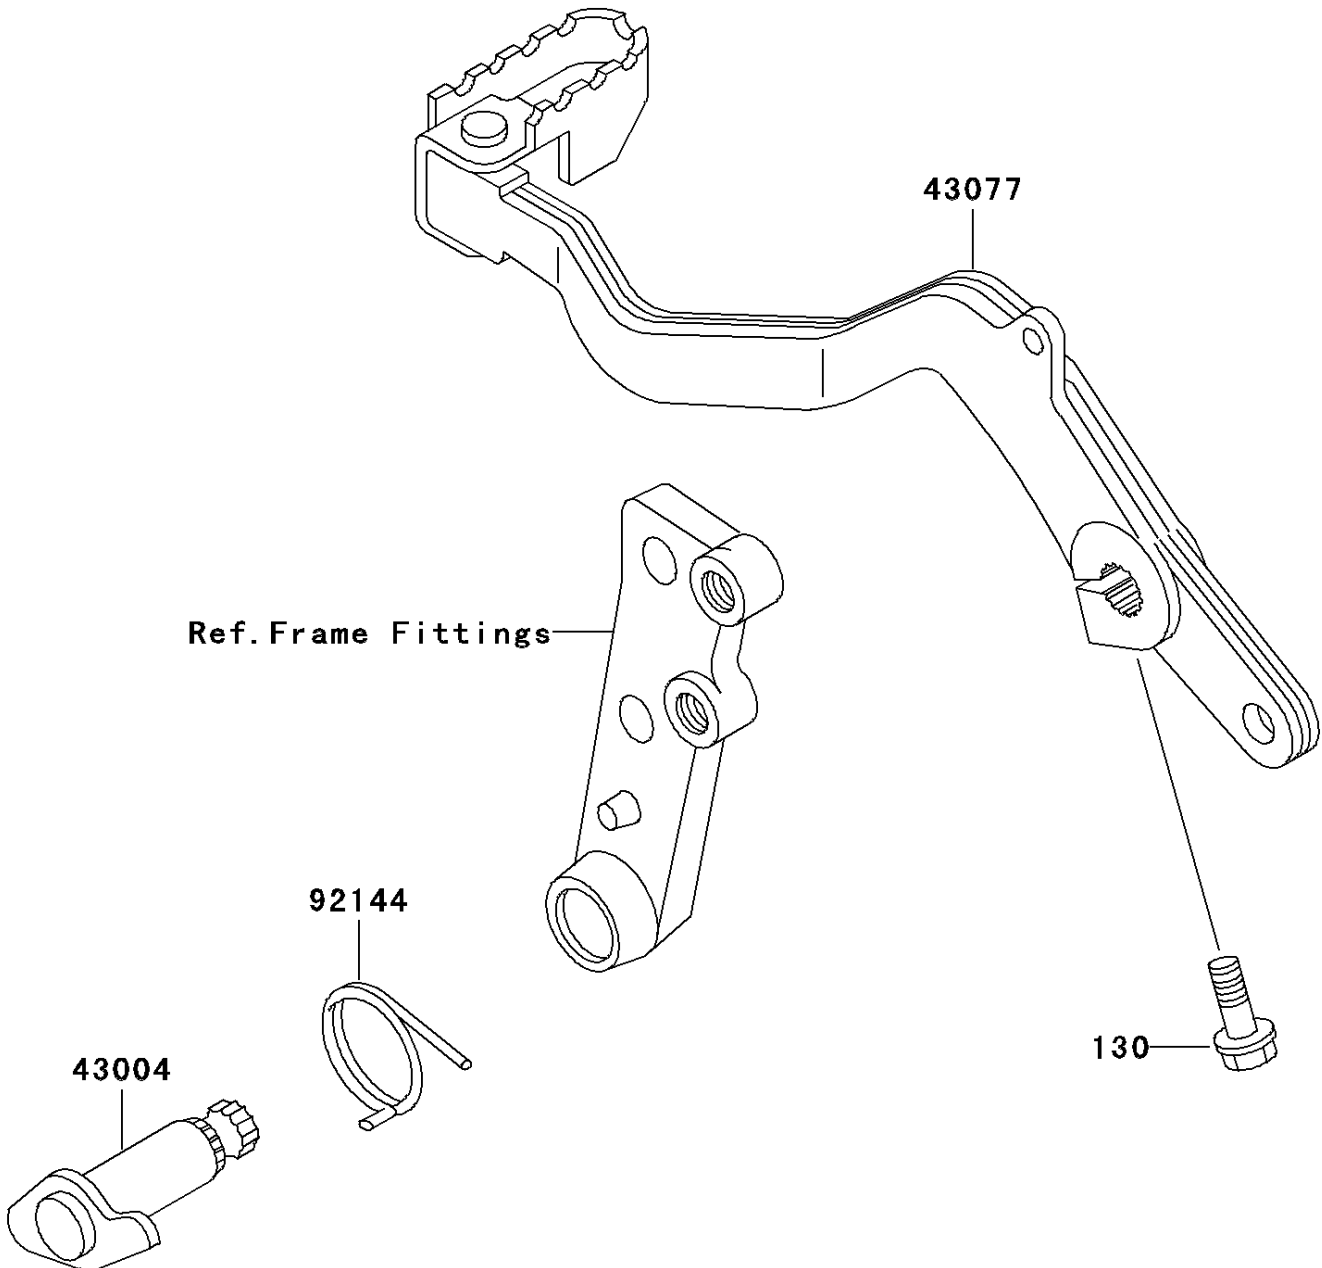

# 2000 KLR650 PARTS DIAGRAM

Brake Pedal

F2260

## 2000 KLR650 PARTS LIST

### Brake Pedal

ITEM NAME	PART NUMBER	QUANTITY
BOLT-FLANGED,6X22 (Ref # 130)	130G0622	1
SHAFT-BRAKE (Ref # 43004)	43004-1120	1
LEVER-ASSY-BRAKE,PEDAL (Ref # 43077)	43077-1065	1
SPRING,BRAKE PEDAL RETURN (Ref # 92144)	92144-1082	1