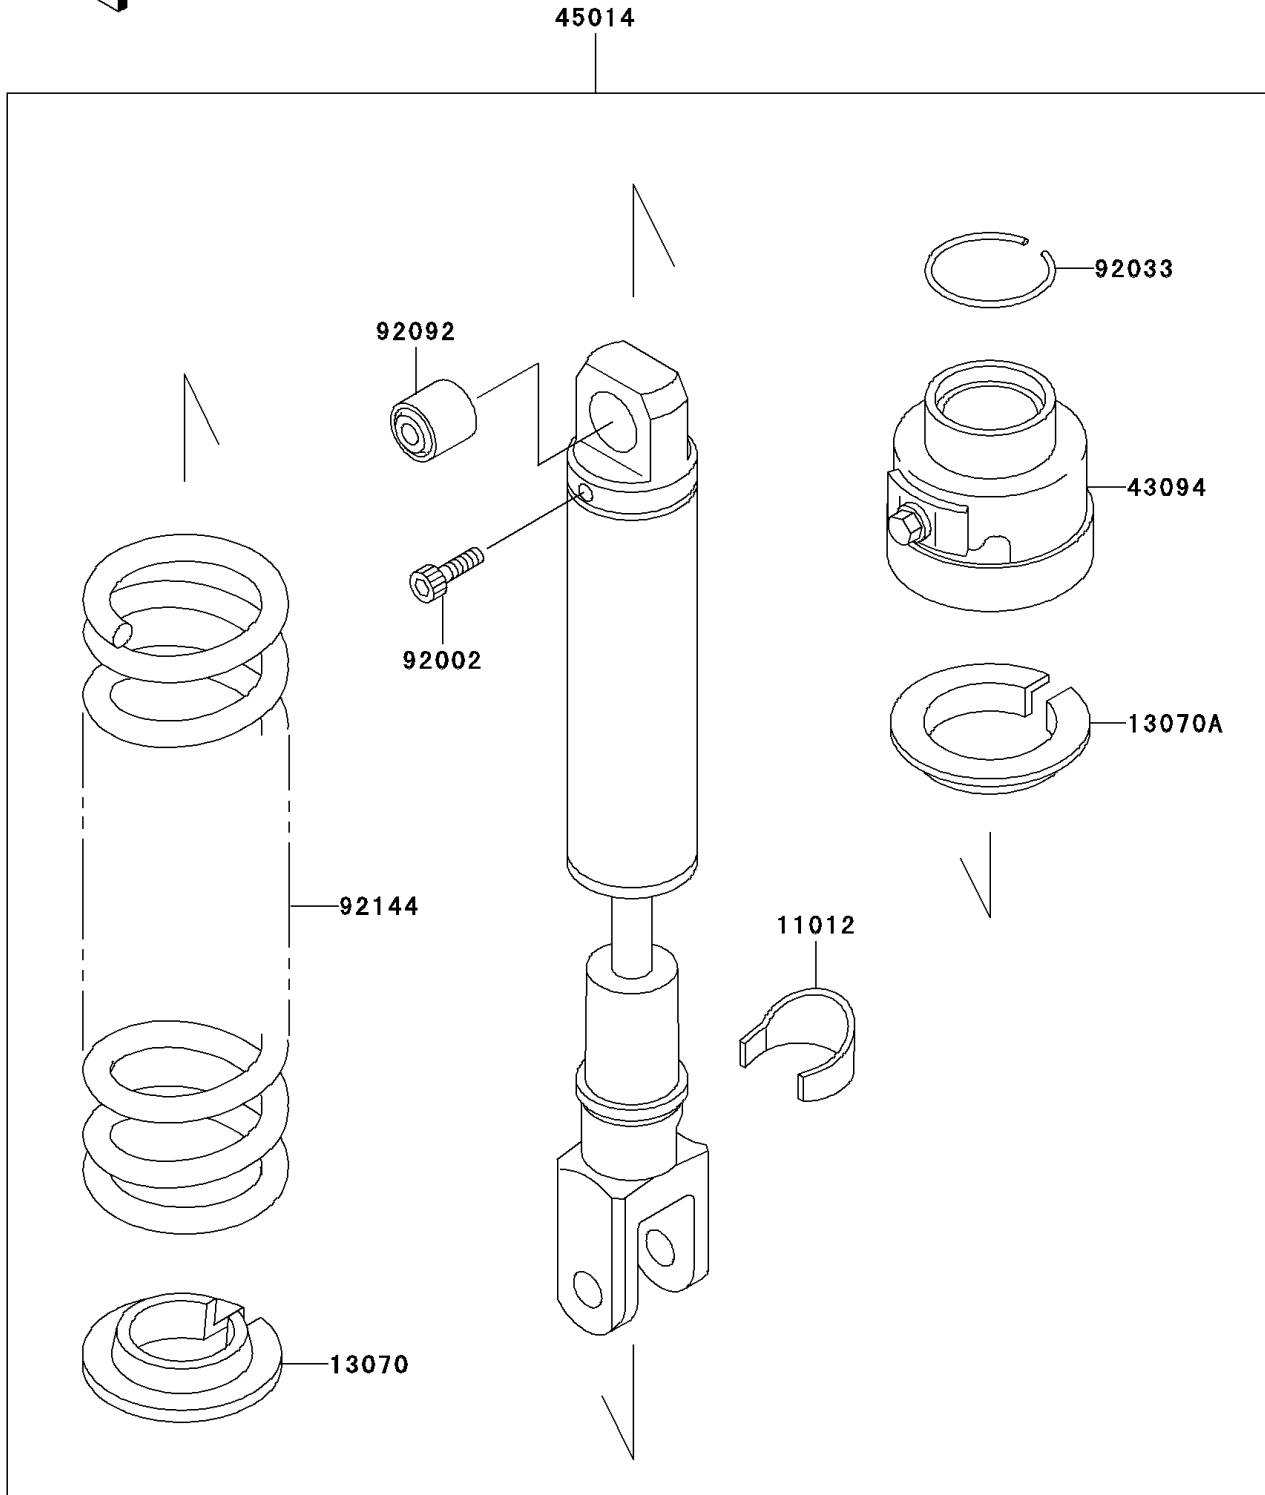

1996 KLR650 PARTS DIAGRAM

Shock Absorber(s)

F2280

1996 KLR650 PARTS LIST

Shock Absorber(s)

ITEM NAME	PART NUMBER	QUANTITY
CAP,SHOCKABSORBER (Ref # 11012)	11012-1398	1
GUIDE,SPRING (Ref # 13070)	13070-1075	1
GUIDE,SPRING (Ref # 13070A)	13070-1177	1
ADJUSTER,SHOCKABSORBER (Ref # 43094)	43094-1052	1
SHOCKABSORBER (Ref # 45014)	45014-1362	1
BOLT,SOCKET,5X8 (Ref # 92002)	92002-1963	1
RING-SNAP (Ref # 92033)	92033-1233	1
BUSHING-RUBBER (Ref # 92092)	92092-1063	1
SPRING,SHOCKABSORBER (Ref # 92144)	92144-1158	1