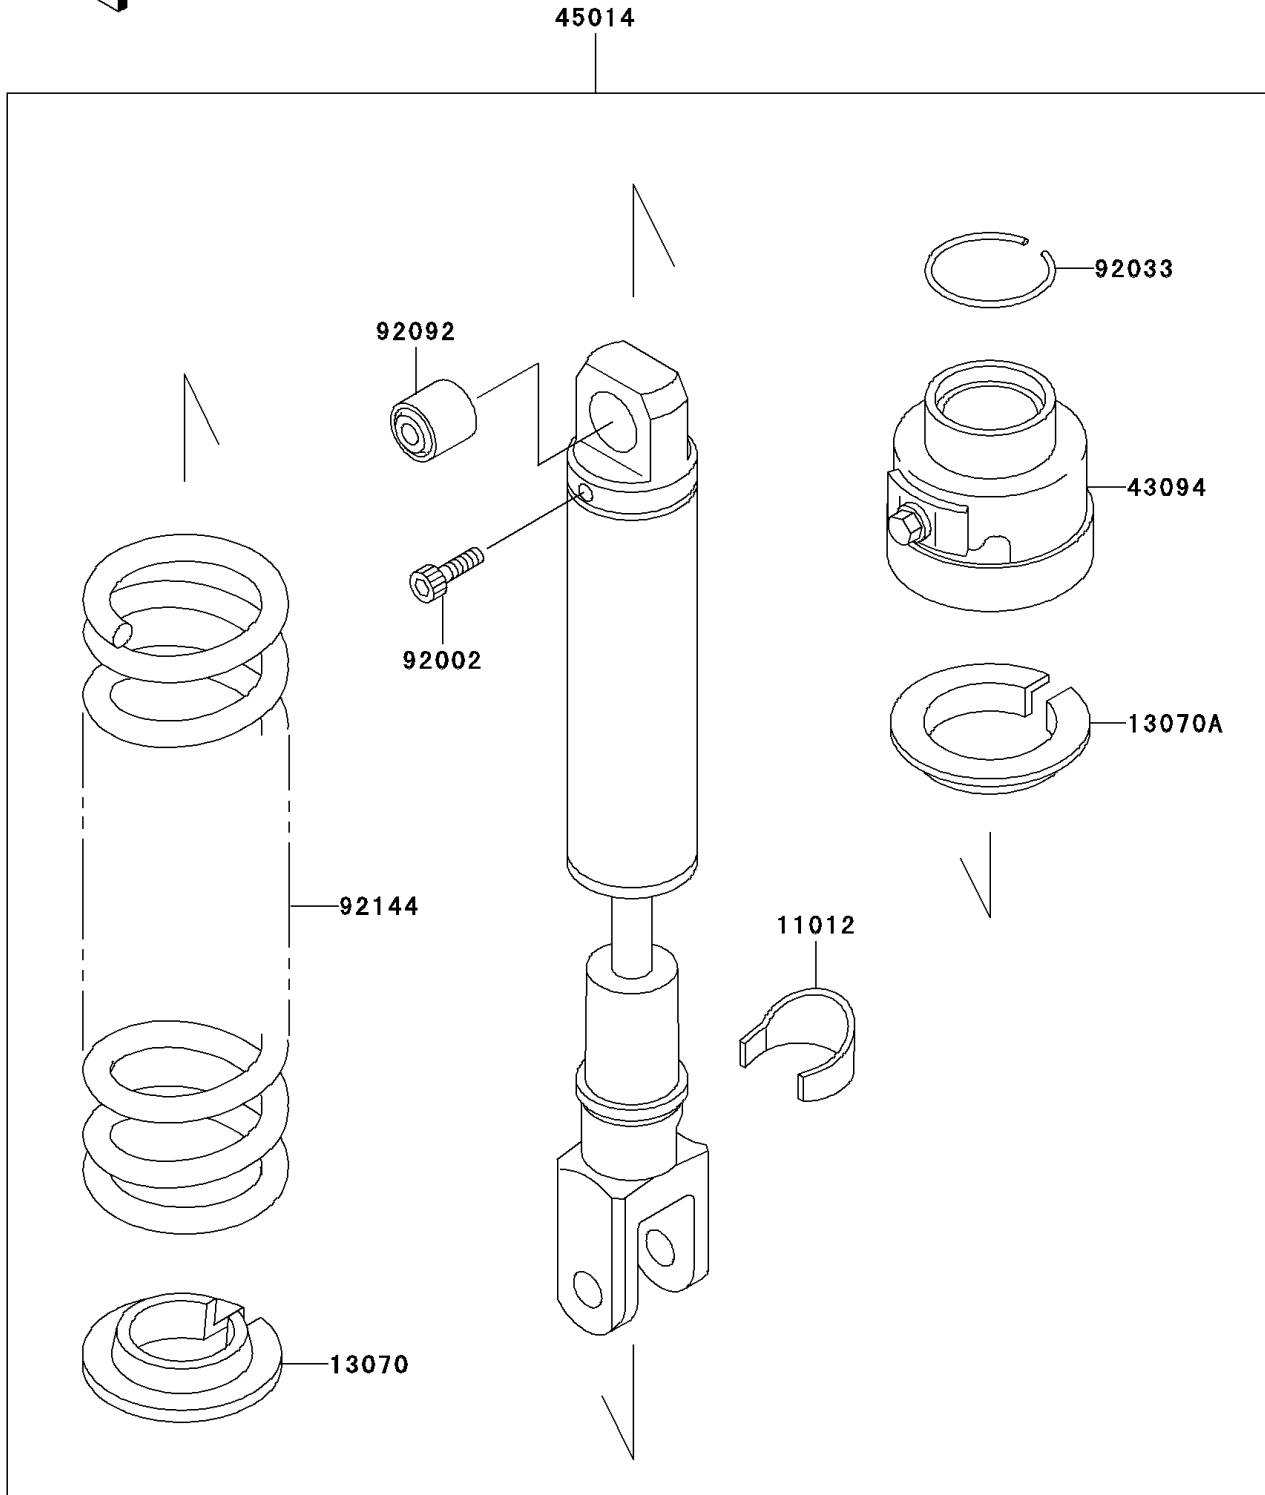

1997 KLR650 PARTS DIAGRAM

Shock Absorber(s)

F2280

1997 KLR650 PARTS LIST

Shock Absorber(s)

ITEM NAME	PART NUMBER	QUANTITY
CAP,SHOCKABSORBER (Ref # 11012)	11012-1398	1
GUIDE,SPRING (Ref # 13070)	13070-1075	1
GUIDE,SPRING (Ref # 13070A)	13070-1177	1
ADJUSTER,SHOCKABSORBER (Ref # 43094)	43094-1052	1
SHOCKABSORBER (Ref # 45014)	45014-1362	1
BOLT,SOCKET,5X8 (Ref # 92002)	92002-1963	1
RING-SNAP (Ref # 92033)	92033-1233	1
BUSHING-RUBBER (Ref # 92092)	92092-1063	1
SPRING,SHOCKABSORBER (Ref # 92144)	92144-1158	1