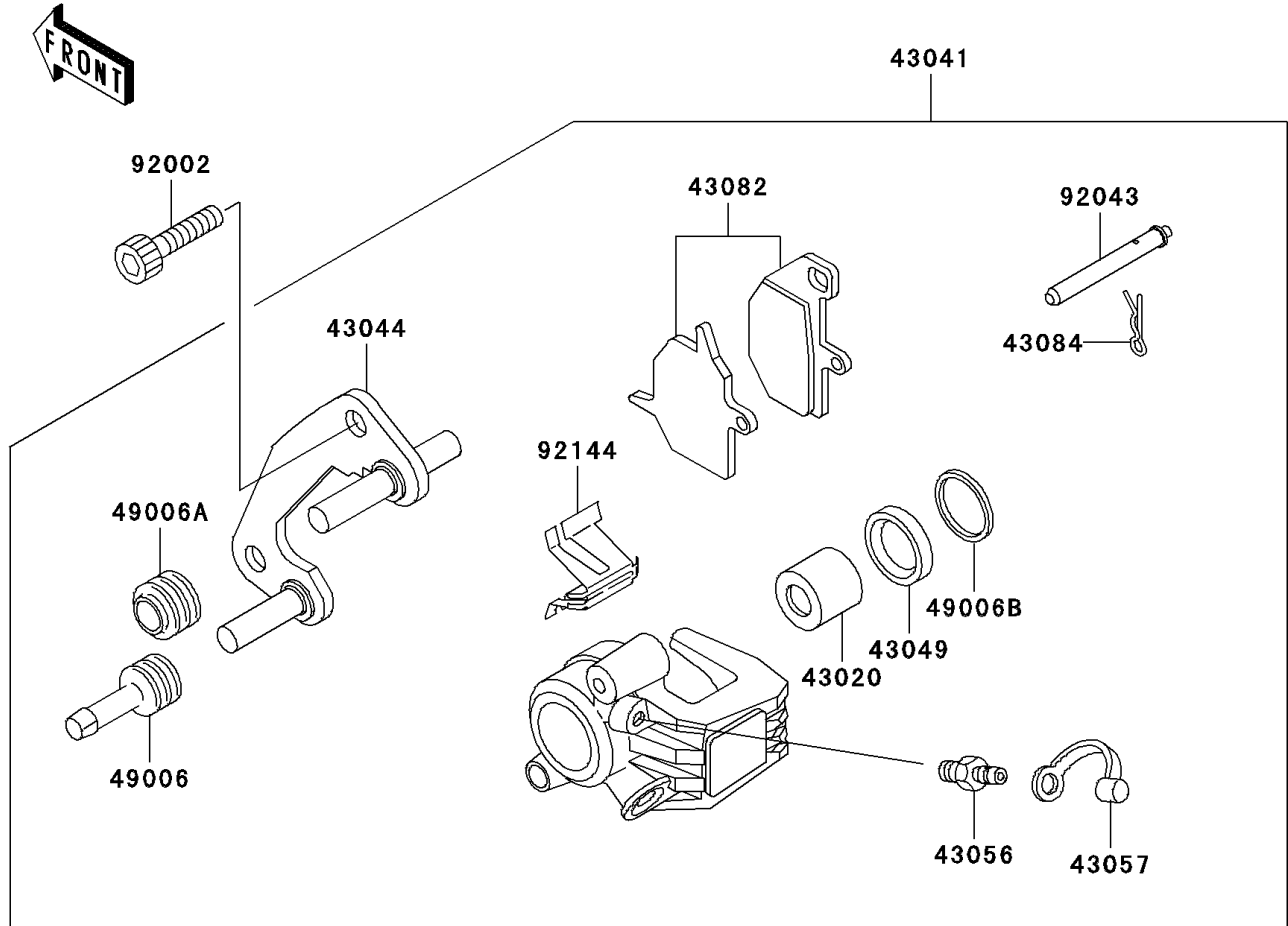

# 1998 KLR650 PARTS DIAGRAM

Front Brake

F2292

## 1998 KLR650 PARTS LIST

### Front Brake

ITEM NAME	PART NUMBER	QUANTITY
DISC,FR (Ref # 41080)	41080-1178	1
PISTON-COMP-BRAKE (Ref # 43020)	43020-1097	1
CALIPER-ASSY,FR,LH (Ref # 43041)	43041-1377	1
HOLDER-COMP-CALIPER,FR,LH (Ref # 43044)	43044-1074	1
PACKING,PISTON SEAL (Ref # 43049)	43049-001	1
BREATHER-BRAKE (Ref # 43056)	43056-1054	1
CAP-BREATHER (Ref # 43057)	43057-003	1
PAD-ASSY-BRAKE (Ref # 43082)	43082-1078	1
CLAMP,PAD (Ref # 43084)	43084-003	1
BOOT,CALIPER (Ref # 49006)	49006-1054	1
BOOT,CALIPER (Ref # 49006A)	49006-1055	1
BOOT,PISTON SEAL (Ref # 49006B)	49006-1212	1
BOLT,SOCKET,8X25 (Ref # 92002)	92002-1442	2
PIN,PAD (Ref # 92043)	92043-1356	1
SPRING,PAD (Ref # 92144)	92144-1117	1
BOLT,DISC PLATE,8X15 (Ref # 92150)	92150-1852	9