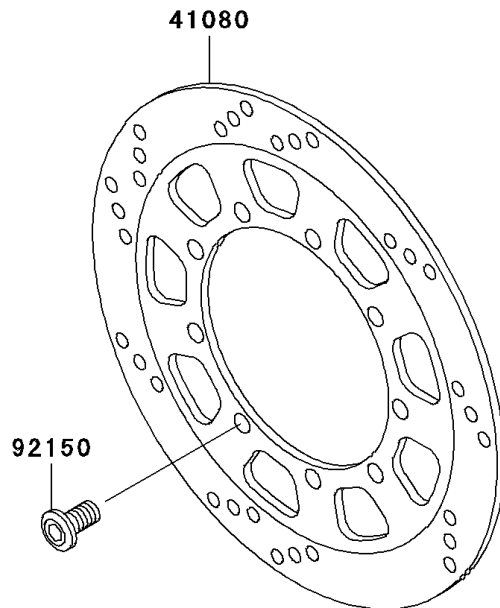

# 1998 KLR650 PARTS DIAGRAM

Front Brake

F2292

## 1998 KLR650 PARTS LIST

### Front Brake

ITEM NAME	PART NUMBER	QUANTITY
DISC,FR (Ref # 41080)	41080-1178	1
PISTON-COMP-BRAKE (Ref # 43020)	43020-1097	1
CALIPER-ASSY,FR,LH (Ref # 43041)	43041-1377	1
HOLDER-COMP-CALIPER,FR,LH (Ref # 43044)	43044-1074	1
PACKING,PISTON SEAL (Ref # 43049)	43049-001	1
BREATHER-BRAKE (Ref # 43056)	43056-1054	1
CAP-BREATHER (Ref # 43057)	43057-003	1
PAD-ASSY-BRAKE (Ref # 43082)	43082-1078	1
CLAMP,PAD (Ref # 43084)	43084-003	1
BOOT,CALIPER (Ref # 49006)	49006-1054	1
BOOT,CALIPER (Ref # 49006A)	49006-1055	1
BOOT,PISTON SEAL (Ref # 49006B)	49006-1212	1
BOLT,SOCKET,8X25 (Ref # 92002)	92002-1442	2
PIN,PAD (Ref # 92043)	92043-1356	1
SPRING,PAD (Ref # 92144)	92144-1117	1
BOLT,DISC PLATE,8X15 (Ref # 92150)	92150-1852	9