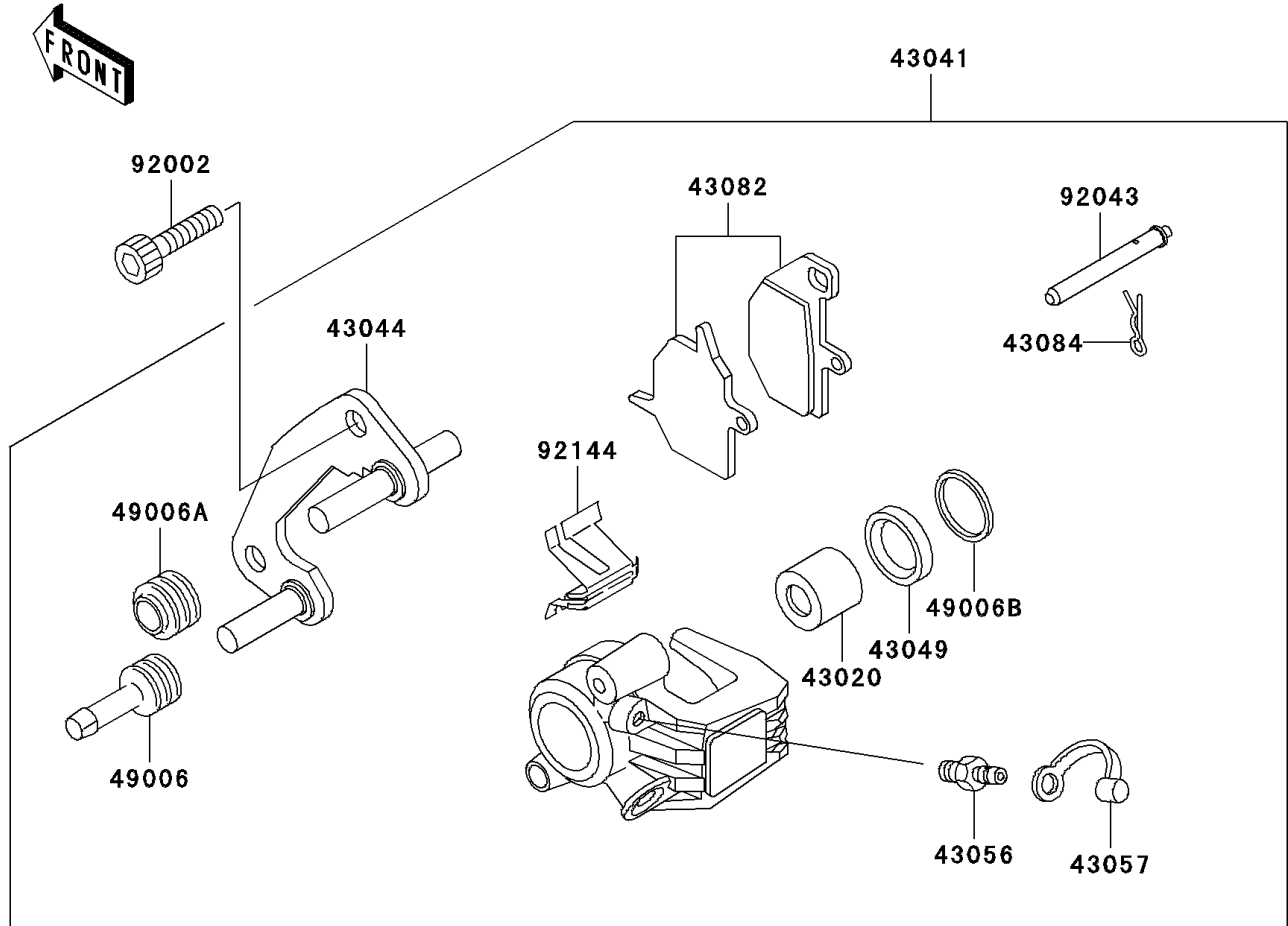

1999 KLR650 PARTS DIAGRAM

Front Brake

F2292

1999 KLR650 PARTS LIST

Front Brake

ITEM NAME	PART NUMBER	QUANTITY
DISC,FR (Ref # 41080)	41080-1178	1
PISTON-COMP-BRAKE (Ref # 43020)	43020-1097	1
CALIPER-ASSY,FR,LH (Ref # 43041)	43041-1377	1
HOLDER-COMP-CALIPER,FR,LH (Ref # 43044)	43044-1074	1
PACKING,PISTON SEAL (Ref # 43049)	43049-001	1
BREATHER-BRAKE (Ref # 43056)	43056-1054	1
CAP-BREATHER (Ref # 43057)	43057-003	1
PAD-ASSY-BRAKE (Ref # 43082)	43082-1078	1
CLAMP,PAD (Ref # 43084)	43084-003	1
BOOT,CALIPER (Ref # 49006)	49006-1054	1
BOOT,CALIPER (Ref # 49006A)	49006-1055	1
BOOT,PISTON SEAL (Ref # 49006B)	49006-1212	1
BOLT,SOCKET,8X25 (Ref # 92002)	92002-1442	2
PIN,PAD (Ref # 92043)	92043-1356	1
SPRING,PAD (Ref # 92144)	92144-1117	1
BOLT,DISC PLATE,8X15 (Ref # 92150)	92150-1852	9