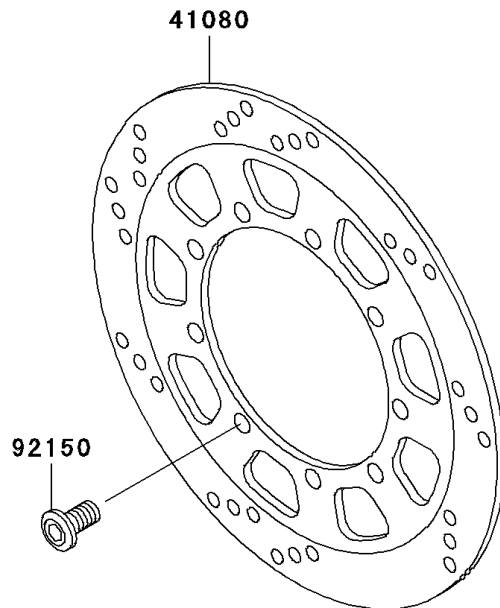

1999 KLR650 PARTS DIAGRAM

Front Brake

F2292

1999 KLR650 PARTS LIST

Front Brake

ITEM NAME	PART NUMBER	QUANTITY
DISC,FR (Ref # 41080)	41080-1178	1
PISTON-COMP-BRAKE (Ref # 43020)	43020-1097	1
CALIPER-ASSY,FR,LH (Ref # 43041)	43041-1377	1
HOLDER-COMP-CALIPER,FR,LH (Ref # 43044)	43044-1074	1
PACKING,PISTON SEAL (Ref # 43049)	43049-001	1
BREATHER-BRAKE (Ref # 43056)	43056-1054	1
CAP-BREATHER (Ref # 43057)	43057-003	1
PAD-ASSY-BRAKE (Ref # 43082)	43082-1078	1
CLAMP,PAD (Ref # 43084)	43084-003	1
BOOT,CALIPER (Ref # 49006)	49006-1054	1
BOOT,CALIPER (Ref # 49006A)	49006-1055	1
BOOT,PISTON SEAL (Ref # 49006B)	49006-1212	1
BOLT,SOCKET,8X25 (Ref # 92002)	92002-1442	2
PIN,PAD (Ref # 92043)	92043-1356	1
SPRING,PAD (Ref # 92144)	92144-1117	1
BOLT,DISC PLATE,8X15 (Ref # 92150)	92150-1852	9