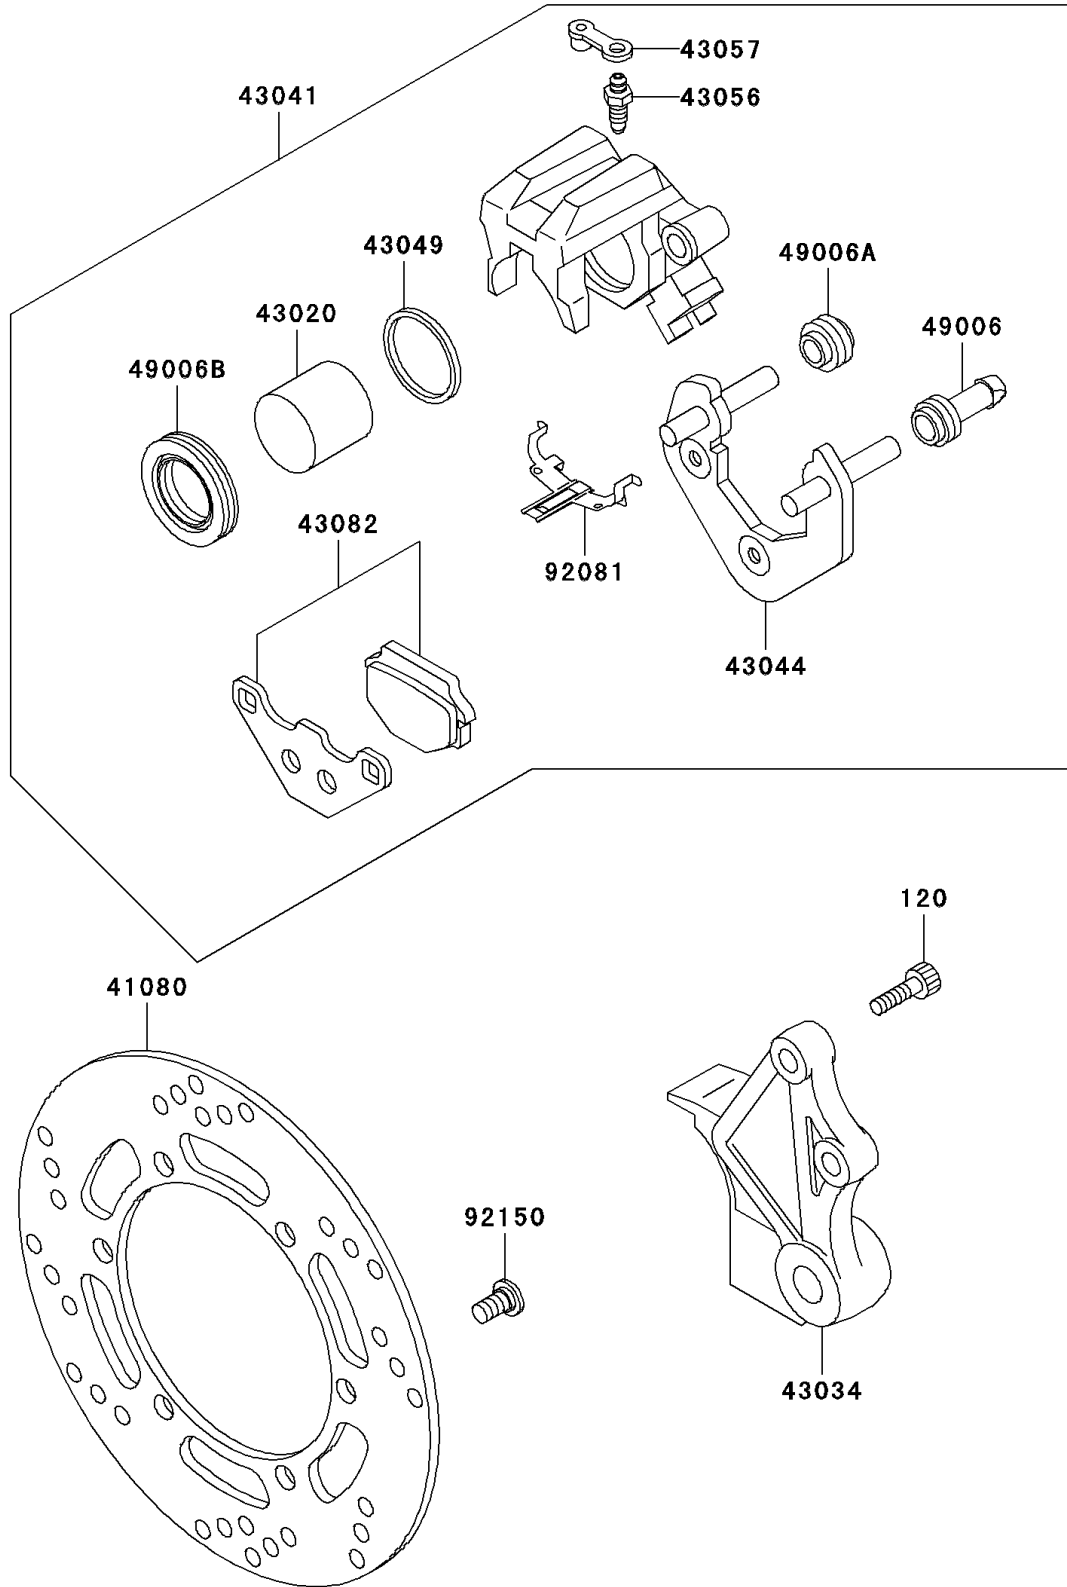

1996 KLR650 PARTS DIAGRAM

Rear Brake

F2294

1996 KLR650 PARTS LIST

Rear Brake

ITEM NAME	PART NUMBER	QUANTITY
BOLT-SOCKET (Ref # 120)	120P0816	2
DISC,RR (Ref # 41080)	41080-1179	1
PISTON-COMP-BRAKE (Ref # 43020)	43020-1082	1
HOLDER-BRAKE,REAR CALIPER (Ref # 43034)	43034-1135	1
CALIPER-ASSY,RR (Ref # 43041)	43041-1378	1
HOLDER-COMP-CALIPER,RR (Ref # 43044)	43044-1075	1
PACKING,PISTON SEAL (Ref # 43049)	43049-1026	1
BREATHER-BRAKE (Ref # 43056)	43056-1054	1
CAP-BREATHER (Ref # 43057)	43057-003	1
PAD-ASSY-BRAKE (Ref # 43082)	43082-1096	1
BOOT,CALIPER (Ref # 49006)	49006-1054	1
BOOT,CALIPER (Ref # 49006A)	49006-1055	1
BOOT,PISTON (Ref # 49006B)	49006-1091	1
SPRING,PAD (Ref # 92081)	92081-1341	1
BOLT,DISC PLATE,8X15 (Ref # 92150)	92150-1852	6