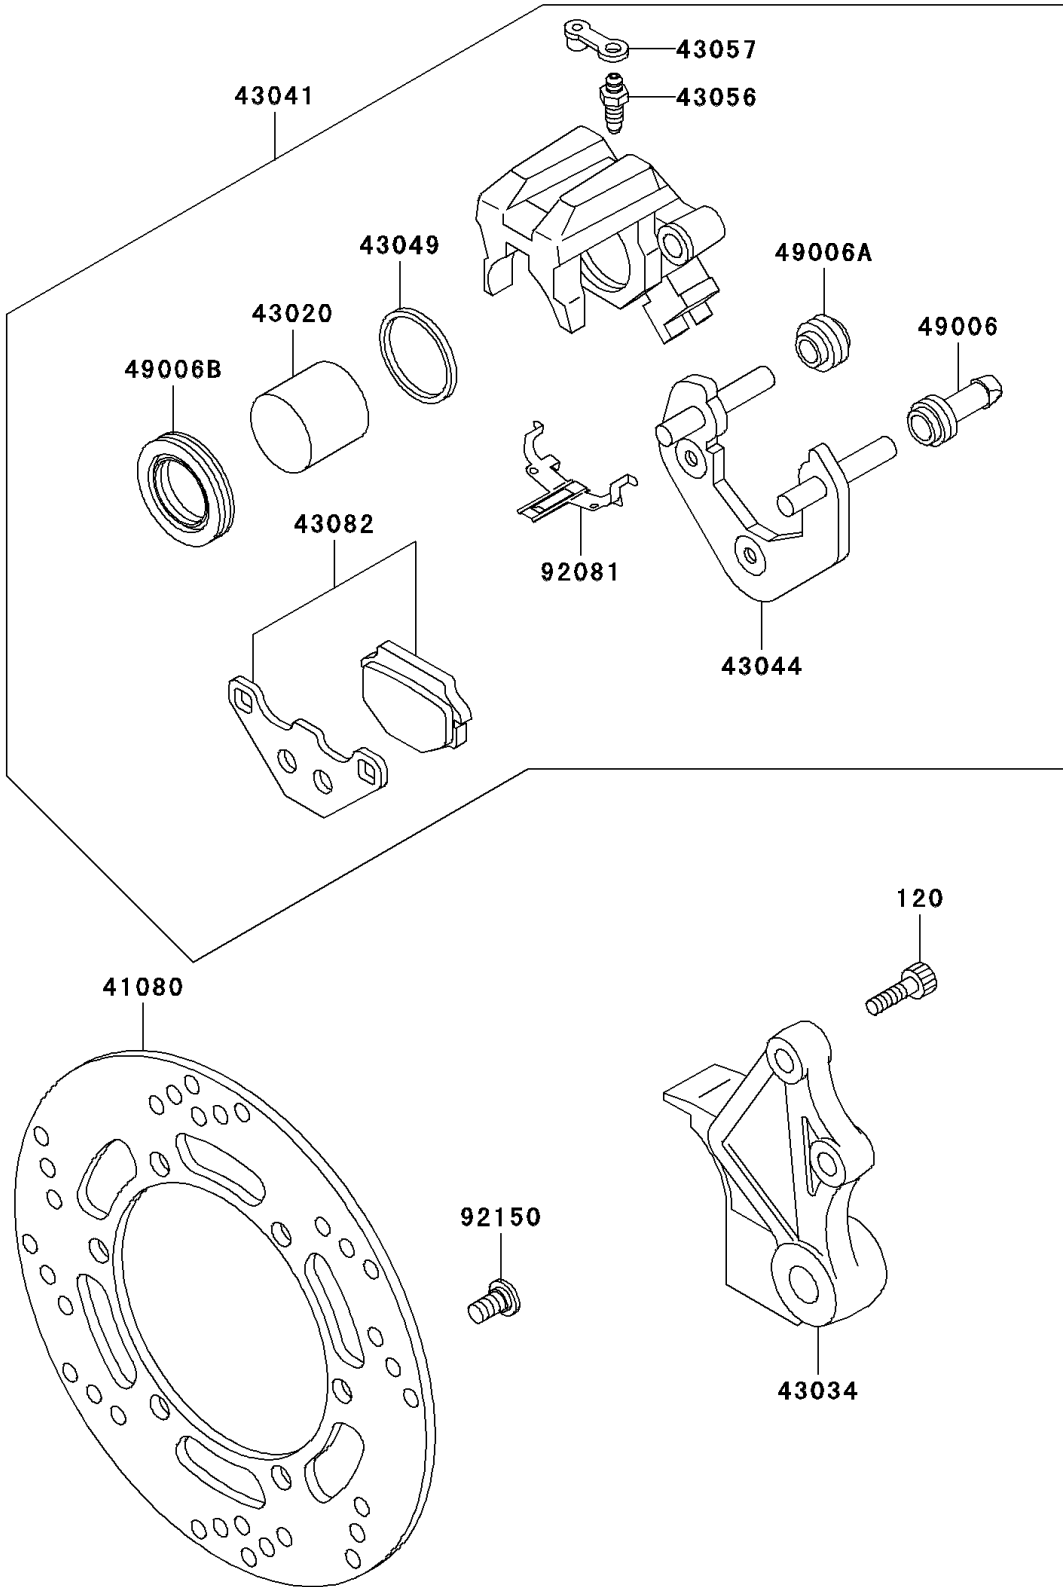

1996 KLR650 PARTS DIAGRAM

Rear Brake

F2294

1996 KLR650 PARTS LIST

Rear Brake

ITEM NAME	PART NUMBER	QUANTITY
BOLT-SOCKET (Ref # 120)	120P0816	2
DISC,RR (Ref # 41080)	41080-1179	1
PISTON-COMP-BRAKE (Ref # 43020)	43020-1082	1
HOLDER-BRAKE,REAR CALIPER (Ref # 43034)	43034-1135	1
CALIPER-ASSY,RR (Ref # 43041)	43041-1378	1
HOLDER-COMP-CALIPER,RR (Ref # 43044)	43044-1075	1
PACKING,PISTON SEAL (Ref # 43049)	43049-1026	1
BREATHER-BRAKE (Ref # 43056)	43056-1054	1
CAP-BREATHER (Ref # 43057)	43057-003	1
PAD-ASSY-BRAKE (Ref # 43082)	43082-1096	1
BOOT,CALIPER (Ref # 49006)	49006-1054	1
BOOT,CALIPER (Ref # 49006A)	49006-1055	1
BOOT,PISTON (Ref # 49006B)	49006-1091	1
SPRING,PAD (Ref # 92081)	92081-1341	1
BOLT,DISC PLATE,8X15 (Ref # 92150)	92150-1852	6