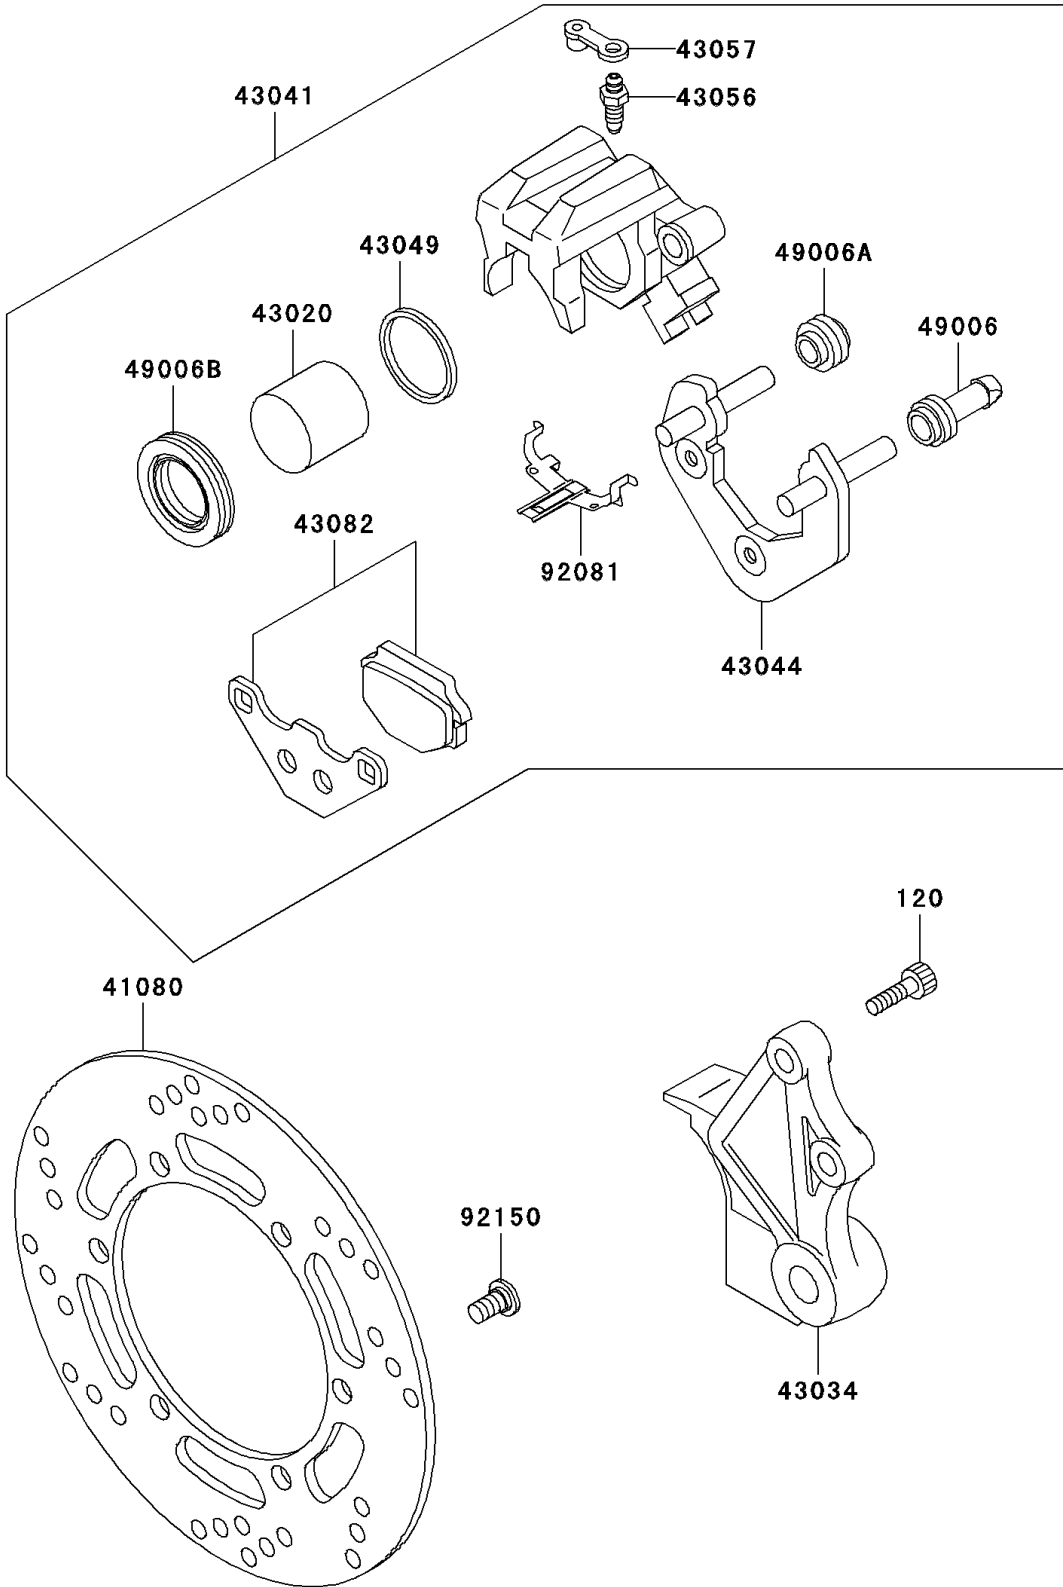

# 1998 KLR650 PARTS DIAGRAM

Rear Brake

F2294

# 1998 KLR650 PARTS LIST

## Rear Brake

ITEM NAME	PART NUMBER	QUANTITY
BOLT-SOCKET (Ref # 120)	120P0816	2
DISC,RR (Ref # 41080)	41080-1179	1
PISTON-COMP-BRAKE (Ref # 43020)	43020-1082	1
HOLDER-BRAKE,REAR CALIPER (Ref # 43034)	43034-1135	1
CALIPER-ASSY,RR (Ref # 43041)	43041-1378	1
HOLDER-COMP-CALIPER,RR (Ref # 43044)	43044-1075	1
PACKING,PISTON SEAL (Ref # 43049)	43049-1026	1
BREATHER-BRAKE (Ref # 43056)	43056-1054	1
CAP-BREATHER (Ref # 43057)	43057-003	1
PAD-ASSY-BRAKE (Ref # 43082)	43082-1096	1
BOOT,CALIPER (Ref # 49006)	49006-1054	1
BOOT,CALIPER (Ref # 49006A)	49006-1055	1
BOOT,PISTON (Ref # 49006B)	49006-1091	1
SPRING,PAD (Ref # 92081)	92081-1341	1
BOLT,DISC PLATE,8X15 (Ref # 92150)	92150-1852	6