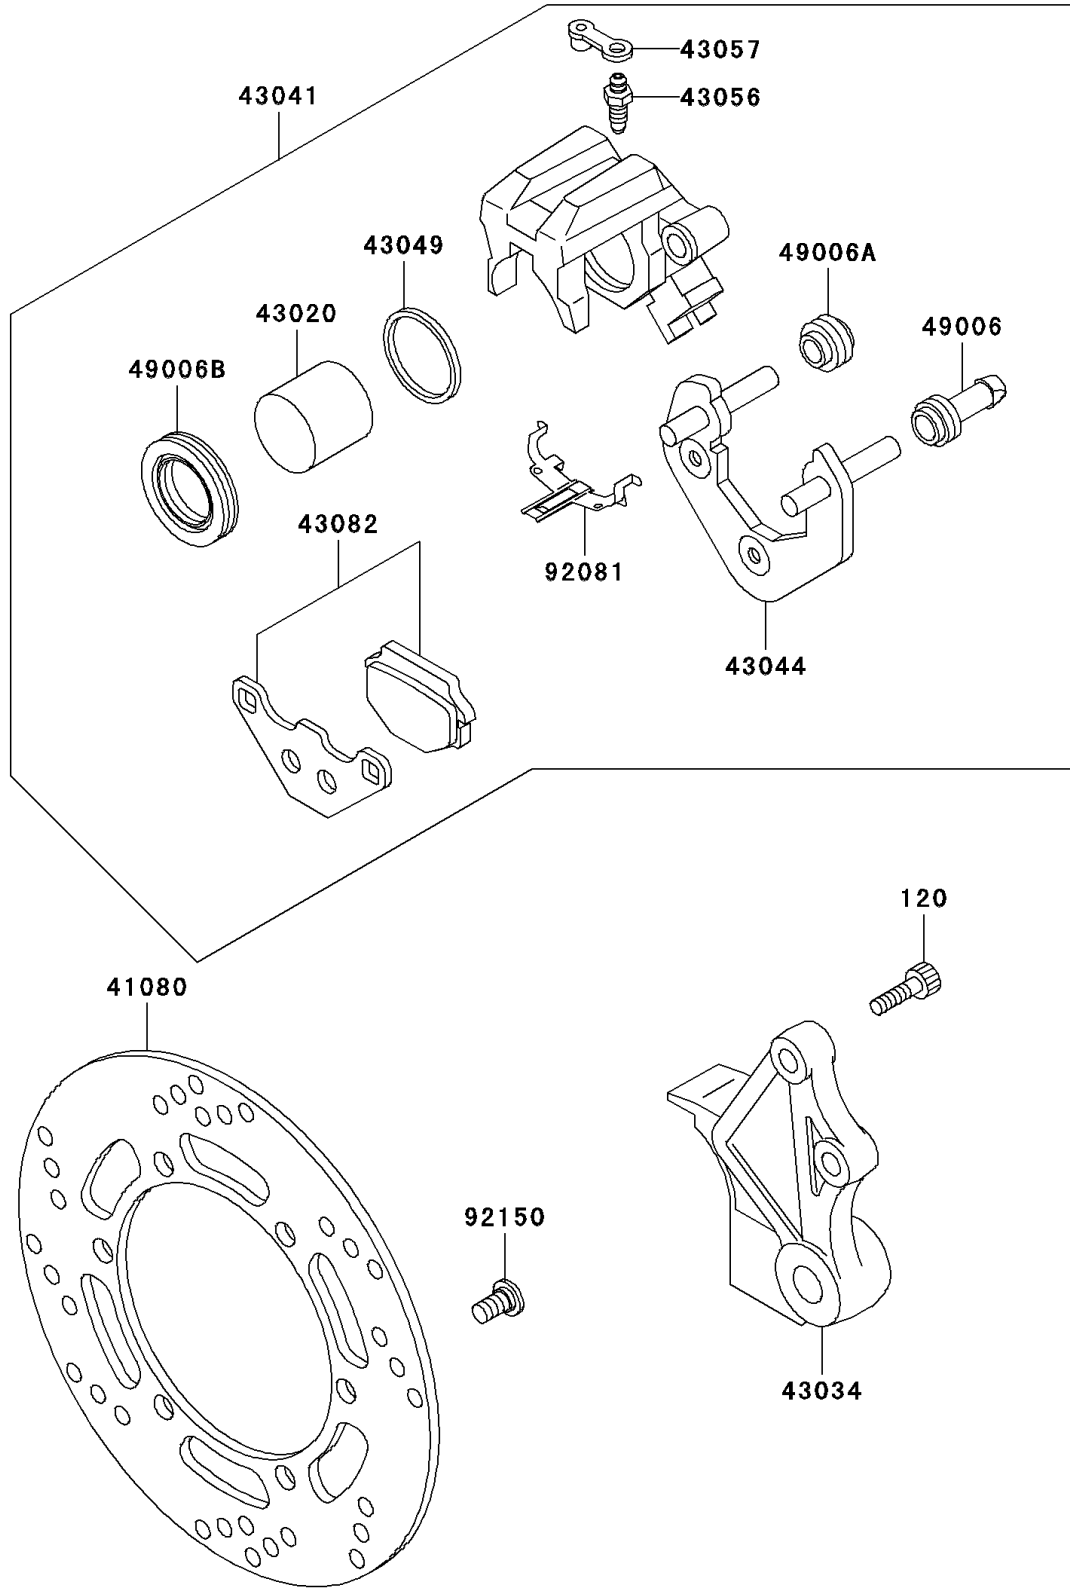

1998 KLR650 PARTS DIAGRAM

Rear Brake

F2294

1998 KLR650 PARTS LIST

Rear Brake

ITEM NAME	PART NUMBER	QUANTITY
BOLT-SOCKET (Ref # 120)	120P0816	2
DISC,RR (Ref # 41080)	41080-1179	1
PISTON-COMP-BRAKE (Ref # 43020)	43020-1082	1
HOLDER-BRAKE,REAR CALIPER (Ref # 43034)	43034-1135	1
CALIPER-ASSY,RR (Ref # 43041)	43041-1378	1
HOLDER-COMP-CALIPER,RR (Ref # 43044)	43044-1075	1
PACKING,PISTON SEAL (Ref # 43049)	43049-1026	1
BREATHER-BRAKE (Ref # 43056)	43056-1054	1
CAP-BREATHER (Ref # 43057)	43057-003	1
PAD-ASSY-BRAKE (Ref # 43082)	43082-1096	1
BOOT,CALIPER (Ref # 49006)	49006-1054	1
BOOT,CALIPER (Ref # 49006A)	49006-1055	1
BOOT,PISTON (Ref # 49006B)	49006-1091	1
SPRING,PAD (Ref # 92081)	92081-1341	1
BOLT,DISC PLATE,8X15 (Ref # 92150)	92150-1852	6