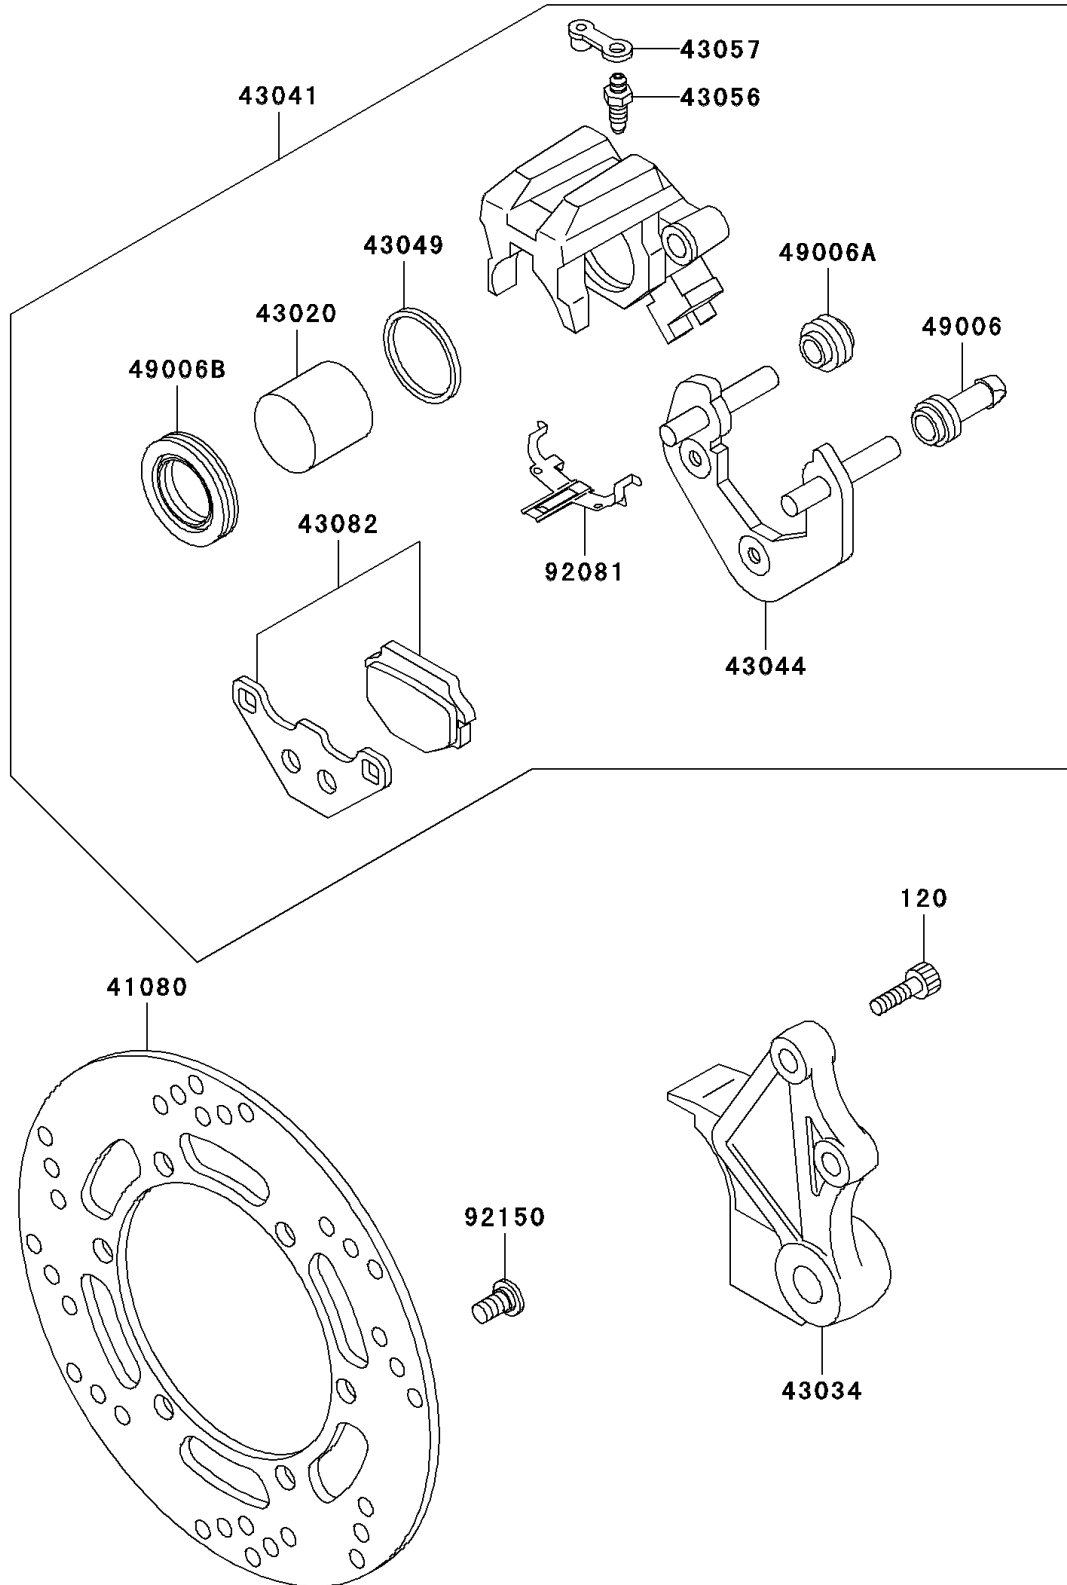

1999 KLR650 PARTS DIAGRAM

Rear Brake

F2294

1999 KLR650 PARTS LIST

Rear Brake

ITEM NAME	PART NUMBER	QUANTITY
BOLT-SOCKET (Ref # 120)	120P0816	2
DISC,RR (Ref # 41080)	41080-1179	1
PISTON-COMP-BRAKE (Ref # 43020)	43020-1082	1
HOLDER-BRAKE,REAR CALIPER (Ref # 43034)	43034-1135	1
CALIPER-ASSY,RR (Ref # 43041)	43041-1378	1
HOLDER-COMP-CALIPER,RR (Ref # 43044)	43044-1075	1
PACKING,PISTON SEAL (Ref # 43049)	43049-1026	1
BREATHER-BRAKE (Ref # 43056)	43056-1054	1
CAP-BREATHER (Ref # 43057)	43057-003	1
PAD-ASSY-BRAKE (Ref # 43082)	43082-1096	1
BOOT,CALIPER (Ref # 49006)	49006-1054	1
BOOT,CALIPER (Ref # 49006A)	49006-1055	1
BOOT,PISTON (Ref # 49006B)	49006-1091	1
SPRING,PAD (Ref # 92081)	92081-1341	1
BOLT,DISC PLATE,8X15 (Ref # 92150)	92150-1852	6