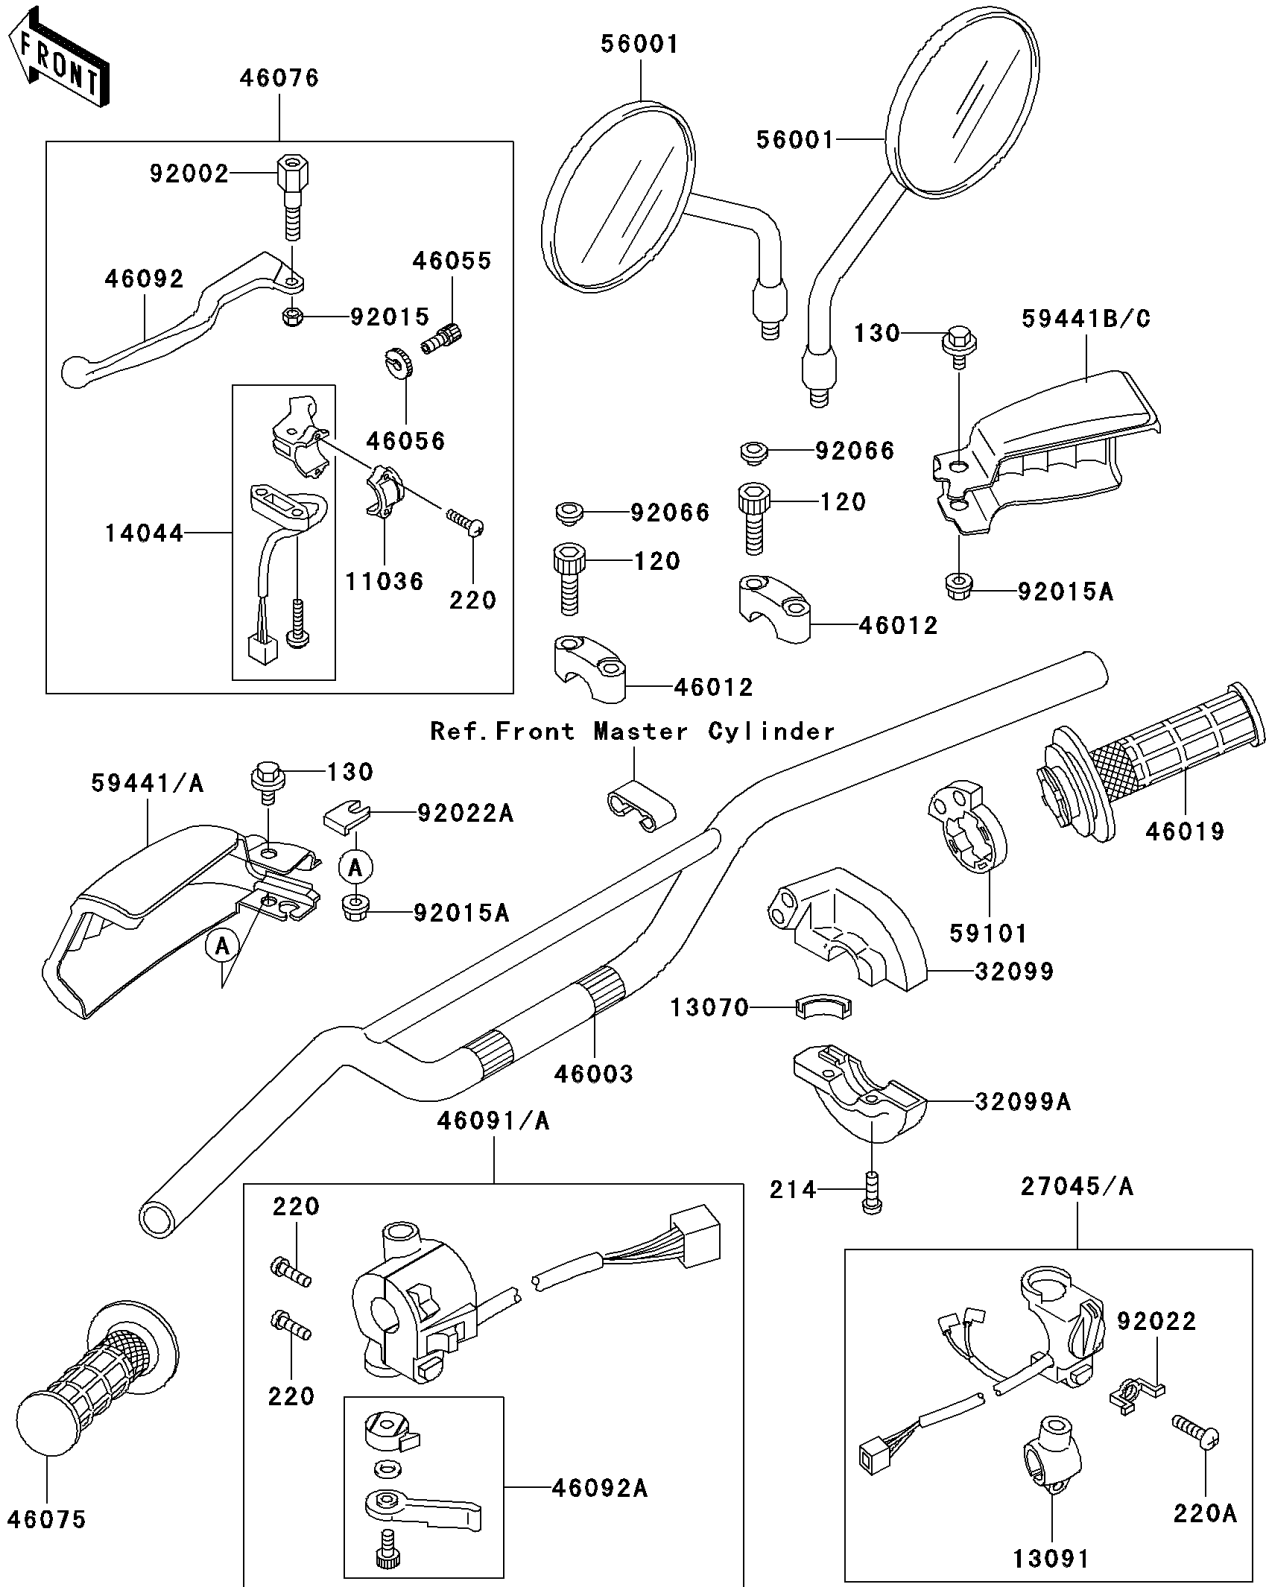

1996 KLR650 PARTS DIAGRAM

Handlebar

F2310

1996 KLR650 PARTS LIST

Handlebar

ITEM NAME	PART NUMBER	QUANTITY
BOLT-SOCKET,8X30,BLACK (Ref # 120)	120S0830	4
BOLT-FLANGED (Ref # 130)	130J0612	2
SCREW-PAN+- (Ref # 214)	214C0518	2
SCREW-PAN-CROS (Ref # 220)	220C0514	4
SCREW-PAN-CROS,6X20,BLACK (Ref # 220A)	220C0620	1
BRACKET-A,LEVER HOLDER (Ref # 11036)	11036-1297	1
GUIDE,THROTTLE PEACE (Ref # 13070)	13070-1131	1
HOLDER,ENGINE STOP SWITCH (Ref # 13091)	13091-1255	1
HOLDER-CABLE,CLUTCH (Ref # 14044)	14044-1062	1
SWITCH-ASSY,ENGINE STOP (Ref # 27045)	27045-1052	1
CASE,THROTTLE,UPP (Ref # 32099)	32099-1072	1
CASE,THROTTLE,LWR (Ref # 32099A)	32099-1073	1
HANDLE (Ref # 46003)	46003-1153	1
HOLDER-HANDLE (Ref # 46012)	46012-1102	2
GRIP-ASSY,THROTTLE (Ref # 46019)	46019-1054	1
SCREW,CABLE ADJUST,8MM (Ref # 46055)	46055-009	1
NUT,CABLE ADJUST (Ref # 46056)	46056-006	1
GRIP,LH (Ref # 46075)	46075-1051	1
LEVER-ASSY-GRIP,CLUTCH (Ref # 46076)	46076-1142	1
HOUSING-ASSY-CONTROL,LH (Ref # 46091)	46091-1309	1
LEVER-GRIP,CLUTCH (Ref # 46092)	46092-1111	1
LEVER-GRIP,CHOKE (Ref # 46092A)	46092-1123	1
MIRROR-ASSY (Ref # 56001)	56001-1204	2
REEL,THROTTLE (Ref # 59101)	59101-1106	1
COVER-HANDLE,LH,F.B.GREEN (Ref # 59441)	59441-1073-59	1
COVER-HANDLE,RH,F.B.GREEN (Ref # 59441B)	59441-1074-59	1
BOLT,LEVER SET (Ref # 92002)	92002-1880	1
NUT,LOCK,6MM,BLACK (Ref # 92015)	92015-1191	1
NUT,LOCK,FLANGED,6MM (Ref # 92015A)	92015-1603	2

1996 KLR650 PARTS LIST

Handlebar

ITEM NAME	PART NUMBER	QUANTITY
WASHER,ENGINE STOP SWITCH (Ref # 92022)	92022-1474	1
WASHER (Ref # 92022A)	92022-1896	1
PLUG (Ref # 92066)	92066-1216	4