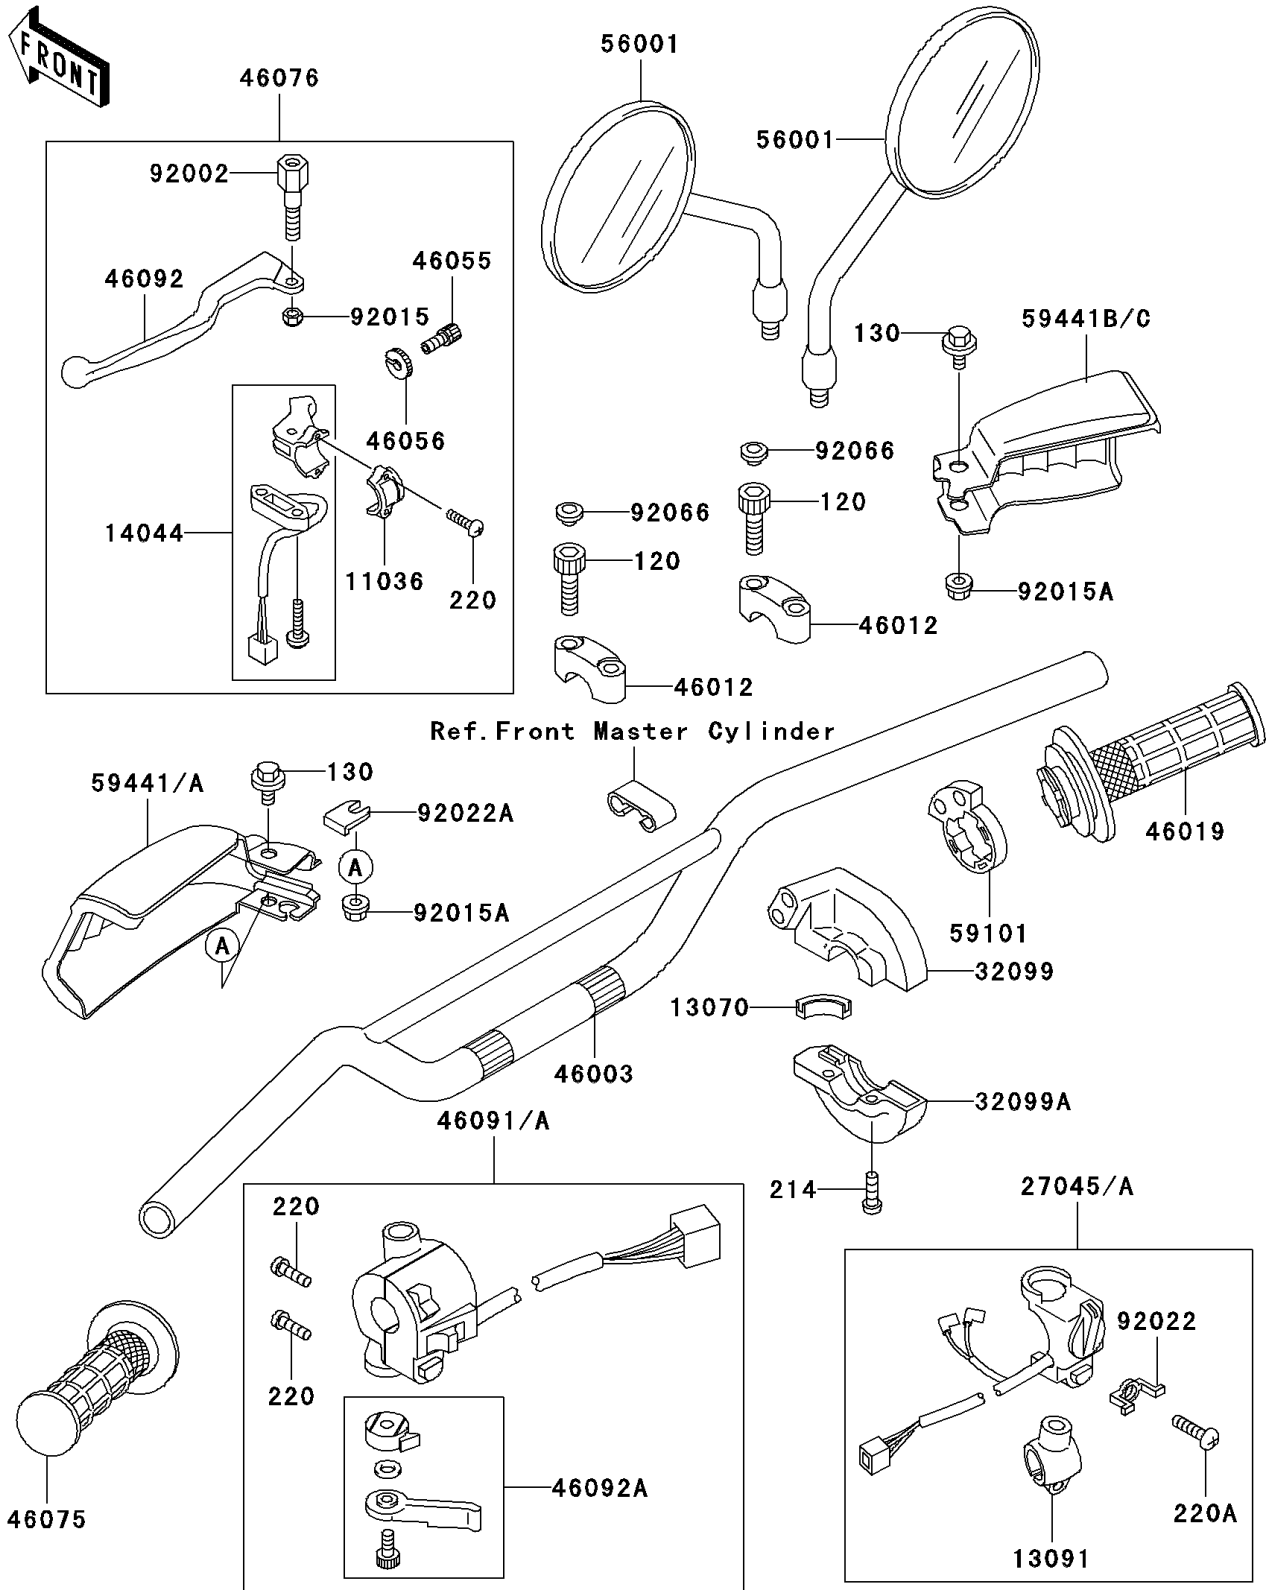

1999 KLR650 PARTS DIAGRAM

Handlebar

F2310

1999 KLR650 PARTS LIST

Handlebar

ITEM NAME	PART NUMBER	QUANTITY
BOLT-SOCKET,8X30,BLACK (Ref # 120)	120S0830	4
BOLT-FLANGED (Ref # 130)	130J0612	2
SCREW-PAN+- (Ref # 214)	214C0518	2
SCREW-PAN-CROS (Ref # 220)	220C0514	4
SCREW-PAN-CROS,6X20,BLACK (Ref # 220A)	220C0620	1
BRACKET-A,LEVER HOLDER (Ref # 11036)	11036-1297	1
GUIDE,THROTTLE PEACE (Ref # 13070)	13070-1131	1
HOLDER,ENGINE STOP SWITCH (Ref # 13091)	13091-1255	1
HOLDER-CABLE,CLUTCH (Ref # 14044)	14044-1062	1
SWITCH-ASSY,ENGINE STOP (Ref # 27045)	27045-1052	1
CASE,THROTTLE,UPP (Ref # 32099)	32099-1072	1
CASE,THROTTLE,LWR (Ref # 32099A)	32099-1073	1
HANDLE (Ref # 46003)	46003-1153	1
HOLDER-HANDLE (Ref # 46012)	46012-1102	2
GRIP-ASSY,THROTTLE (Ref # 46019)	46019-1054	1
SCREW,CABLE ADJUST,8MM (Ref # 46055)	46055-009	1
NUT,CABLE ADJUST (Ref # 46056)	46056-006	1
GRIP,LH (Ref # 46075)	46075-1051	1
LEVER-ASSY-GRIP,CLUTCH (Ref # 46076)	46076-1142	1
HOUSING-ASSY-CONTROL,LH (Ref # 46091)	46091-1309	1
LEVER-GRIP,CLUTCH (Ref # 46092)	46092-1111	1
LEVER-GRIP,CHOKE (Ref # 46092A)	46092-1123	1
MIRROR-ASSY (Ref # 56001)	56001-1204	2
REEL,THROTTLE (Ref # 59101)	59101-1106	1
COVER-HANDLE,LH,F.B.GREEN (Ref # 59441)	59441-1073-59	1
COVER-HANDLE,RH,F.B.GREEN (Ref # 59441B)	59441-1074-59	1
BOLT,LEVER SET (Ref # 92002)	92002-1880	1
NUT,LOCK,6MM,BLACK (Ref # 92015)	92015-1191	1
NUT,LOCK,FLANGED,6MM (Ref # 92015A)	92015-1603	2

1999 KLR650 PARTS LIST

Handlebar

ITEM NAME	PART NUMBER	QUANTITY
WASHER,ENGINE STOP SWITCH (Ref # 92022)	92022-1474	1
WASHER (Ref # 92022A)	92022-1896	1
PLUG (Ref # 92066)	92066-1216	4