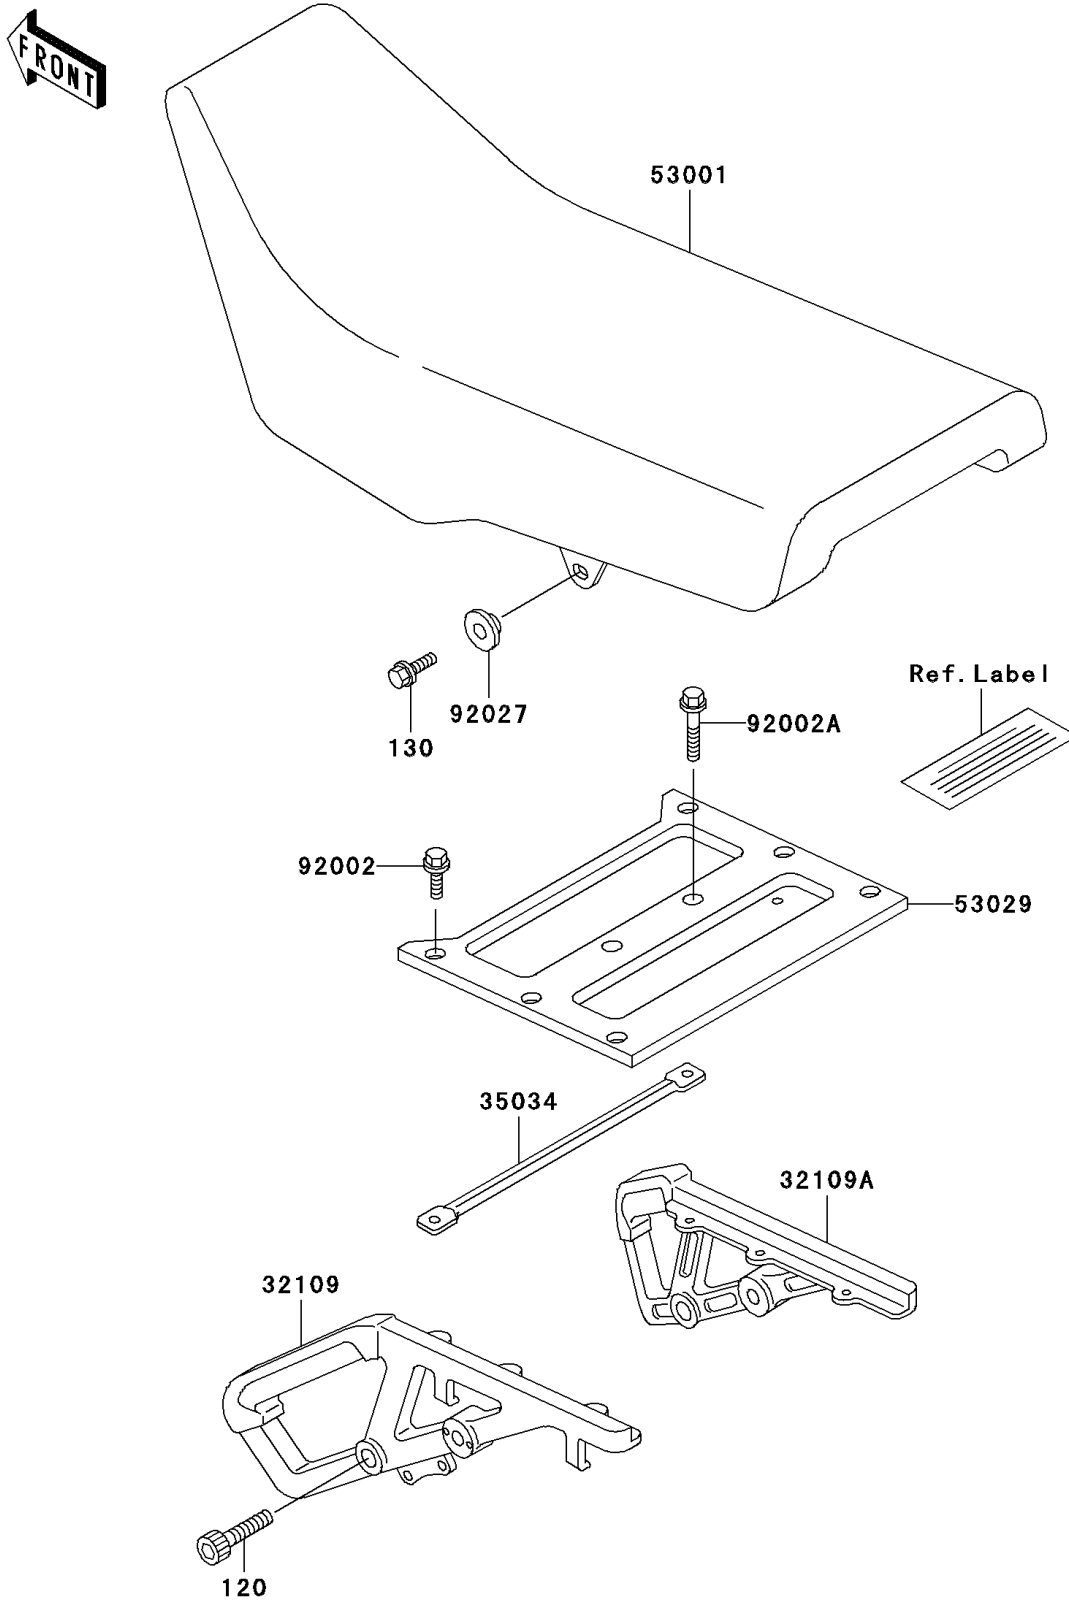

1996 KLR650 PARTS DIAGRAM

Seat

F2510

1996 KLR650 PARTS LIST

Seat

ITEM NAME	PART NUMBER	QUANTITY
BOLT-SOCKET,8X35 (Ref # 120)	120P0835	2
BOLT-FLANGED,6X14 (Ref # 130)	130H0614	2
GRIP-FRAME,LH,SILVER NO.25 (Ref # 32109)	32109-1152-CE	1
GRIP-FRAME,RH,SILVER NO.25 (Ref # 32109A)	32109-1153-CE	1
REINFORCE (Ref # 35034)	35034-1207	1
SEAT-ASSY,DUAL,S.GRAY (Ref # 53001)	53001-1492-LJ	1
CARRIER (Ref # 53029)	53029-1081	1
BOLT,6X16 (Ref # 92002)	92002-1933	6
BOLT,FLANGED,6X32 (Ref # 92002A)	92002-1989	2
COLLAR (Ref # 92027)	92027-1794	2