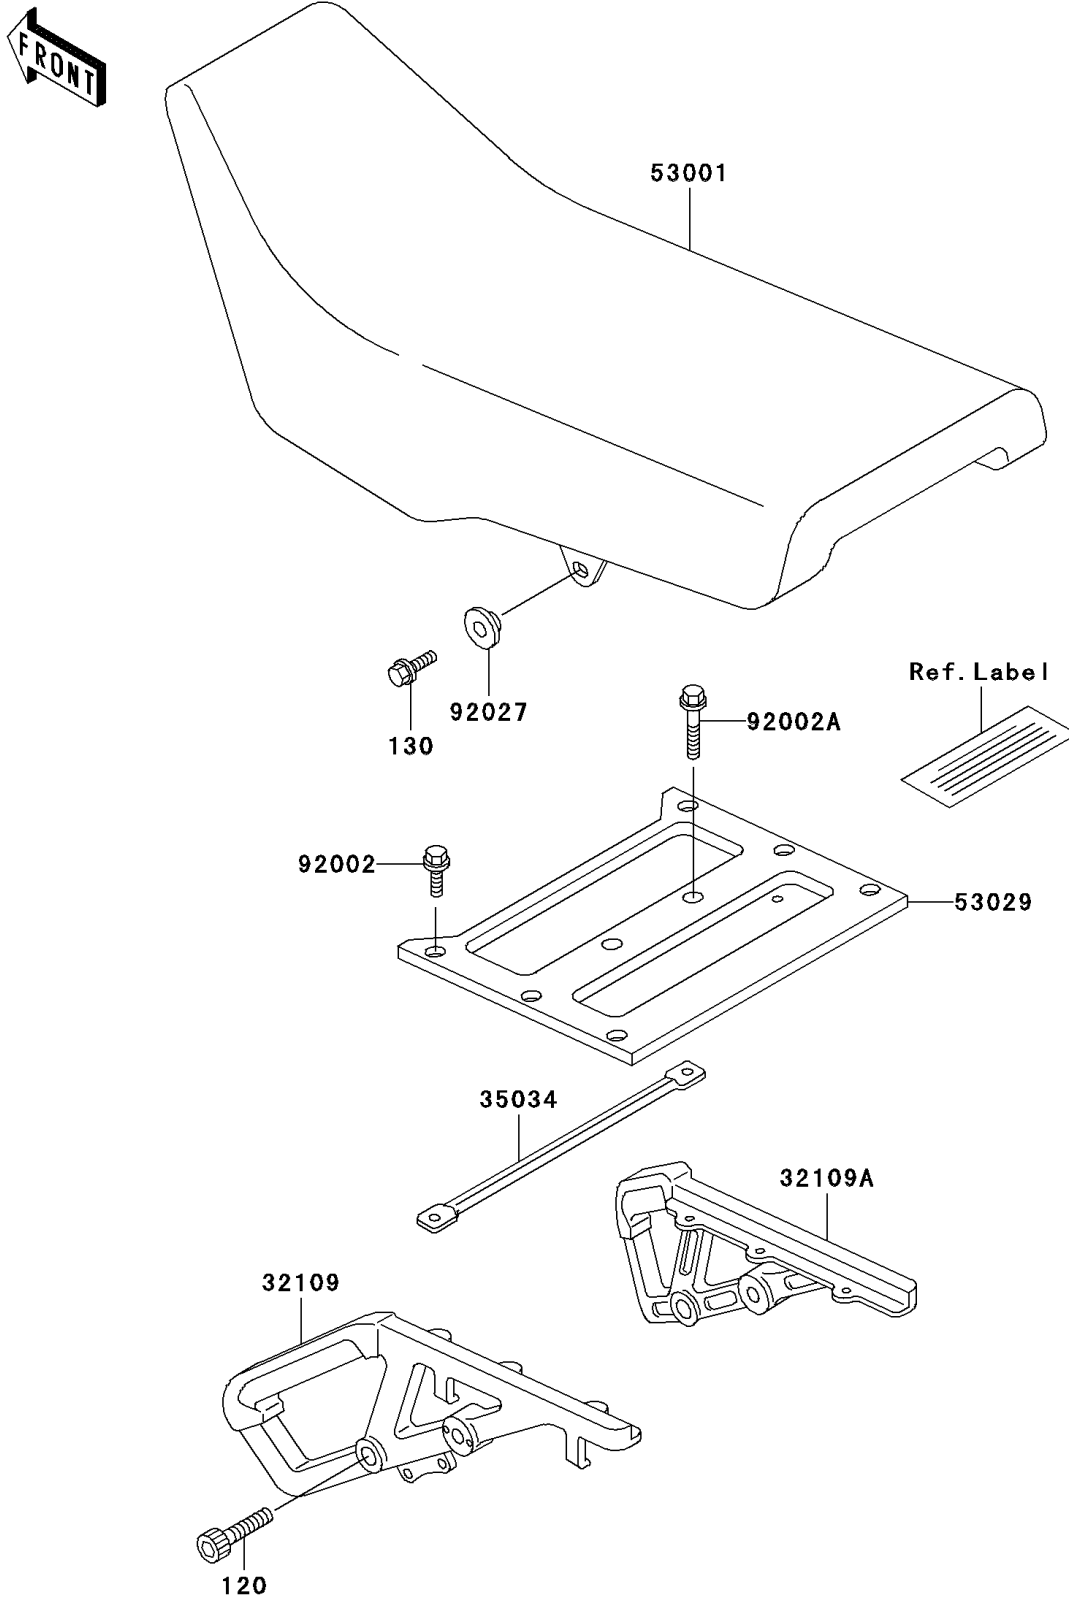

1996 KLR650 PARTS DIAGRAM

Seat

F2510

1996 KLR650 PARTS LIST

Seat

ITEM NAME	PART NUMBER	QUANTITY
BOLT-SOCKET,8X35 (Ref # 120)	120P0835	2
BOLT-FLANGED,6X14 (Ref # 130)	130H0614	2
GRIP-FRAME,LH,SILVER NO.25 (Ref # 32109)	32109-1152-CE	1
GRIP-FRAME,RH,SILVER NO.25 (Ref # 32109A)	32109-1153-CE	1
REINFORCE (Ref # 35034)	35034-1207	1
SEAT-ASSY,DUAL,S.GRAY (Ref # 53001)	53001-1492-LJ	1
CARRIER (Ref # 53029)	53029-1081	1
BOLT,6X16 (Ref # 92002)	92002-1933	6
BOLT,FLANGED,6X32 (Ref # 92002A)	92002-1989	2
COLLAR (Ref # 92027)	92027-1794	2