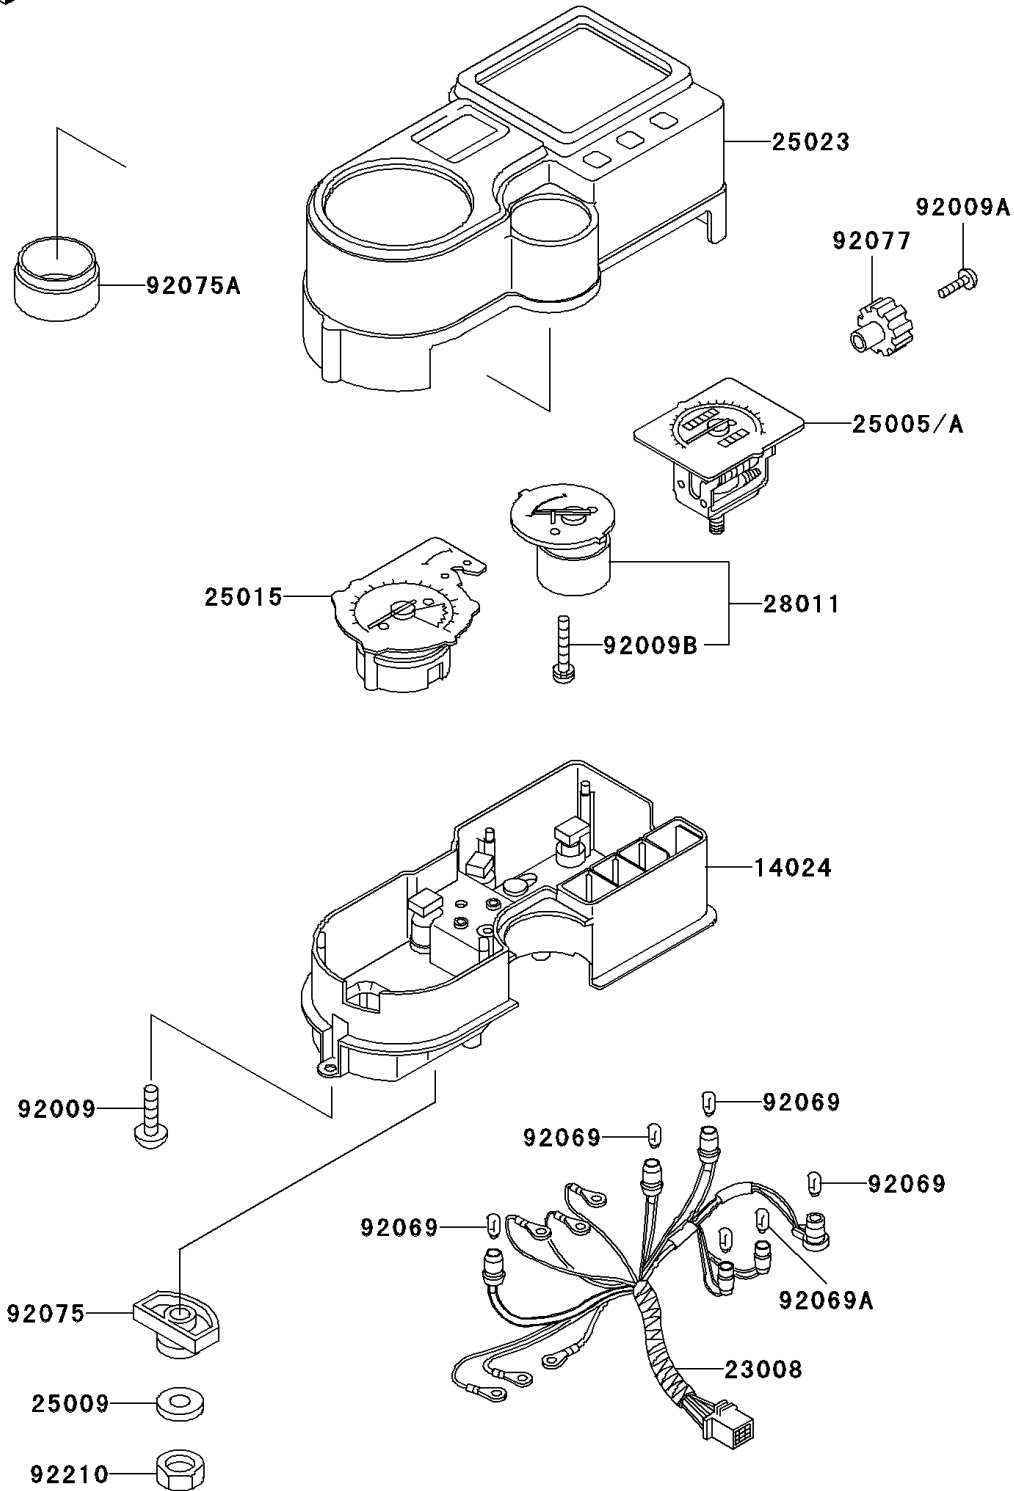

2000 KLR650 PARTS DIAGRAM

Meter(s)

F2530

2000 KLR650 PARTS LIST

Meter(s)

ITEM NAME	PART NUMBER	QUANTITY
COVER,METER CASE,LWR (Ref # 14024)	14024-1407	1
SOCKET-ASSY,METER (Ref # 23008)	23008-1332	1
WASHER,5.2X16X1.2 (Ref # 25009)	25009-004	2
TACHOMETER,X1000R/MIN (Ref # 25015)	25015-1263	1
COVER-METER CASE,UPP (Ref # 25023)	25023-1152	1
METER,TEMP (Ref # 28011)	28011-1091	1
SCREW,TAPPING,4X16 (Ref # 92009)	92009-1163	3
SCREW,2X6,BLACK (Ref # 92009A)	92009-1172	1
SCREW,3X22 (Ref # 92009B)	92009-1293	3
BULB,12V 3.4W (Ref # 92069)	92069-1007	4
BULB,12V 3W (Ref # 92069A)	92069-1068	2
DAMPER,METER BRACKET (Ref # 92075)	92075-1581	2
DAMPER (Ref # 92075A)	92075-1890	1
KNOB,METER (Ref # 92077)	92077-1054	1
NUT,5MM (Ref # 92210)	92210-1124	2
SPEEDOMETER,MPH (Ref # 25005)	25005-1341	1
SPEEDOMETER,KPH (Ref # 25005A)	25005-1345	1