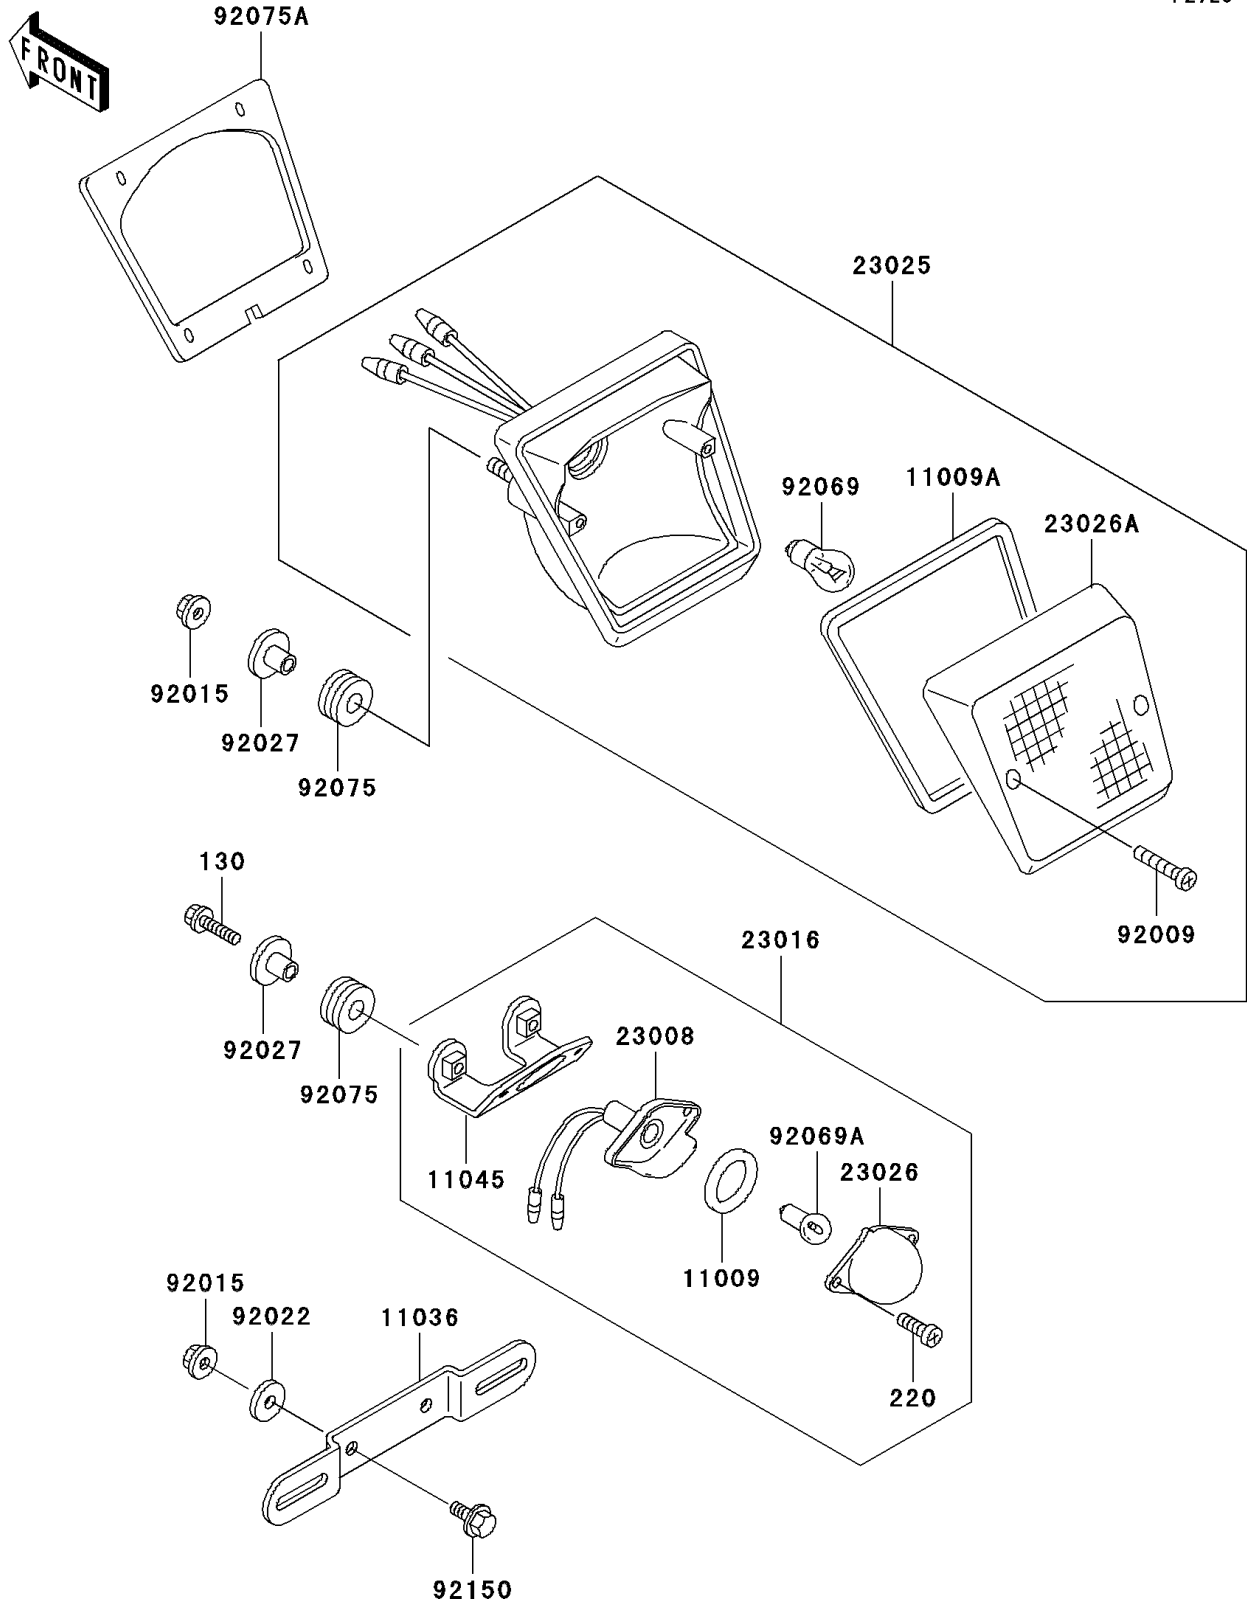

# 1996 KLR650 PARTS DIAGRAM

Taillight(s)

F2720

# 1996 KLR650 PARTS LIST

## Taillight(s)

ITEM NAME	PART NUMBER	QUANTITY
BOLT-FLANGED,6X25 (Ref # 130)	130H0625	2
SCREW-PAN-CROS (Ref # 220)	220B0410	2
GASKET,LICENSE PLATE LAMP (Ref # 11009)	11009-1372	1
GASKET,TAIL LAMP LENS (Ref # 11009A)	11009-1636	1
BRACKET,LICENSE PLATE (Ref # 11036)	11036-1040	1
BRACKET,LICENSE PLATE LAMP (Ref # 11045)	11045-1927	1
SOCKET-ASSY,LICENSE PLATE LAMP (Ref # 23008)	23008-1205	1
LAMP-ASSY,LICENSE PLATE (Ref # 23016)	23016-1086	1
LAMP-TAIL,F.BLACK (Ref # 23025)	23025-1159-6Z	1
LENS,LAMP (Ref # 23026)	23026-1054	1
LENS,TAIL LAMP (Ref # 23026A)	23026-1086	1
SCREW,TAPPING,4X25 (Ref # 92009)	92009-1069	2
NUT,FLANGED,6MM (Ref # 92015)	92015-1367	4
WASHER,6.5X20X1.6 (Ref # 92022)	92022-1557	2
COLLAR,L=13.1 (Ref # 92027)	92027-251	4
BULB,12V 27/8W (Ref # 92069)	92069-059	1
BULB,12V 8W (Ref # 92069A)	92069-1012	1
DAMPER (Ref # 92075)	92075-1690	4
DAMPER,TAIL LAMP (Ref # 92075A)	92075-1889	1
BOLT,6X16 (Ref # 92150)	92150-1909	2