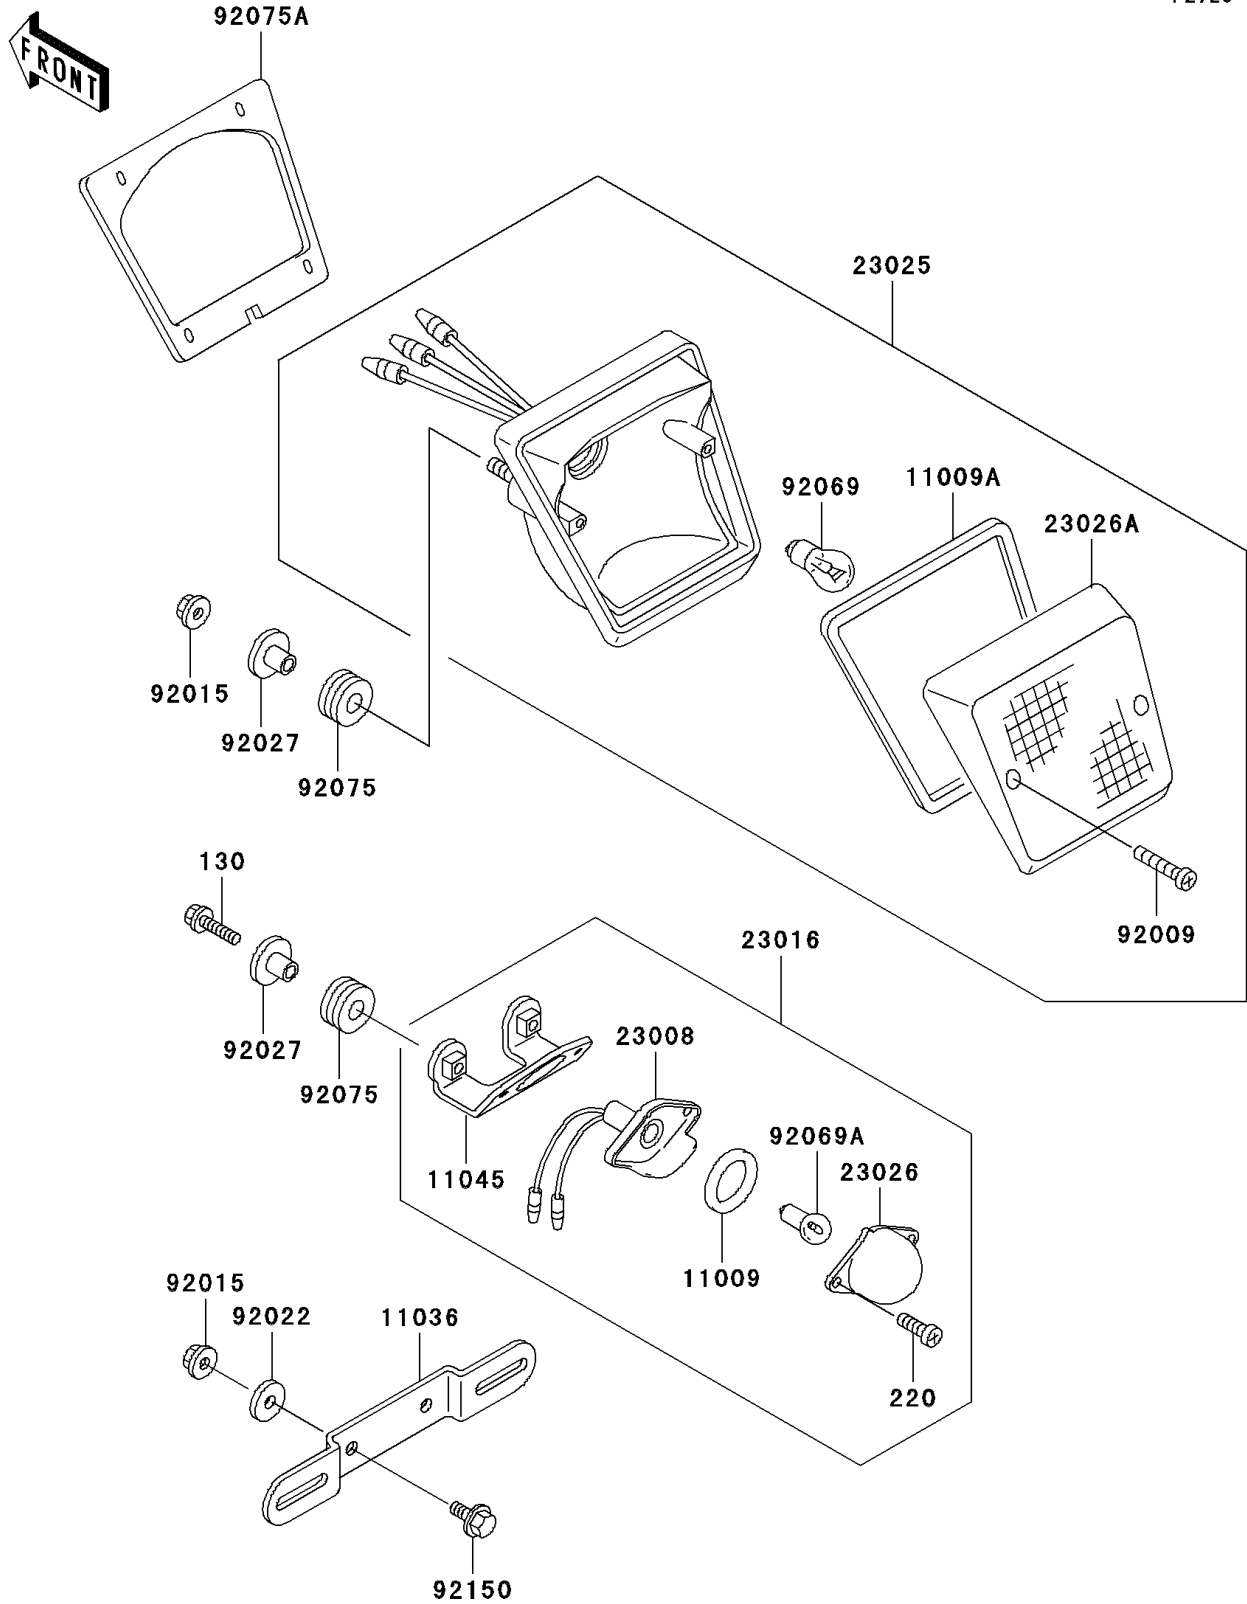

1997 KLR650 PARTS DIAGRAM

Taillight(s)

F2720

1997 KLR650 PARTS LIST

Taillight(s)

ITEM NAME	PART NUMBER	QUANTITY
BOLT-FLANGED,6X25 (Ref # 130)	130H0625	2
SCREW-PAN-CROS (Ref # 220)	220B0410	2
GASKET,LICENSE PLATE LAMP (Ref # 11009)	11009-1372	1
GASKET,TAIL LAMP LENS (Ref # 11009A)	11009-1636	1
BRACKET,LICENSE PLATE (Ref # 11036)	11036-1040	1
BRACKET,LICENSE PLATE LAMP (Ref # 11045)	11045-1927	1
SOCKET-ASSY,LICENSE PLATE LAMP (Ref # 23008)	23008-1205	1
LAMP-ASSY,LICENSE PLATE (Ref # 23016)	23016-1086	1
LAMP-TAIL,F.BLACK (Ref # 23025)	23025-1159-6Z	1
LENS,LAMP (Ref # 23026)	23026-1054	1
LENS,TAIL LAMP (Ref # 23026A)	23026-1086	1
SCREW,TAPPING,4X25 (Ref # 92009)	92009-1069	2
NUT,FLANGED,6MM (Ref # 92015)	92015-1367	4
WASHER,6.5X20X1.6 (Ref # 92022)	92022-1557	2
COLLAR,L=13.1 (Ref # 92027)	92027-251	4
BULB,12V 27/8W (Ref # 92069)	92069-059	1
BULB,12V 8W (Ref # 92069A)	92069-1012	1
DAMPER (Ref # 92075)	92075-1690	4
DAMPER,TAIL LAMP (Ref # 92075A)	92075-1889	1
BOLT,6X16 (Ref # 92150)	92150-1909	2