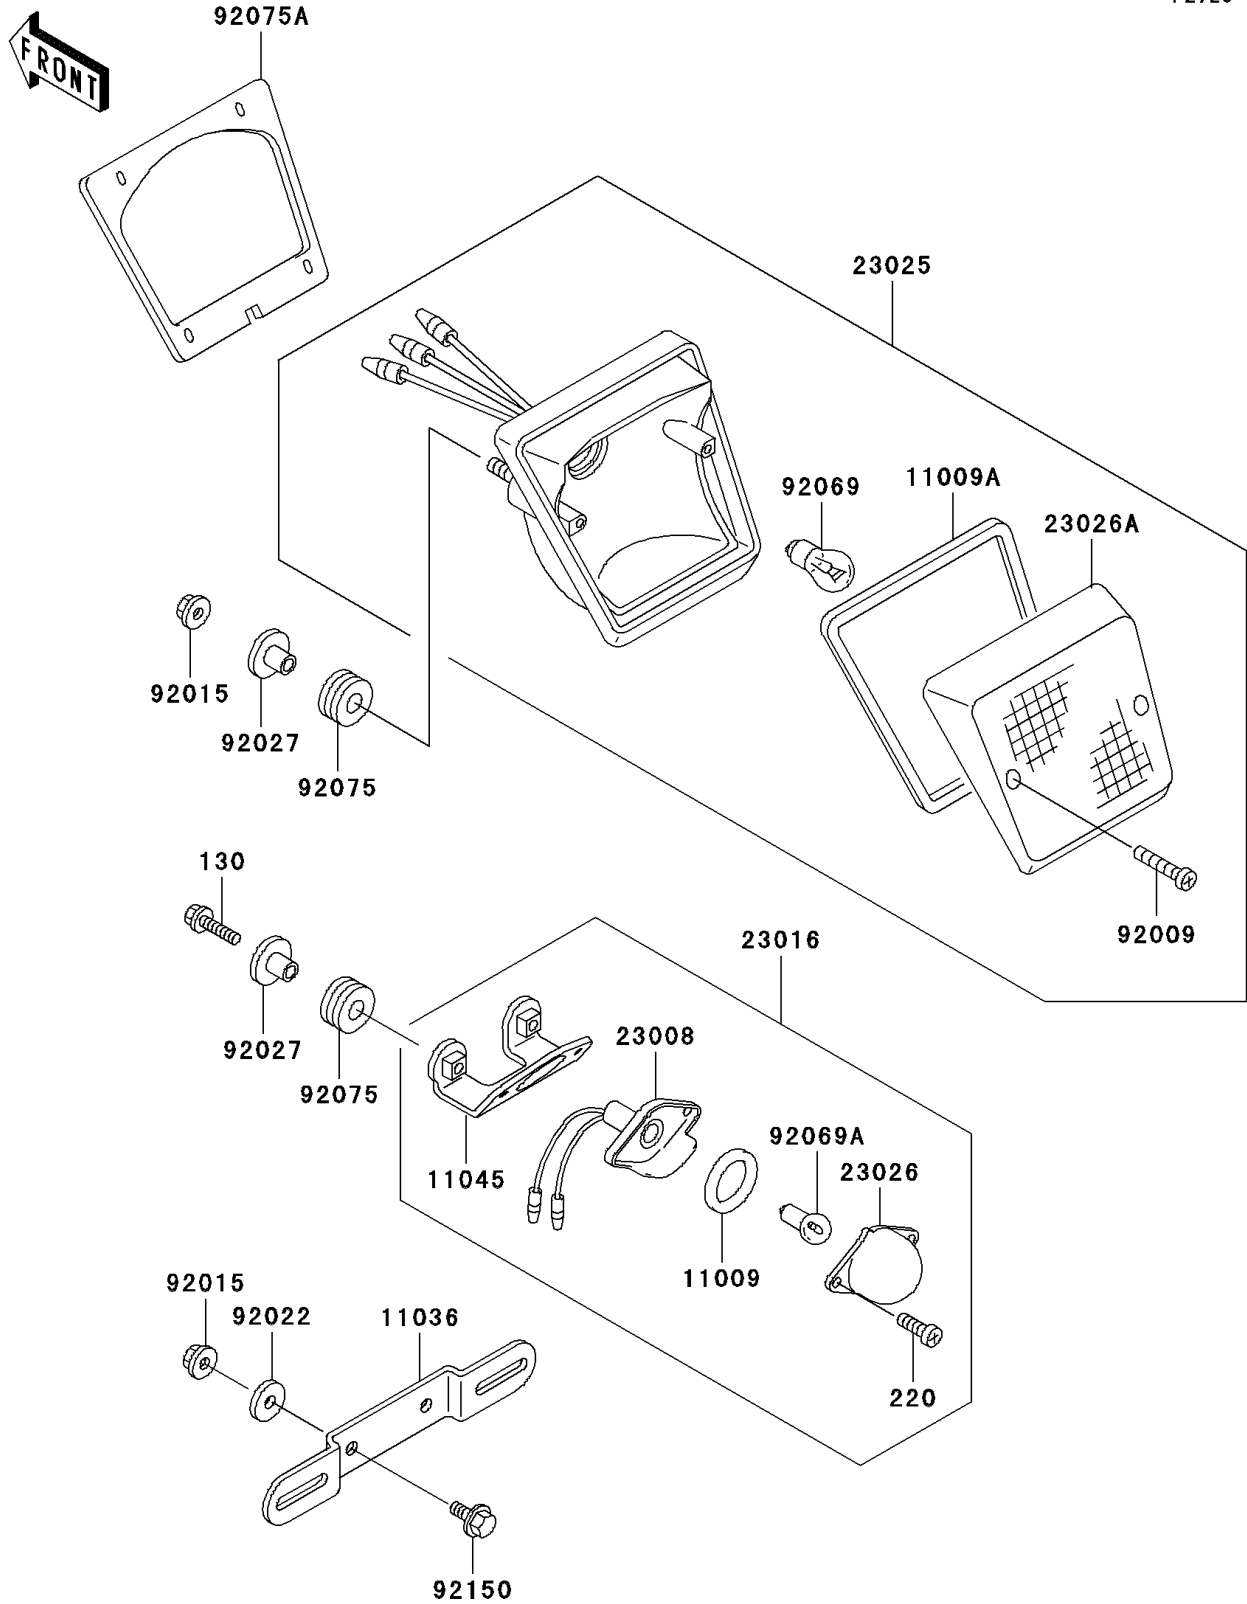

# 1998 KLR650 PARTS DIAGRAM

Taillight(s)

F2720

# 1998 KLR650 PARTS LIST

## Taillight(s)

ITEM NAME	PART NUMBER	QUANTITY
BOLT-FLANGED,6X25 (Ref # 130)	130H0625	2
SCREW-PAN-CROS (Ref # 220)	220B0410	2
GASKET,LICENSE PLATE LAMP (Ref # 11009)	11009-1372	1
GASKET,TAIL LAMP LENS (Ref # 11009A)	11009-1636	1
BRACKET,LICENSE PLATE (Ref # 11036)	11036-1040	1
BRACKET,LICENSE PLATE LAMP (Ref # 11045)	11045-1927	1
SOCKET-ASSY,LICENSE PLATE LAMP (Ref # 23008)	23008-1205	1
LAMP-ASSY,LICENSE PLATE (Ref # 23016)	23016-1086	1
LAMP-TAIL,F.BLACK (Ref # 23025)	23025-1159-6Z	1
LENS,LAMP (Ref # 23026)	23026-1054	1
LENS,TAIL LAMP (Ref # 23026A)	23026-1086	1
SCREW,TAPPING,4X25 (Ref # 92009)	92009-1069	2
NUT,FLANGED,6MM (Ref # 92015)	92015-1367	4
WASHER,6.5X20X1.6 (Ref # 92022)	92022-1557	2
COLLAR,L=13.1 (Ref # 92027)	92027-251	4
BULB,12V 27/8W (Ref # 92069)	92069-059	1
BULB,12V 8W (Ref # 92069A)	92069-1012	1
DAMPER (Ref # 92075)	92075-1690	4
DAMPER,TAIL LAMP (Ref # 92075A)	92075-1889	1
BOLT,6X16 (Ref # 92150)	92150-1909	2