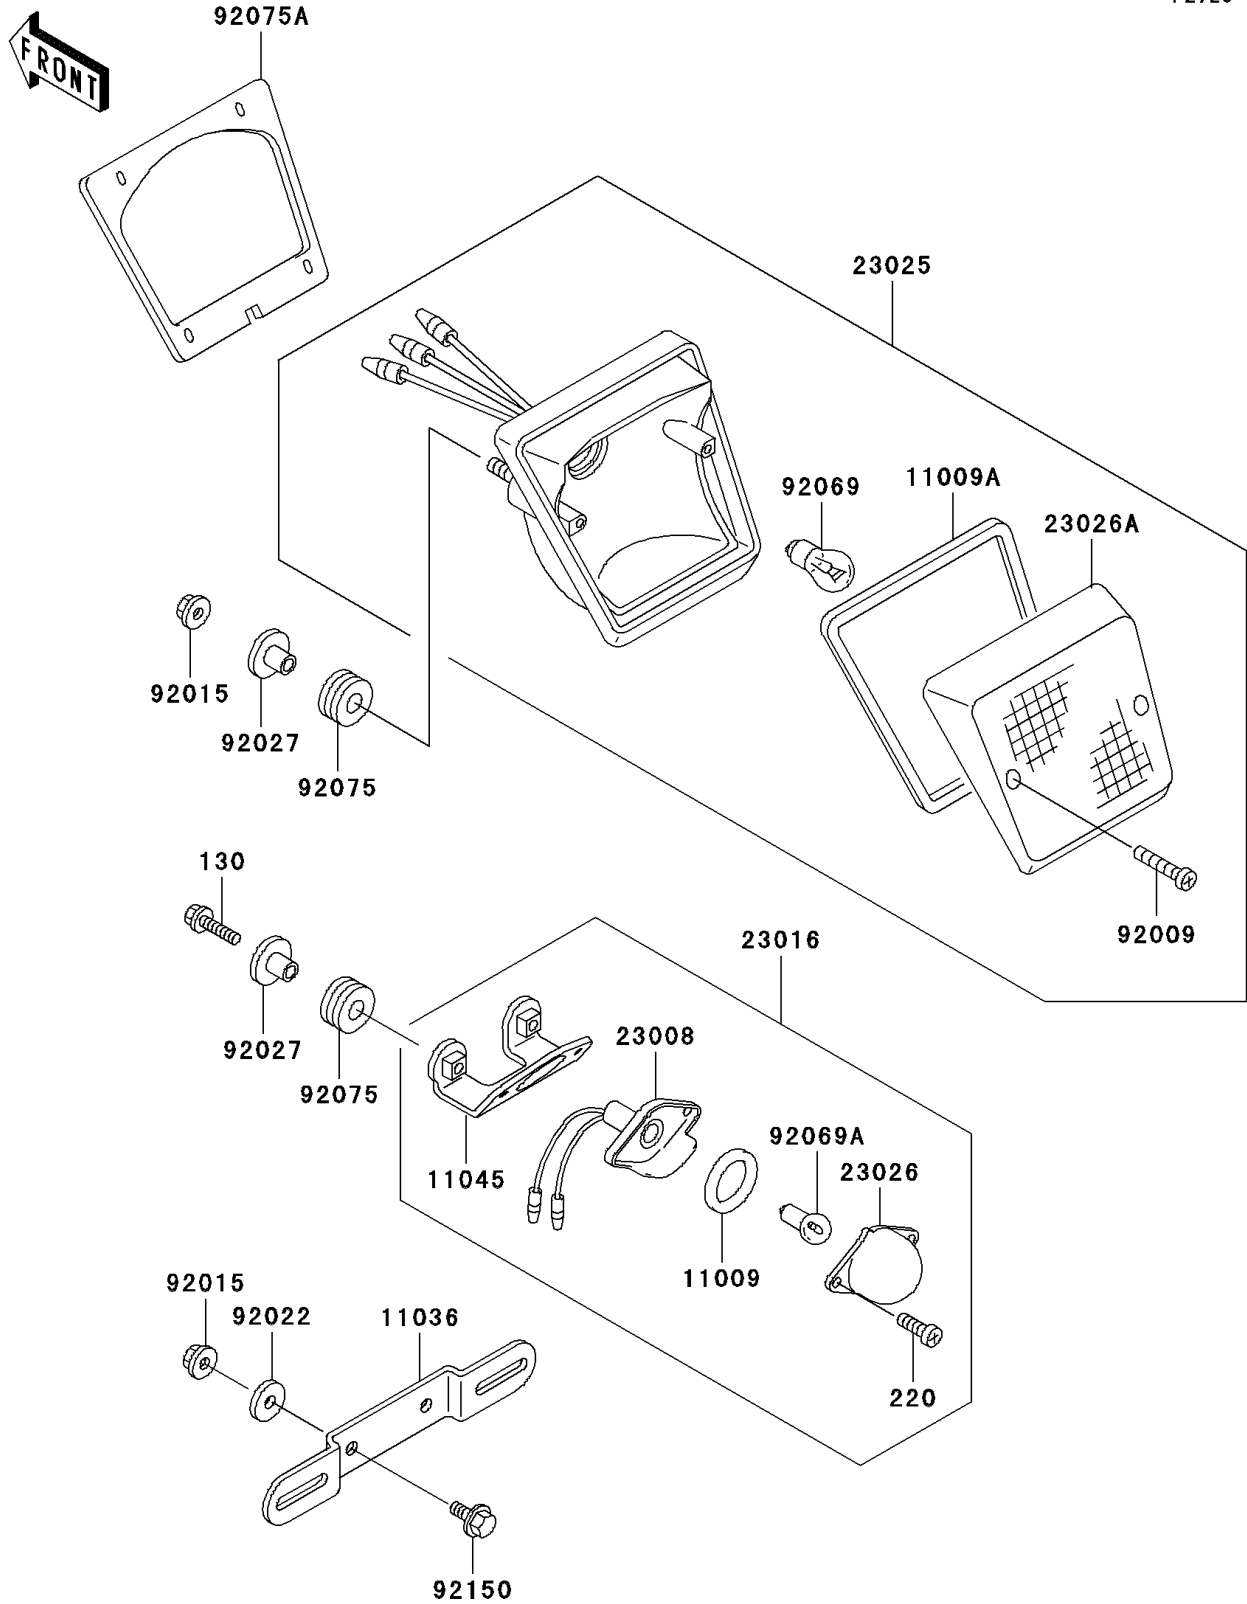

1999 KLR650 PARTS DIAGRAM

Taillight(s)

F2720

1999 KLR650 PARTS LIST

Taillight(s)

ITEM NAME	PART NUMBER	QUANTITY
BOLT-FLANGED,6X25 (Ref # 130)	130H0625	2
SCREW-PAN-CROS (Ref # 220)	220B0410	2
GASKET,LICENSE PLATE LAMP (Ref # 11009)	11009-1372	1
GASKET,TAIL LAMP LENS (Ref # 11009A)	11009-1636	1
BRACKET,LICENSE PLATE (Ref # 11036)	11036-1040	1
BRACKET,LICENSE PLATE LAMP (Ref # 11045)	11045-1927	1
SOCKET-ASSY,LICENSE PLATE LAMP (Ref # 23008)	23008-1205	1
LAMP-ASSY,LICENSE PLATE (Ref # 23016)	23016-1086	1
LAMP-TAIL,F.BLACK (Ref # 23025)	23025-1159-6Z	1
LENS,LAMP (Ref # 23026)	23026-1054	1
LENS,TAIL LAMP (Ref # 23026A)	23026-1086	1
SCREW,TAPPING,4X25 (Ref # 92009)	92009-1069	2
NUT,FLANGED,6MM (Ref # 92015)	92015-1367	4
WASHER,6.5X20X1.6 (Ref # 92022)	92022-1557	2
COLLAR,L=13.1 (Ref # 92027)	92027-251	4
BULB,12V 27/8W (Ref # 92069)	92069-059	1
BULB,12V 8W (Ref # 92069A)	92069-1012	1
DAMPER (Ref # 92075)	92075-1690	4
DAMPER,TAIL LAMP (Ref # 92075A)	92075-1889	1
BOLT,6X16 (Ref # 92150)	92150-1909	2