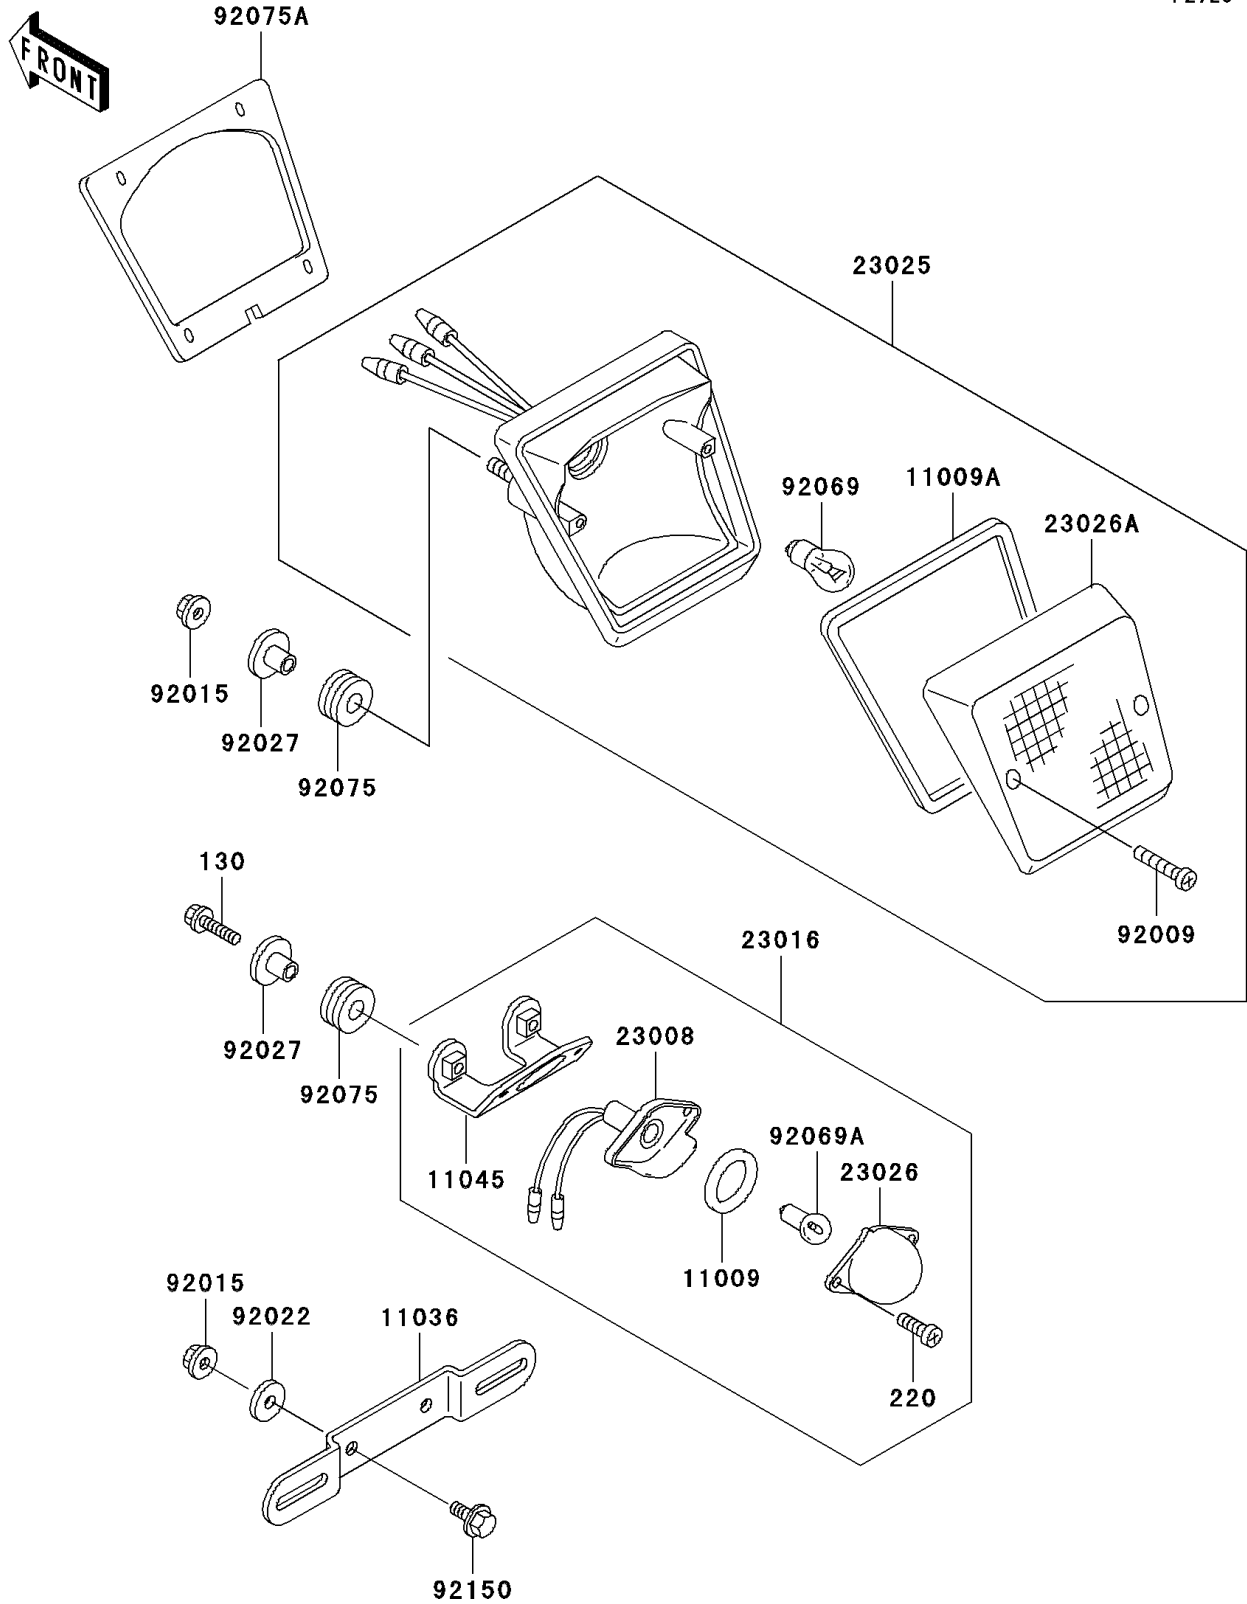

# 2000 KLR650 PARTS DIAGRAM

Taillight(s)

F2720

## 2000 KLR650 PARTS LIST

### Taillight(s)

ITEM NAME	PART NUMBER	QUANTITY
BOLT-FLANGED,6X25 (Ref # 130)	130H0625	2
SCREW-PAN-CROS (Ref # 220)	220B0410	2
GASKET,LICENSE PLATE LAMP (Ref # 11009)	11009-1372	1
GASKET,TAIL LAMP LENS (Ref # 11009A)	11009-1636	1
BRACKET,LICENSE PLATE (Ref # 11036)	11036-1040	1
BRACKET,LICENSE PLATE LAMP (Ref # 11045)	11045-1927	1
SOCKET-ASSY,LICENSE PLATE LAMP (Ref # 23008)	23008-1205	1
LAMP-ASSY,LICENSE PLATE (Ref # 23016)	23016-1086	1
LAMP-TAIL,F.BLACK (Ref # 23025)	23025-1159-6Z	1
LENS,LAMP (Ref # 23026)	23026-1054	1
LENS,TAIL LAMP (Ref # 23026A)	23026-1086	1
SCREW,TAPPING,4X25 (Ref # 92009)	92009-1069	2
NUT,FLANGED,6MM (Ref # 92015)	92015-1367	4
WASHER,6.5X20X1.6 (Ref # 92022)	92022-1557	2
COLLAR,L=13.1 (Ref # 92027)	92027-251	4
BULB,12V 27/8W (Ref # 92069)	92069-059	1
BULB,12V 8W (Ref # 92069A)	92069-1012	1
DAMPER (Ref # 92075)	92075-1690	4
DAMPER,TAIL LAMP (Ref # 92075A)	92075-1889	1
BOLT,6X16 (Ref # 92150)	92150-1909	2