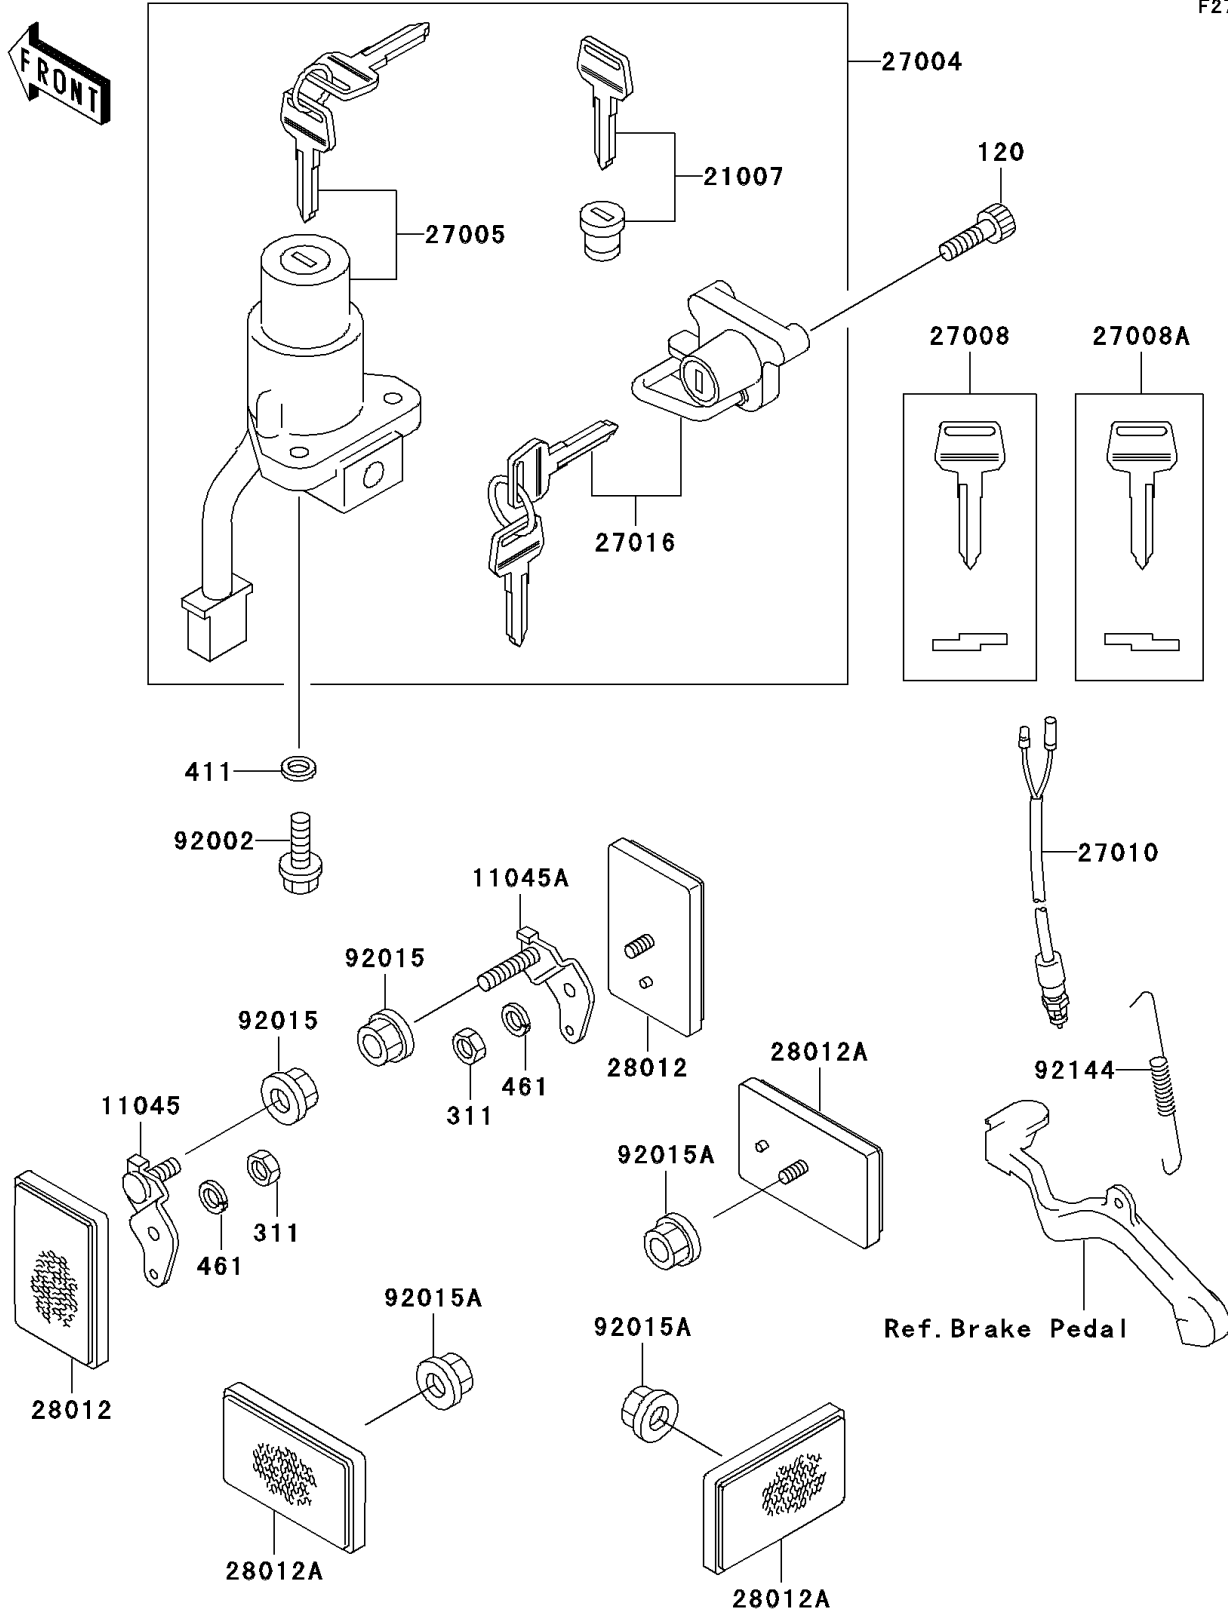

1996 KLR650 PARTS DIAGRAM

Ignition Switch

F2770

1996 KLR650 PARTS LIST

Ignition Switch

ITEM NAME	PART NUMBER	QUANTITY
BOLT-SOCKET (Ref # 120)	120S0612	2
NUT-HEX (Ref # 311)	311B0500	2
WASHER-PLAIN,6MM (Ref # 411)	411E0600	2
WASHER-SPRING,5MM (Ref # 461)	461F0500	2
BRACKET,REFLECTOR,FR,LH (Ref # 11045)	11045-1354	1
BRACKET,REFLECTOR,FR,RH (Ref # 11045A)	11045-1355	1
ROTOR,LOCK,TANK CAP (Ref # 21007)	21007-5022	1
SWITCH-ASSY (Ref # 27004)	27004-5322	1
SWITCH-ASSY-IGNITION (Ref # 27005)	27005-1129	1
KEY-LOCK,BLANK,#A (Ref # 27008)	27008-1034	1
KEY-LOCK,BLANK,#B (Ref # 27008A)	27008-1035	1
SWITCH,REAR BRAKE (Ref # 27010)	27010-1019	1
LOCK-ASSY,HELMET (Ref # 27016)	27016-5075	1
REFLECTOR-REFLEX (Ref # 28012)	28012-1003	2
REFLECTOR-REFLEX,RR (Ref # 28012A)	28012-1078	3
BOLT,TORX,6X16 (Ref # 92002)	92002-1333	2
NUT,FLANGED,6MM,BLACK (Ref # 92015)	92015-1233	2
NUT,FLANGED,5MM (Ref # 92015A)	92015-1259	3
SPRING,REAR BRAKE SWITCH (Ref # 92144)	92144-1093	1