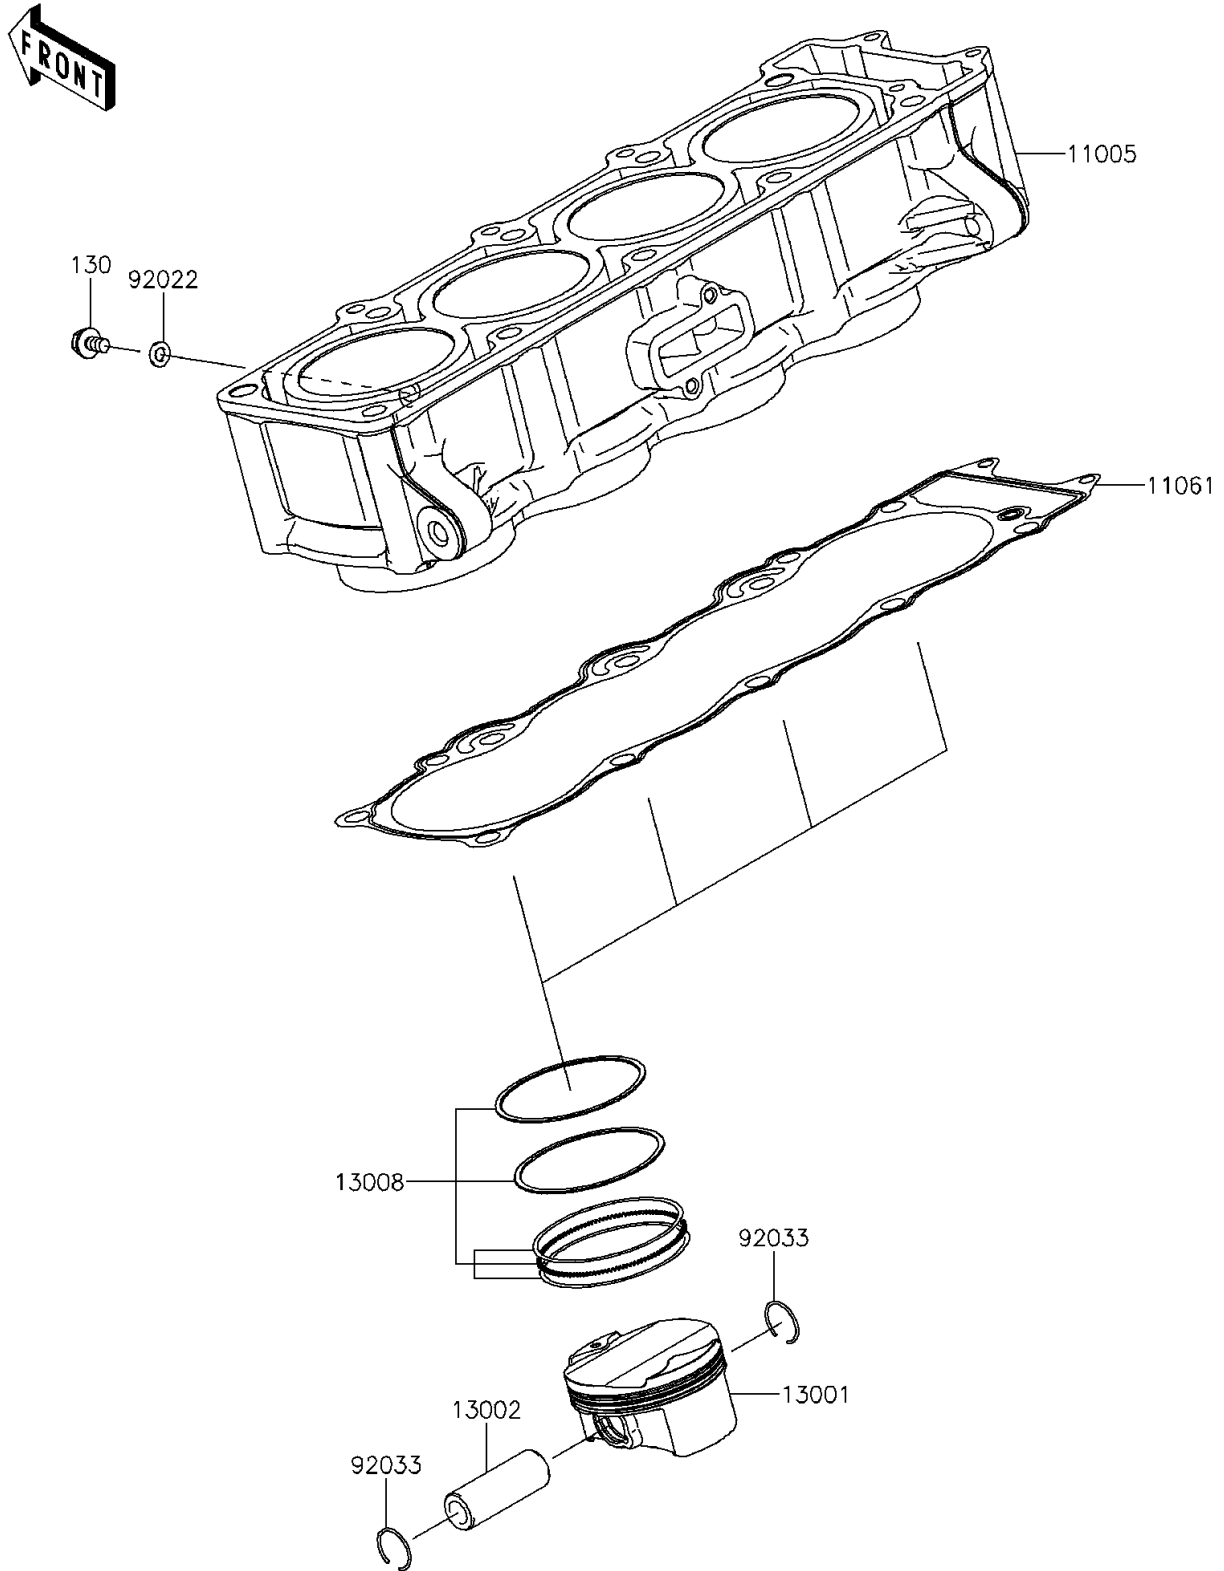

# 2016 Z800 ABS PARTS DIAGRAM

Cylinder/Piston(s)

E1120

# 2016 Z800 ABS PARTS LIST

Cylinder/Piston(s)

ITEM NAME	PART NUMBER	QUANTITY
-----------	-------------	----------