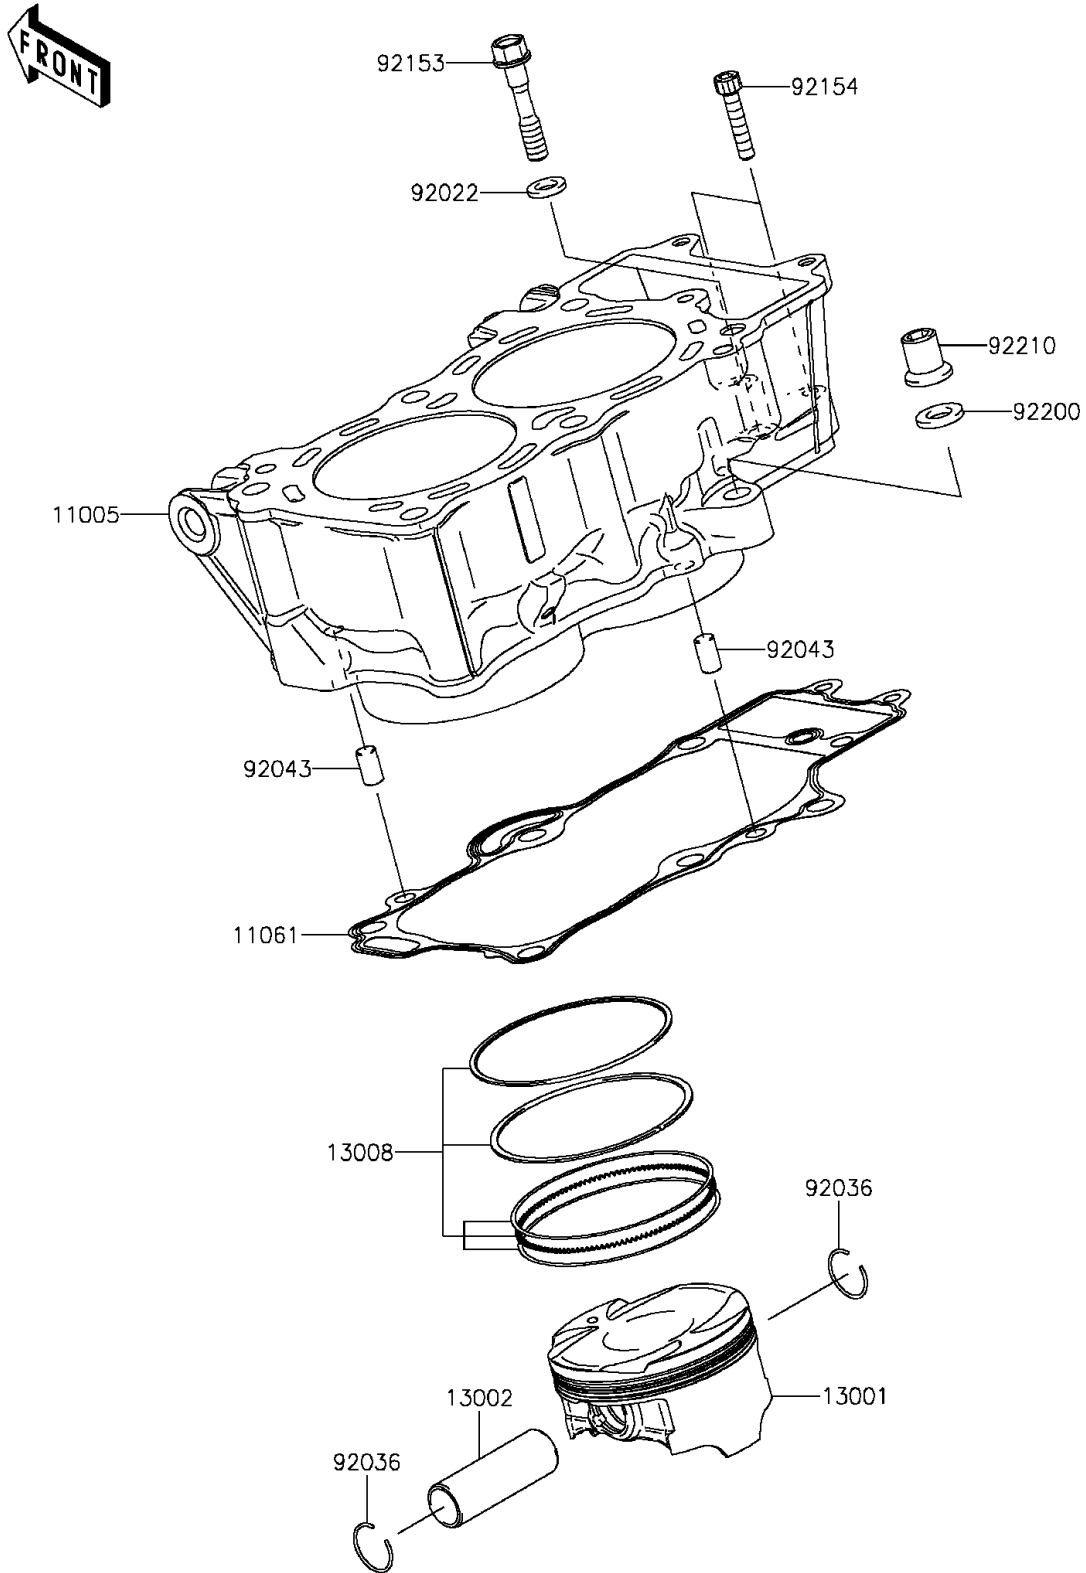

2016 NINJA® 650 ABS PARTS DIAGRAM

Cylinder/Piston(s)

E1120

2016 NINJA® 650 ABS PARTS LIST

Cylinder/Piston(s)

ITEM NAME	PART NUMBER	QUANTITY
-----------	-------------	----------