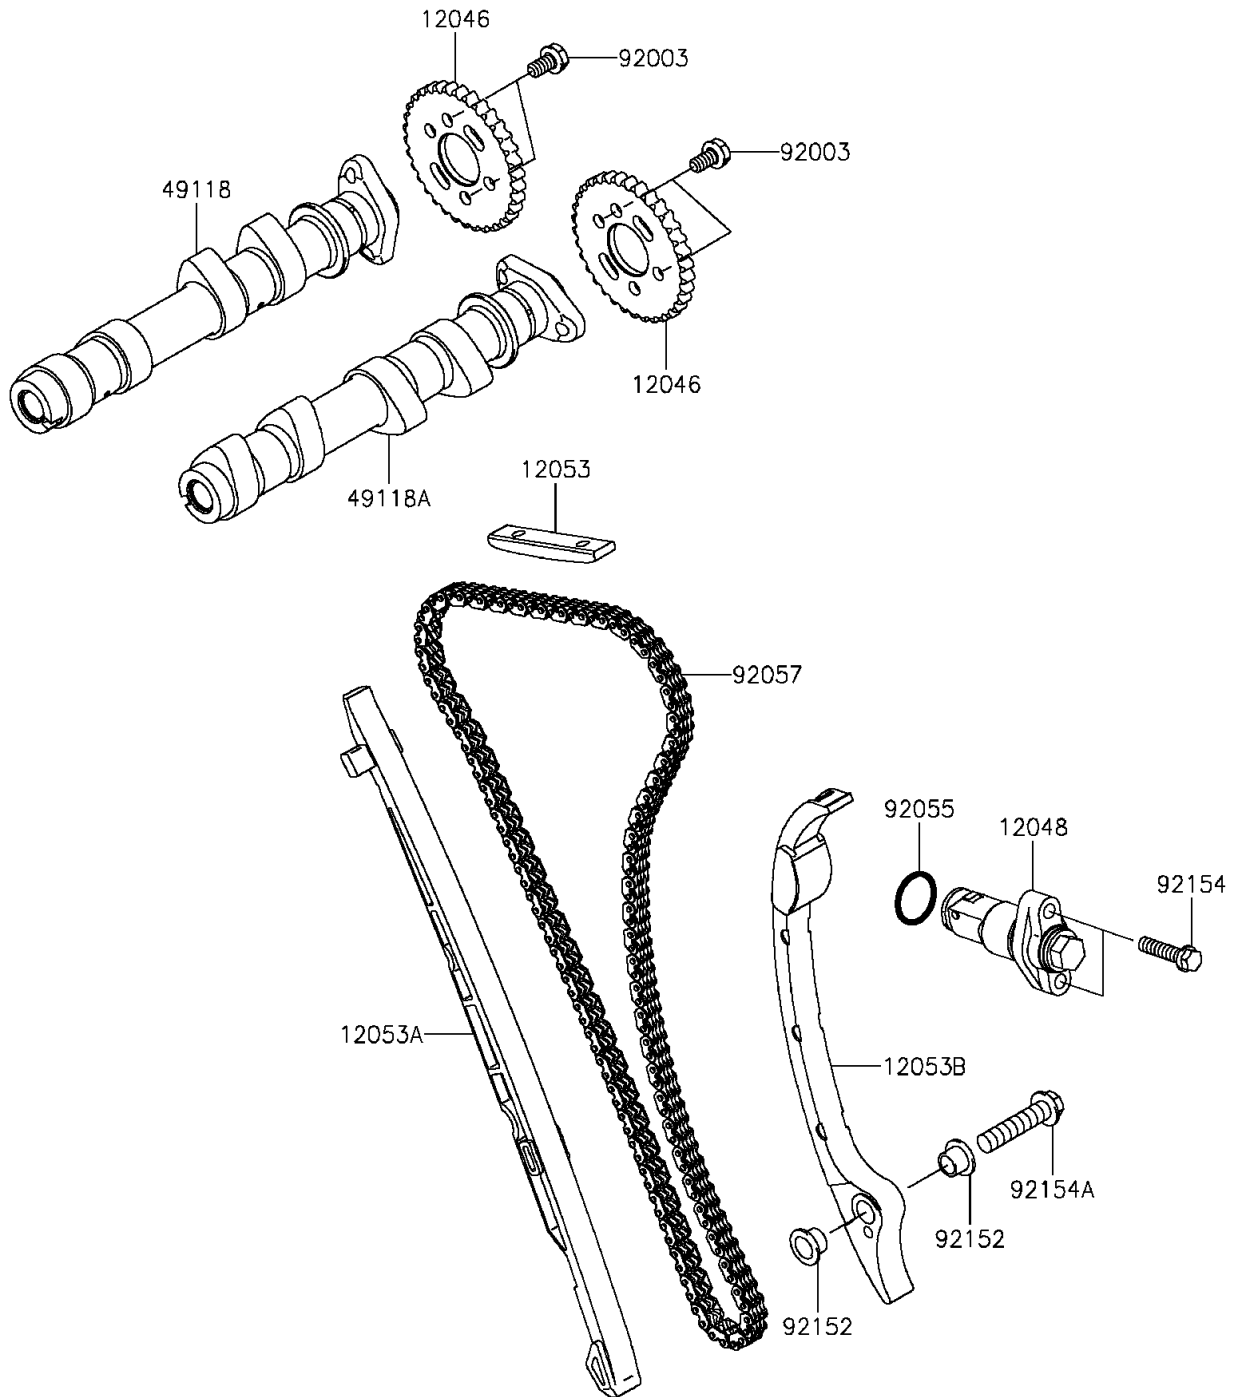

2016 NINJA® 650 ABS PARTS DIAGRAM

Camshaft(s)/Tensioner

E1230

2016 NINJA® 650 ABS PARTS LIST

Camshaft(s)/Tensioner

ITEM NAME	PART NUMBER	QUANTITY
-----------	-------------	----------