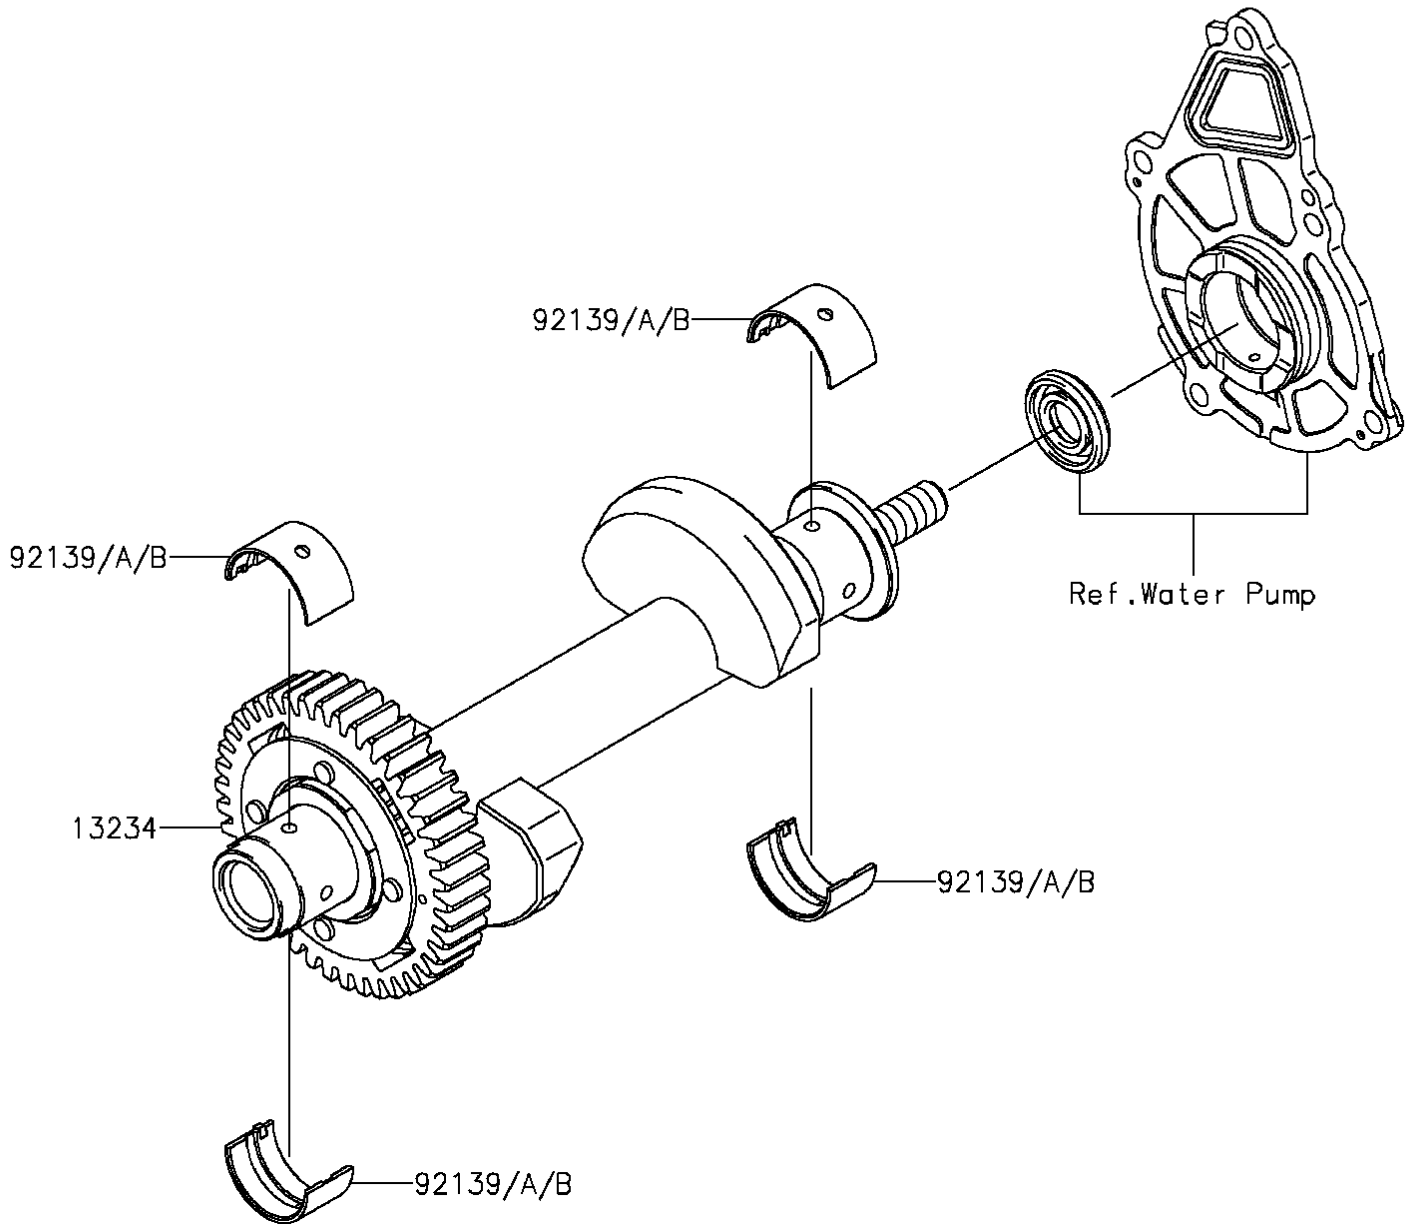

2016 NINJA® 650 ABS PARTS DIAGRAM

Balancer

E1323

2016 NINJA® 650 ABS PARTS LIST

Balancer

ITEM NAME	PART NUMBER	QUANTITY
-----------	-------------	----------