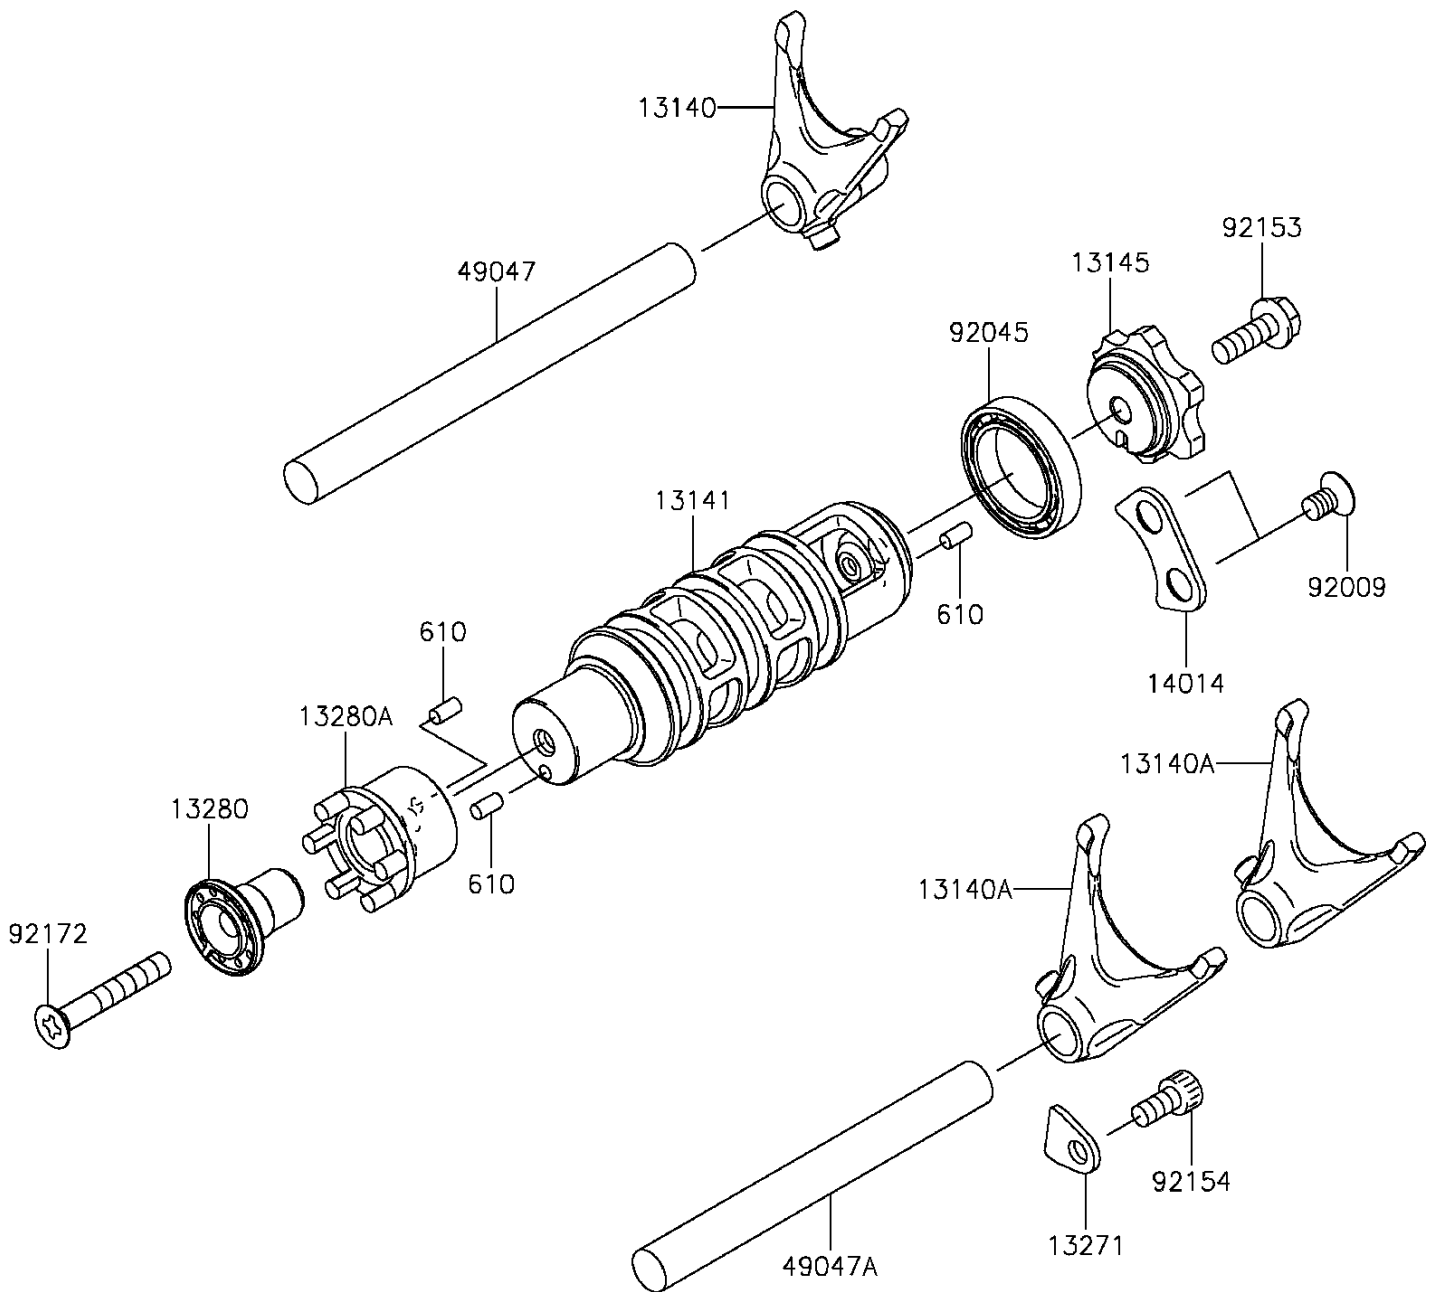

2016 NINJA® 650 ABS PARTS DIAGRAM

Gear Change Drum/Shift Fork(s)

E1362

2016 NINJA® 650 ABS PARTS LIST

Gear Change Drum/Shift Fork(s)

ITEM NAME	PART NUMBER	QUANTITY
-----------	-------------	----------