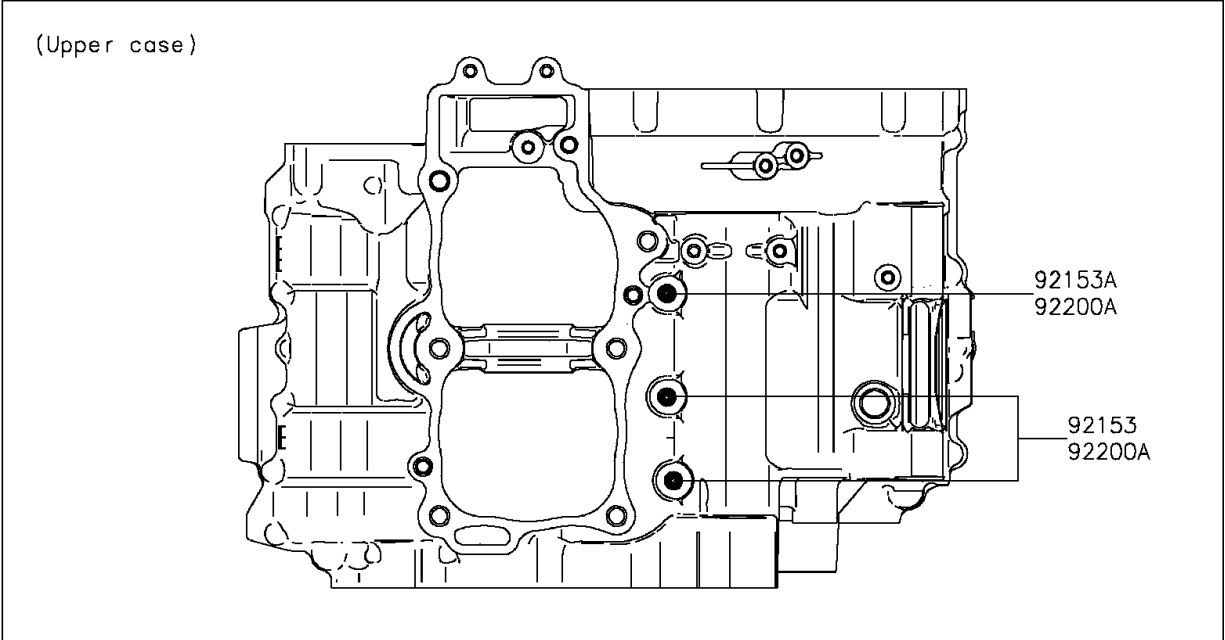

# 2016 NINJA® 650 ABS PARTS DIAGRAM

## Crankcase Bolt Pattern

E1412