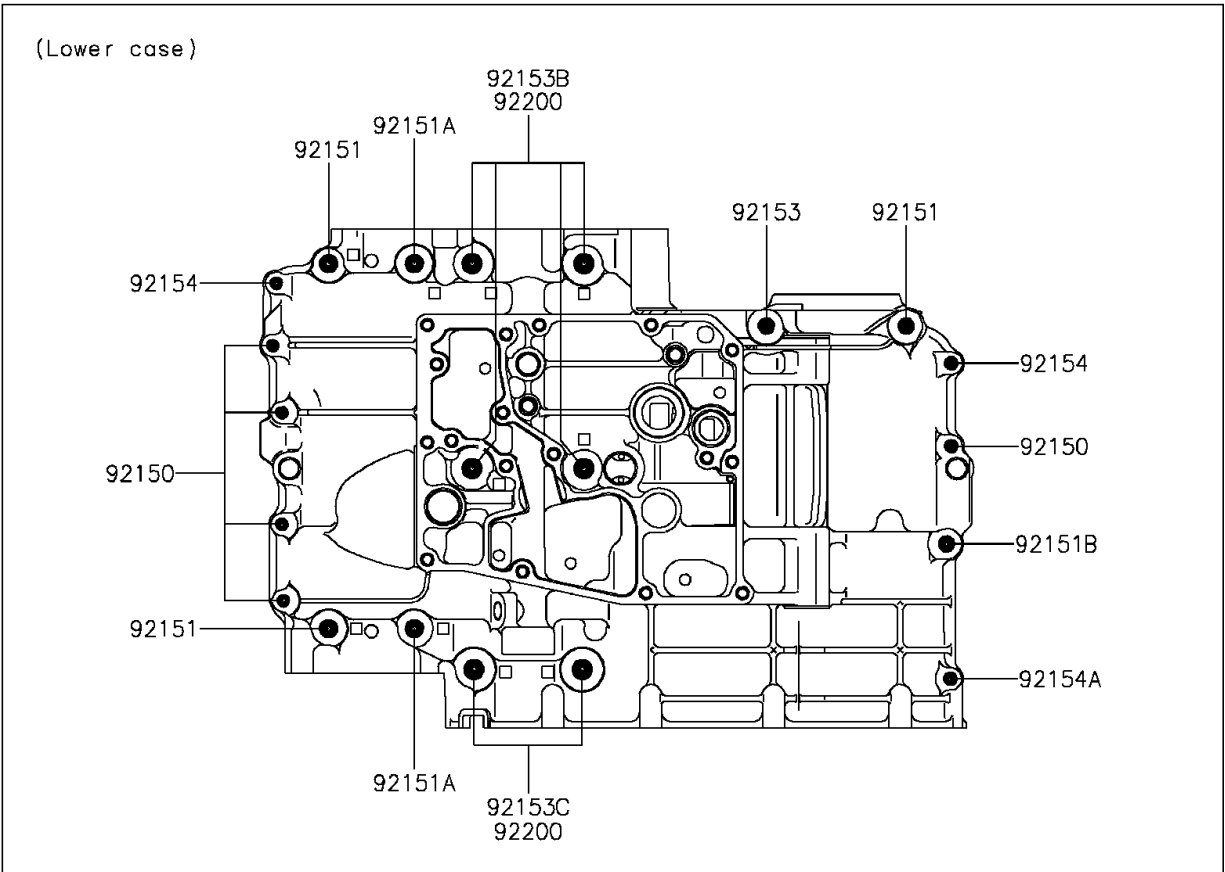

# 2016 NINJA® 650 ABS PARTS DIAGRAM

## Crankcase Bolt Pattern

E1412

# 2016 NINJA® 650 ABS PARTS LIST

Crankcase Bolt Pattern

ITEM NAME	PART NUMBER	QUANTITY
-----------	-------------	----------