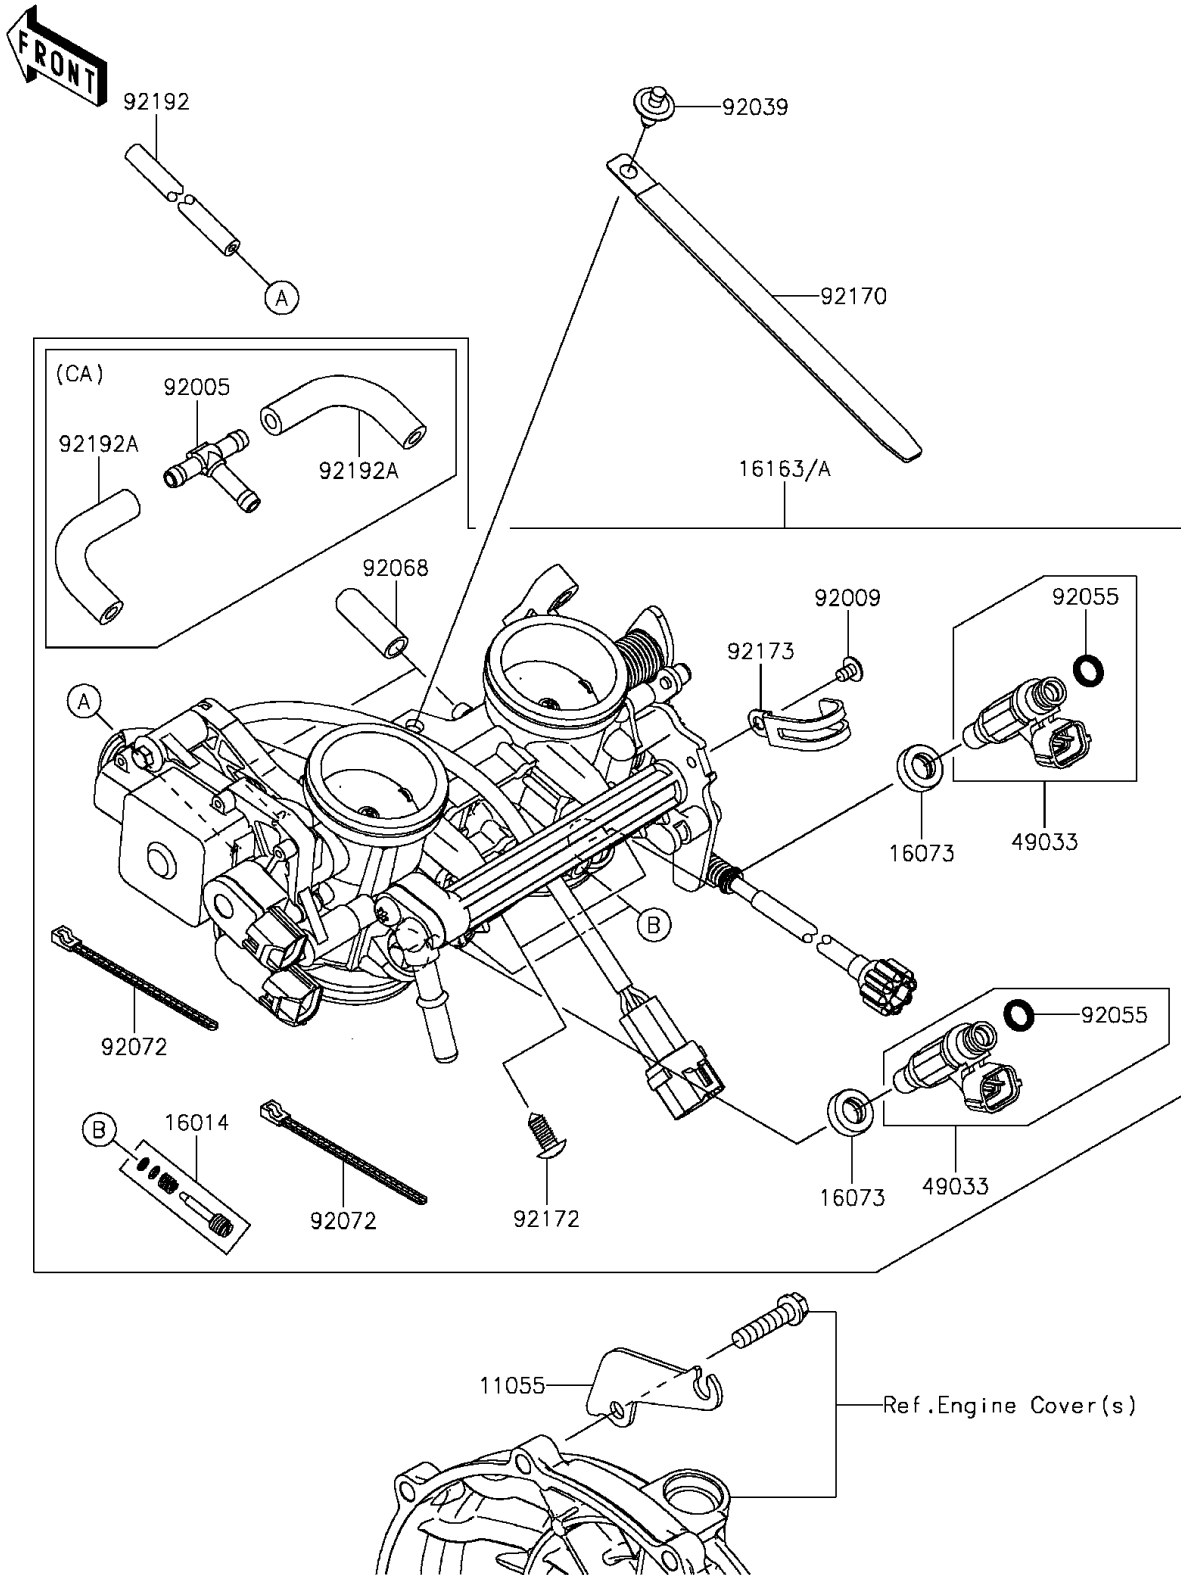

2016 NINJA® 650 ABS PARTS DIAGRAM

Throttle

E1510

2016 NINJA® 650 ABS PARTS LIST

Throttle

ITEM NAME	PART NUMBER	QUANTITY
-----------	-------------	----------