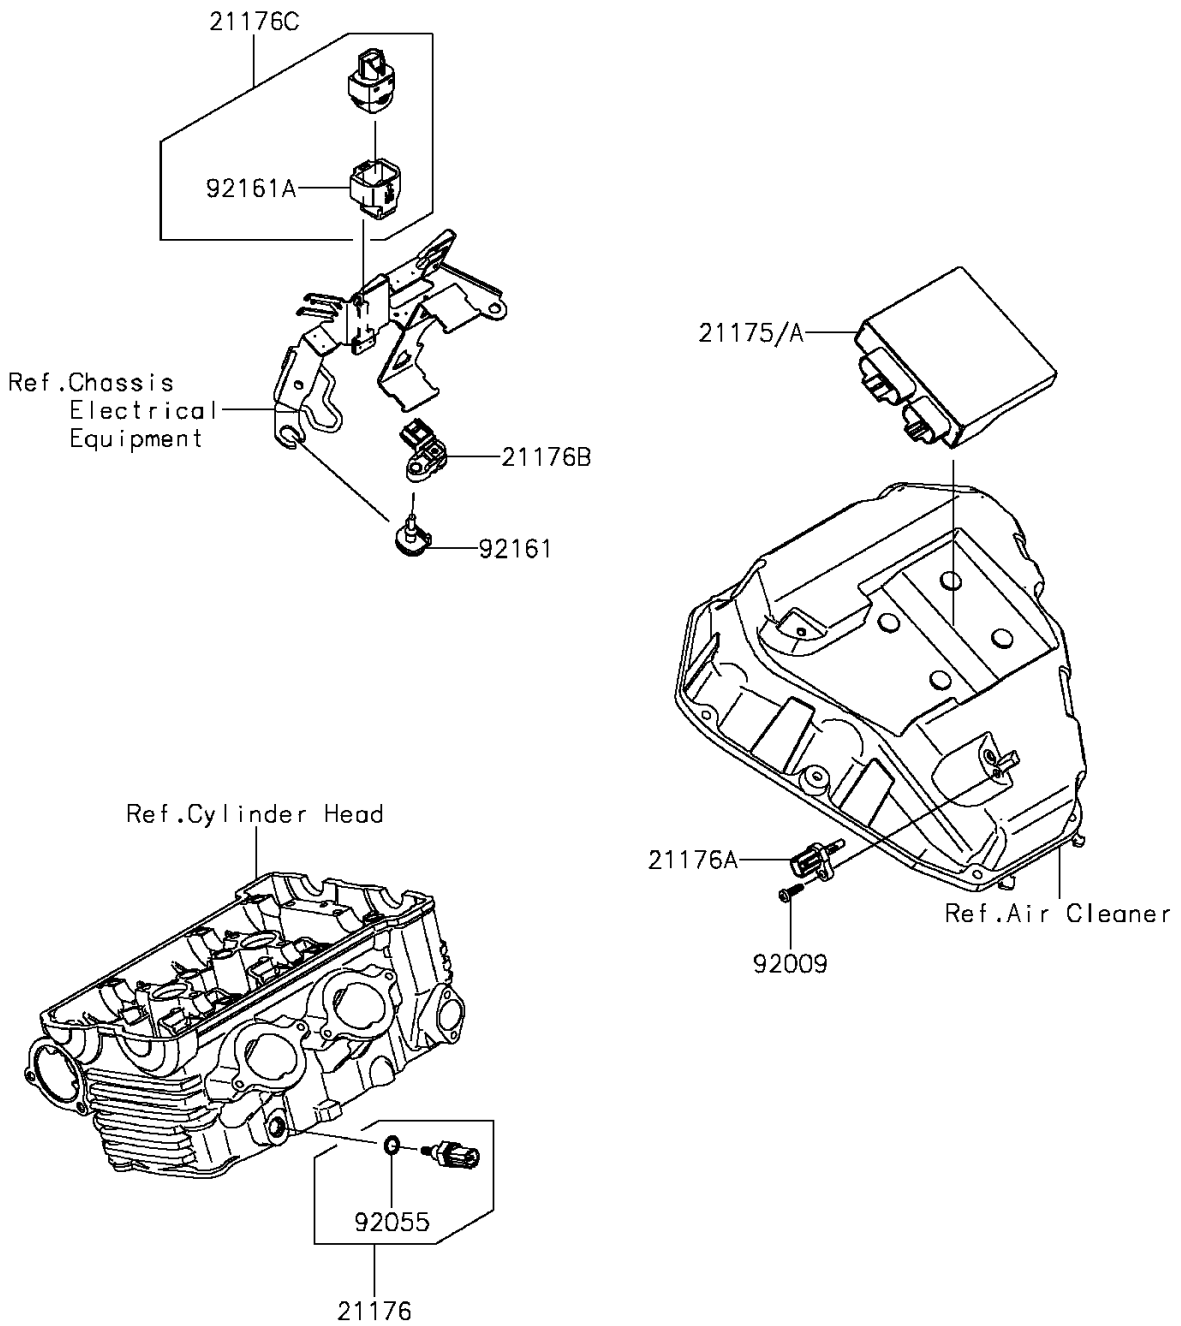

2015 NINJA® 650 ABS PARTS DIAGRAM

Fuel Injection

E1530

2015 NINJA® 650 ABS PARTS LIST

Fuel Injection

| ITEM NAME | PART NUMBER | QUANTITY |
|-----------|-------------|----------|
|-----------|-------------|----------|