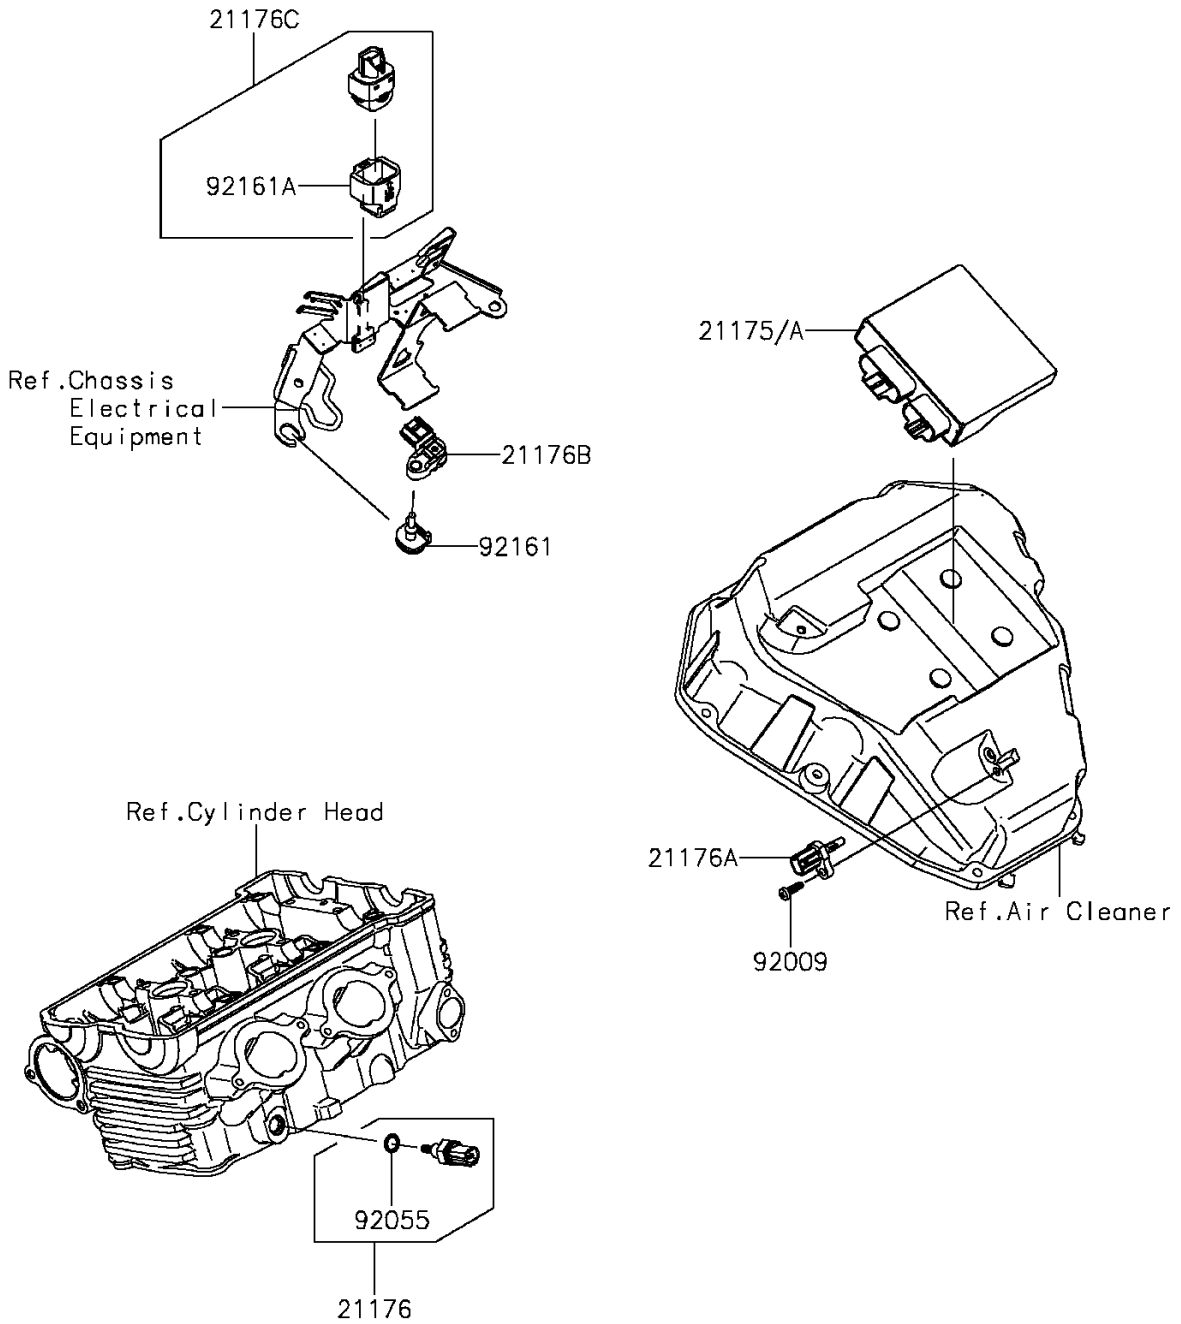

2016 NINJA® 650 ABS PARTS DIAGRAM

Fuel Injection

E1530

2016 NINJA® 650 ABS PARTS LIST

Fuel Injection

ITEM NAME	PART NUMBER	QUANTITY
-----------	-------------	----------