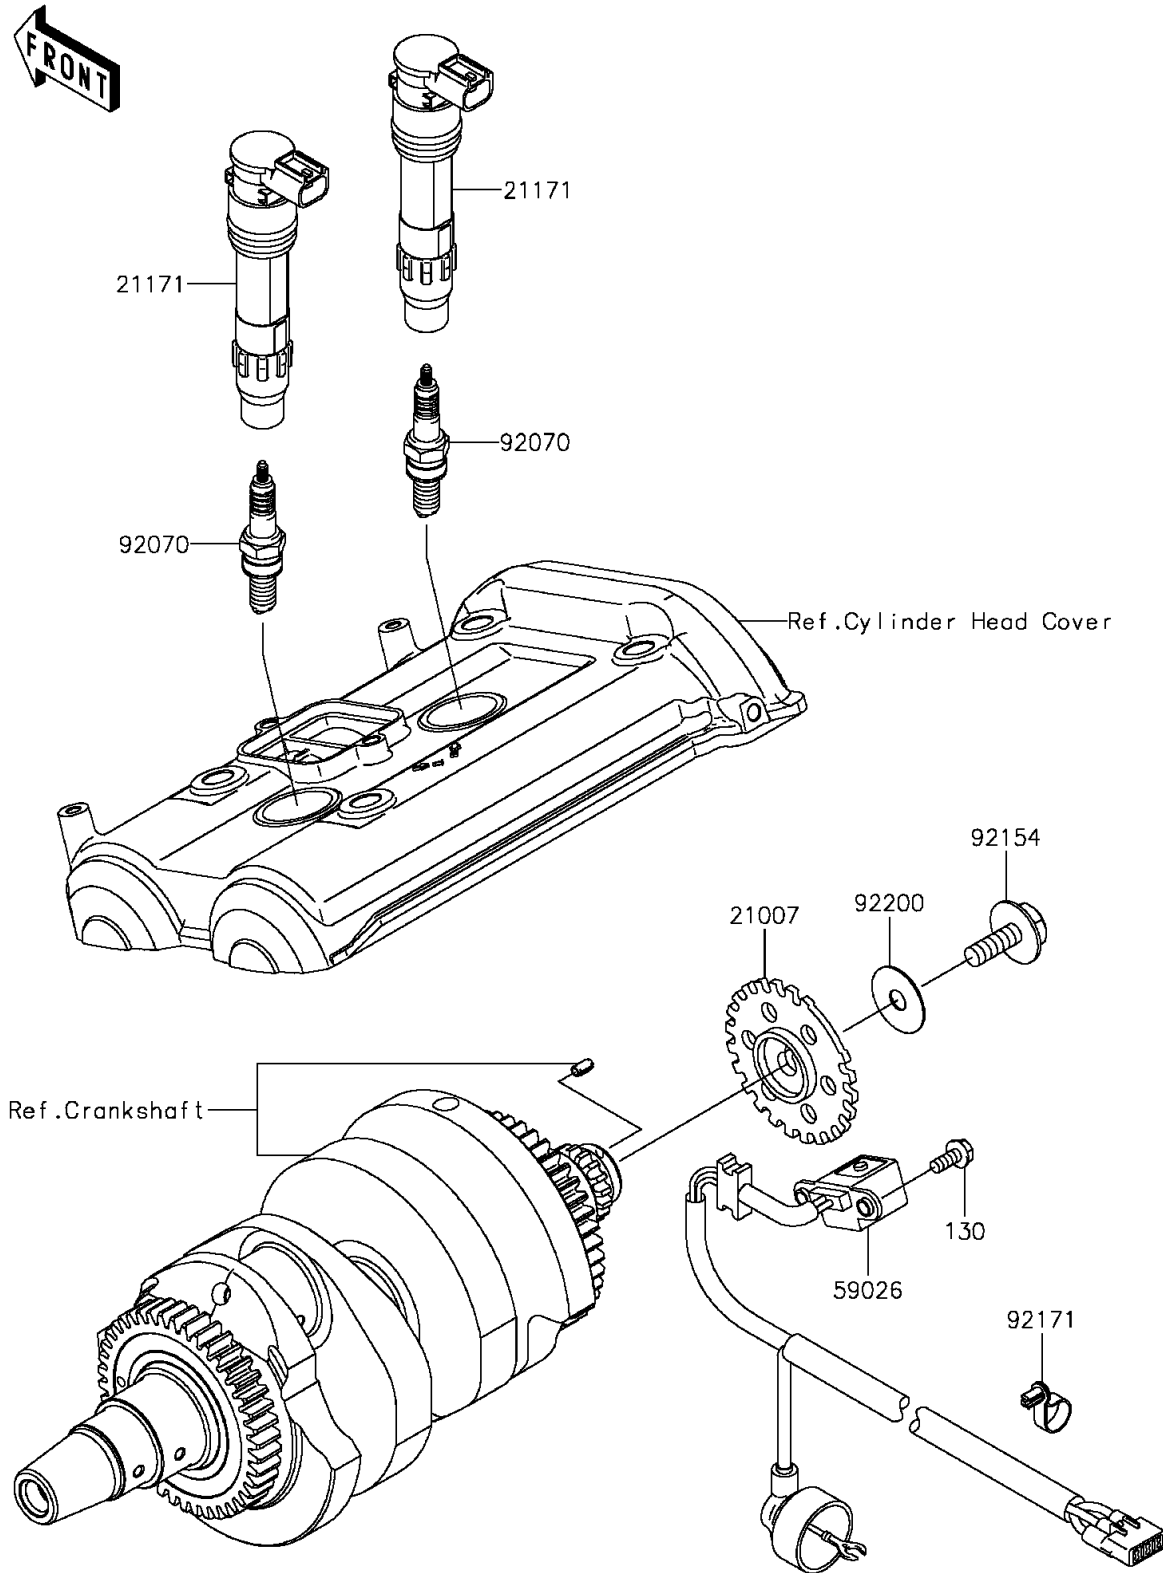

2016 NINJA® 650 ABS PARTS DIAGRAM

Ignition System

E1830

2016 NINJA® 650 ABS PARTS LIST

Ignition System

ITEM NAME	PART NUMBER	QUANTITY
-----------	-------------	----------