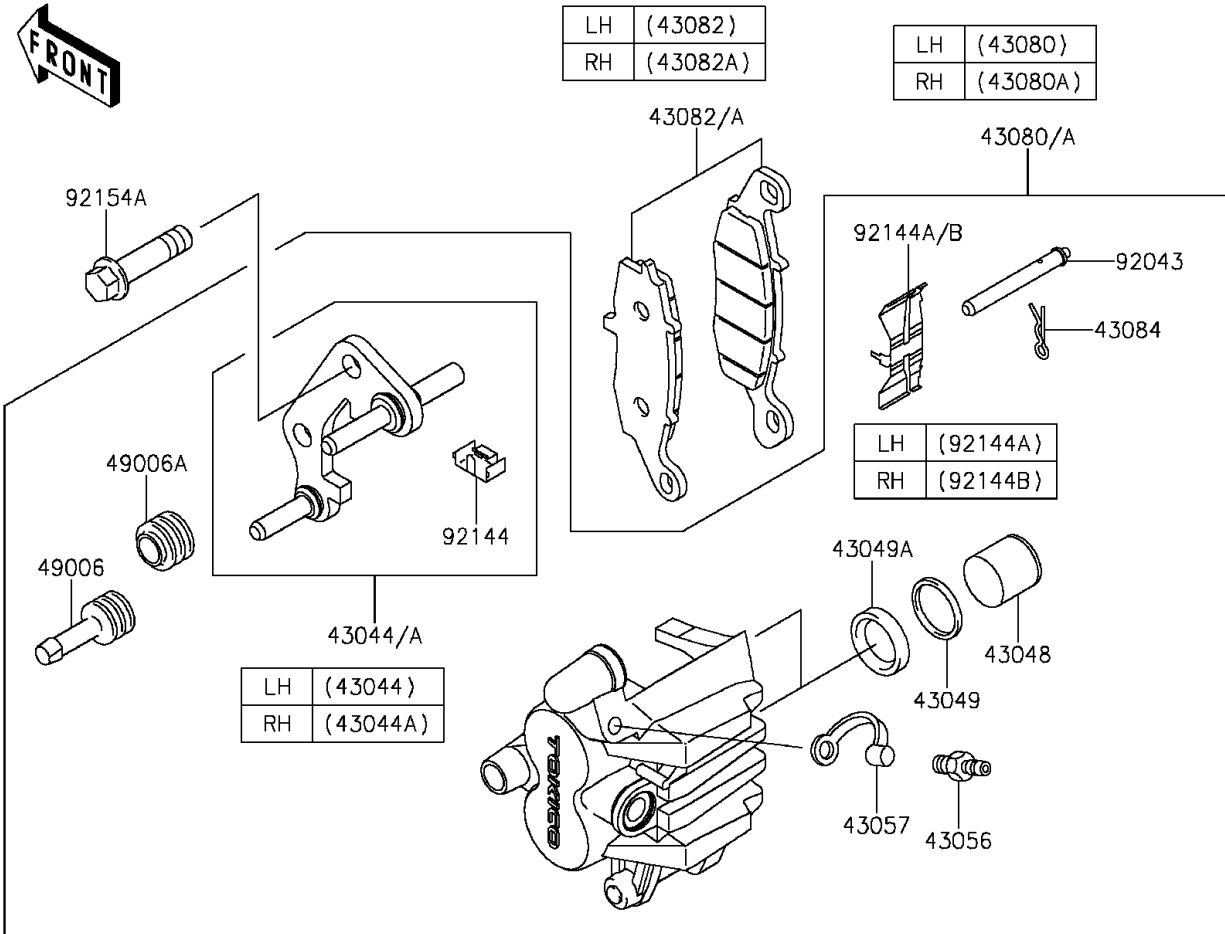

2016 NINJA® 650 ABS PARTS DIAGRAM

Front Brake

F2292

2016 NINJA® 650 ABS PARTS LIST

Front Brake

ITEM NAME	PART NUMBER	QUANTITY
-----------	-------------	----------