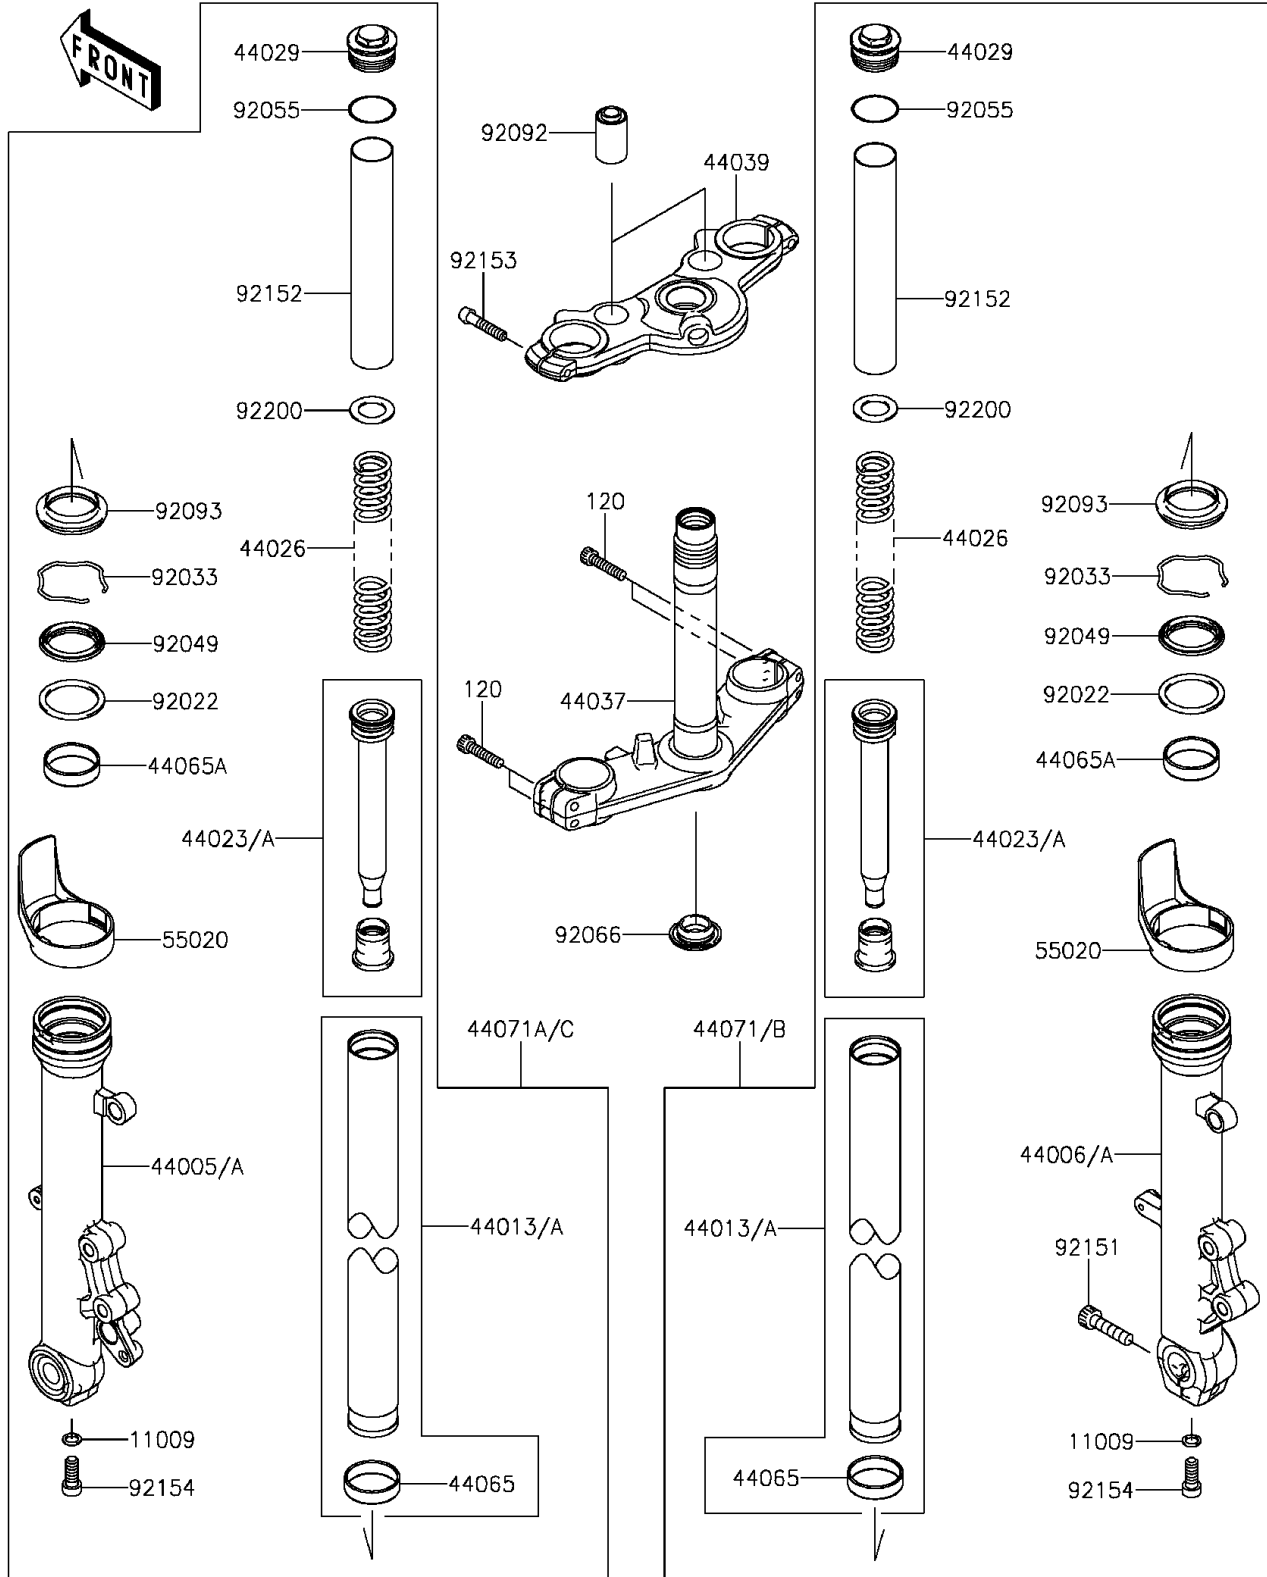

2015 NINJA® 650 ABS PARTS DIAGRAM

Front Fork

F2340

2015 NINJA® 650 ABS PARTS LIST

Front Fork

ITEM NAME	PART NUMBER	QUANTITY
-----------	-------------	----------