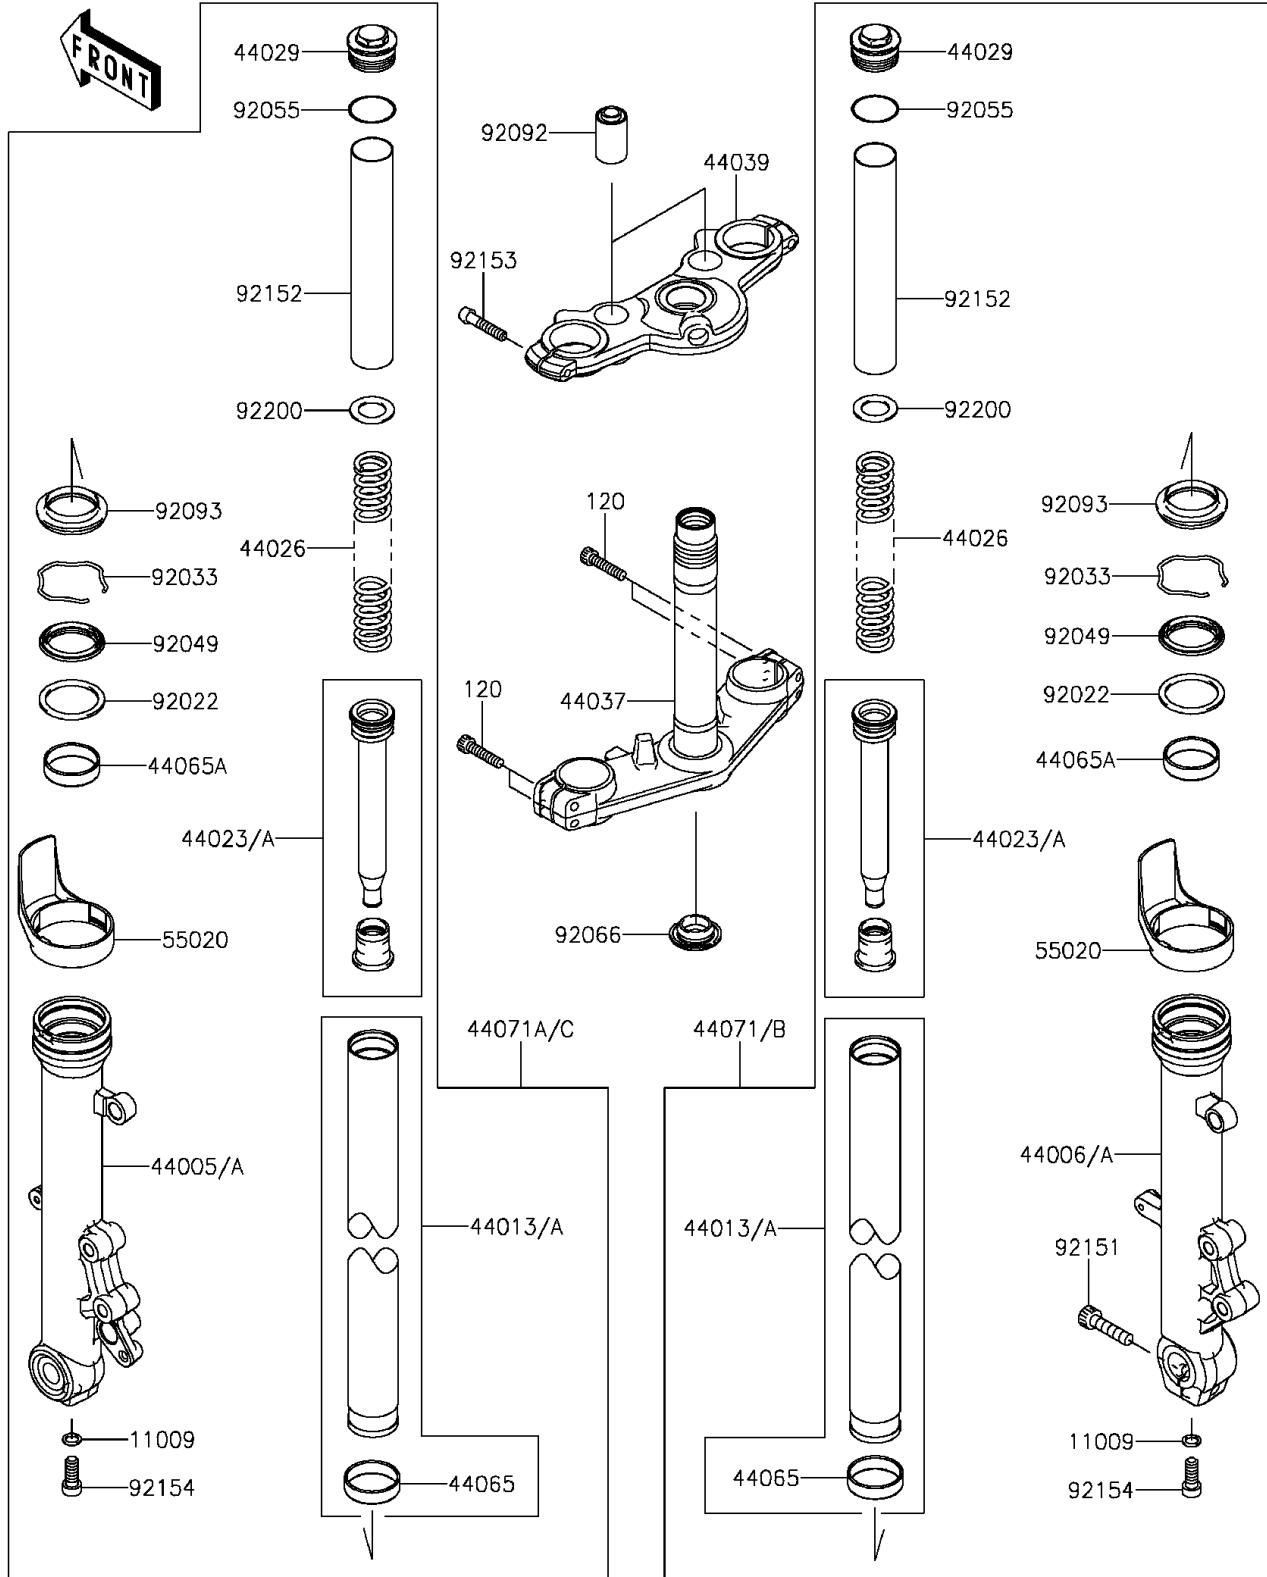

2016 NINJA® 650 ABS PARTS DIAGRAM

Front Fork

F2340

2016 NINJA® 650 ABS PARTS LIST

Front Fork

ITEM NAME	PART NUMBER	QUANTITY
-----------	-------------	----------