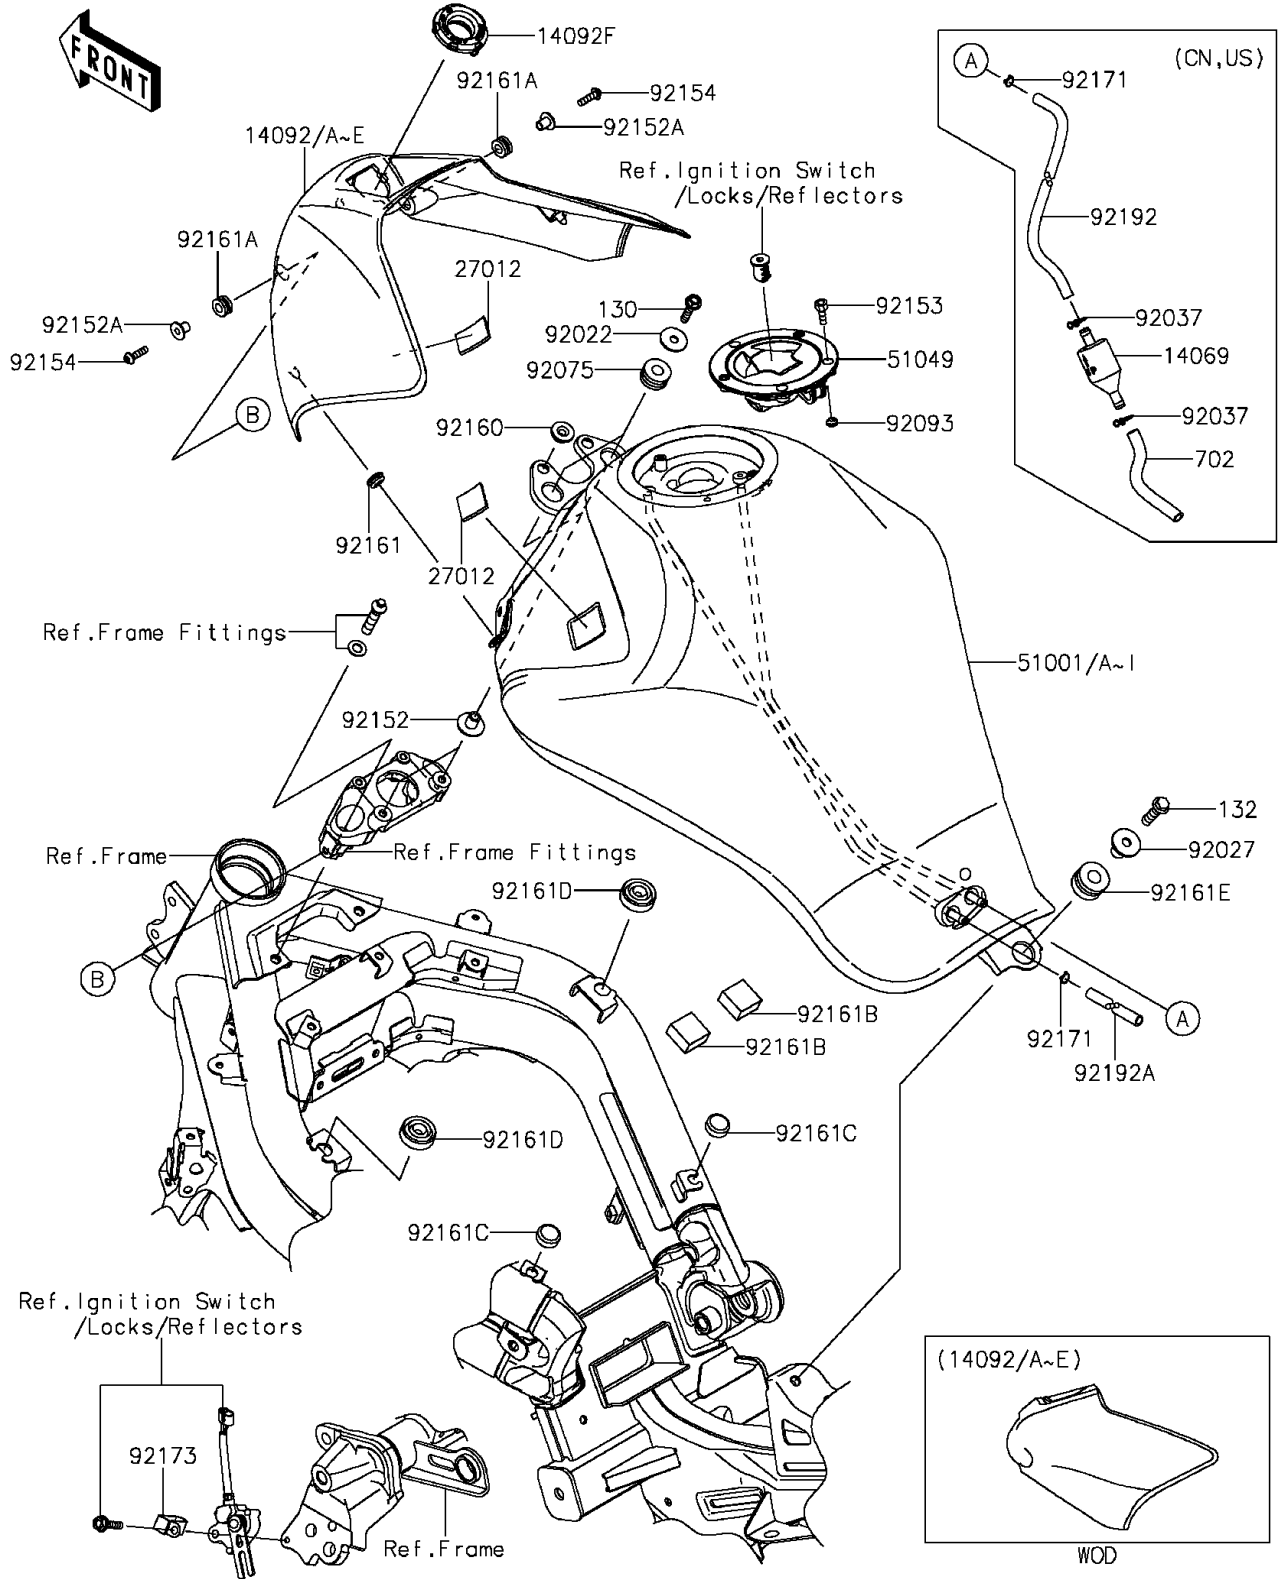

2015 NINJA® 650 ABS PARTS DIAGRAM

Fuel Tank

F2410

2015 NINJA® 650 ABS PARTS LIST

Fuel Tank

| ITEM NAME | PART NUMBER | QUANTITY |
|-----------|-------------|----------|
|-----------|-------------|----------|