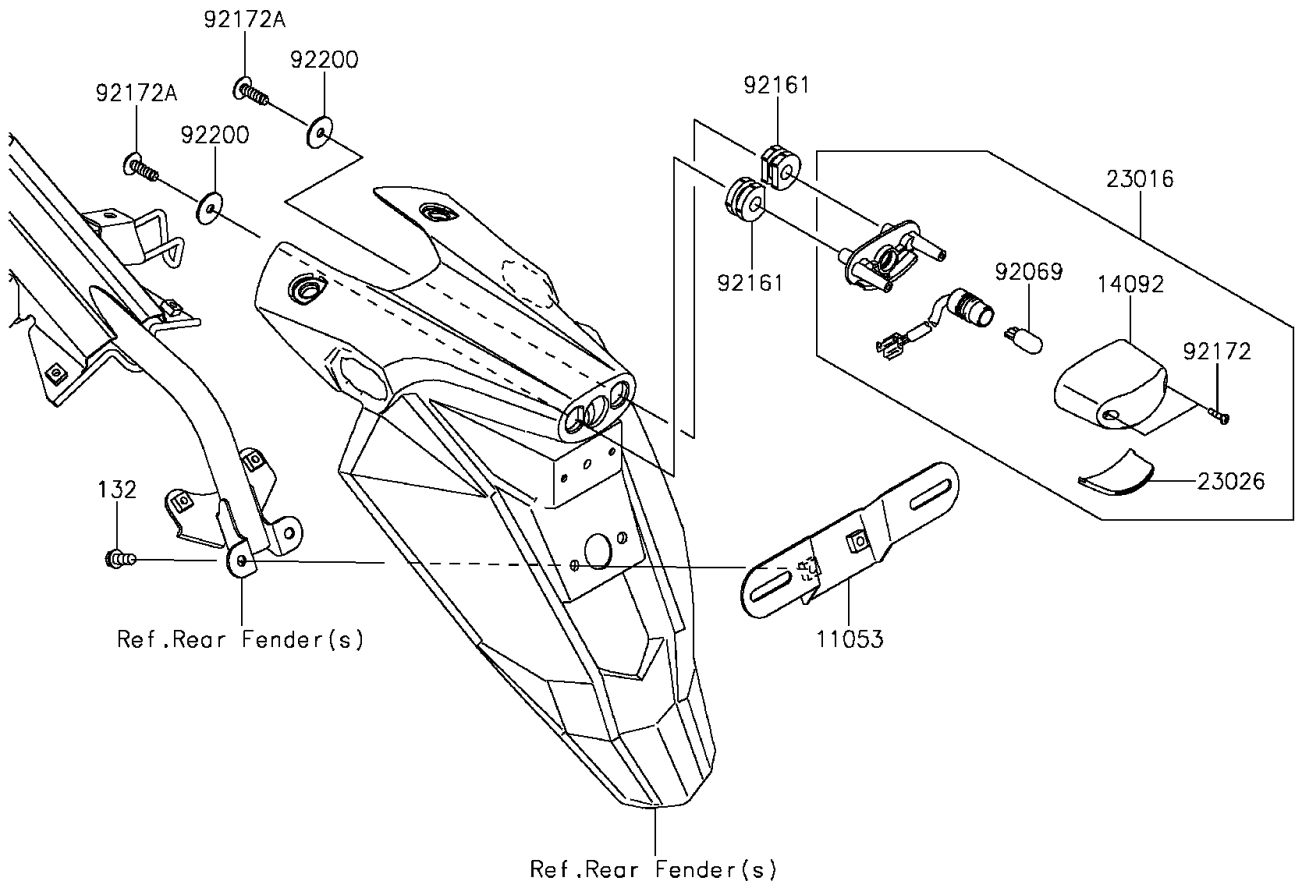

2016 NINJA® 650 ABS PARTS DIAGRAM

Taillight(s)

F2720

2016 NINJA® 650 ABS PARTS LIST

Taillight(s)

ITEM NAME	PART NUMBER	QUANTITY
-----------	-------------	----------