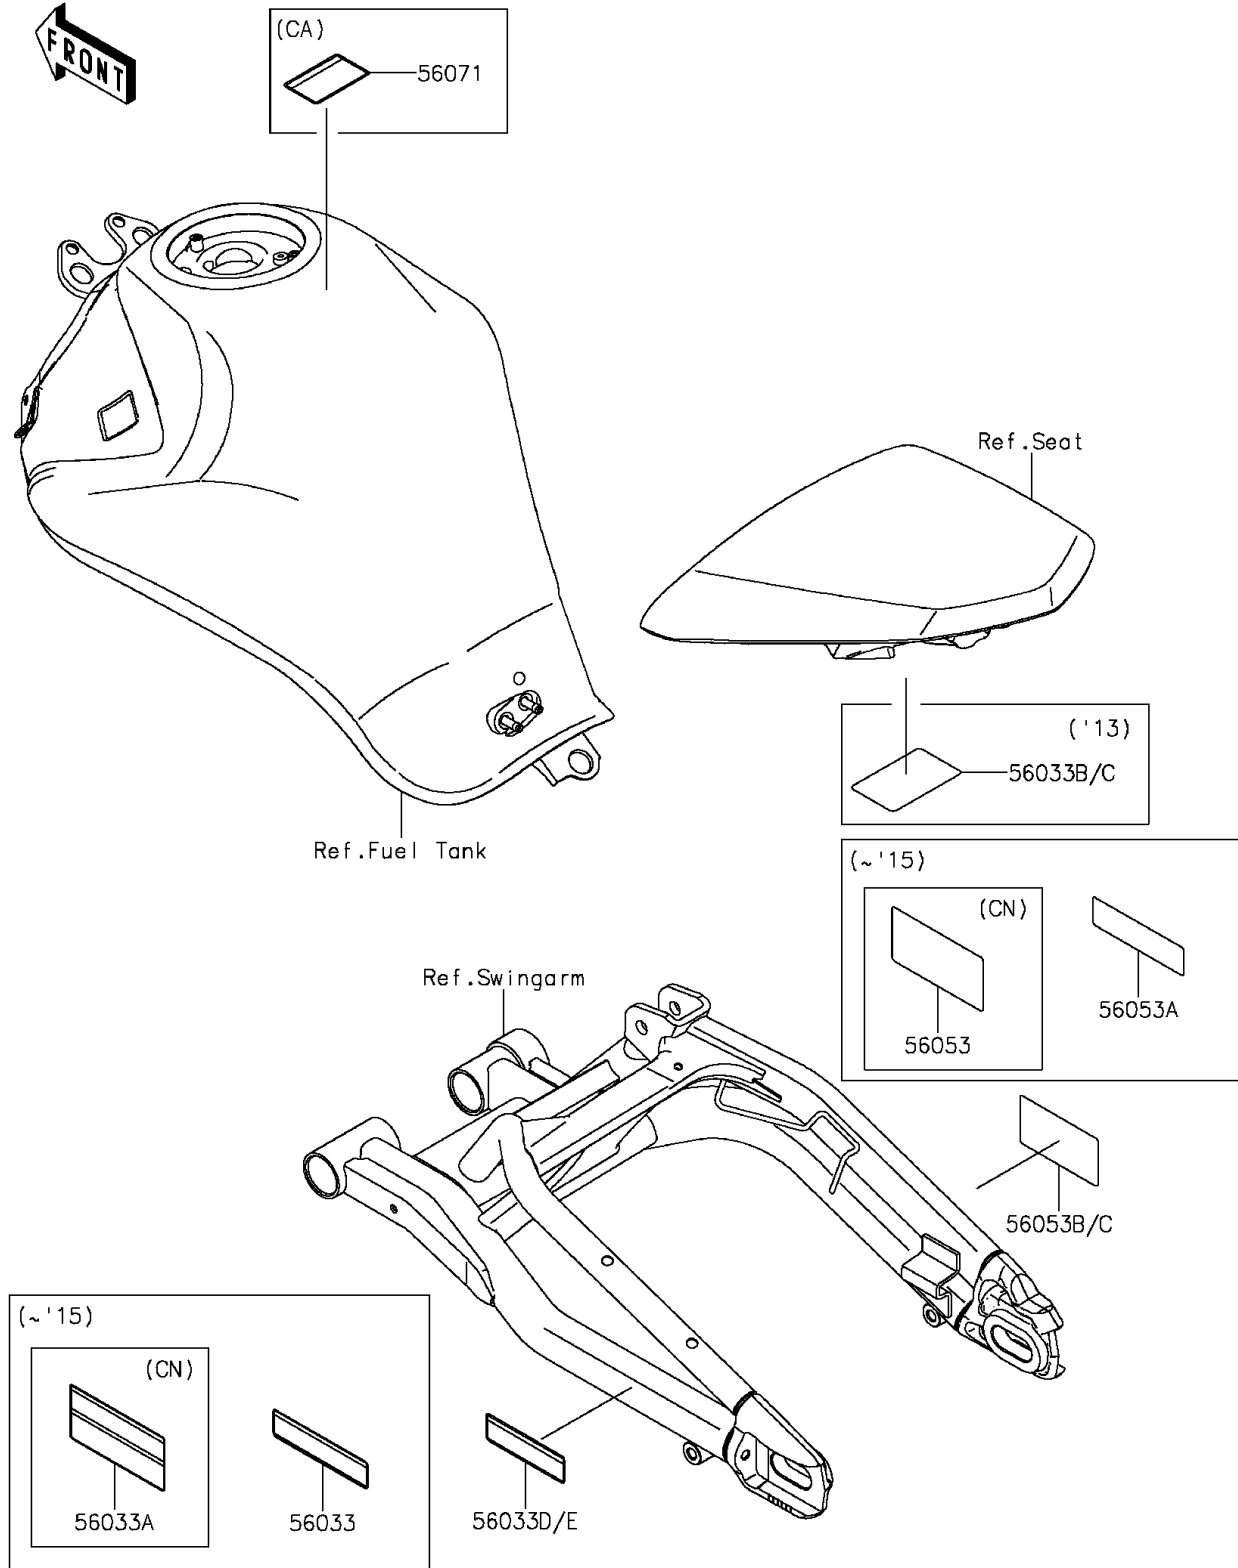

# 2016 NINJA® 650 ABS PARTS DIAGRAM

Labels

F2860

# 2016 NINJA® 650 ABS PARTS LIST

Labels

ITEM NAME	PART NUMBER	QUANTITY
-----------	-------------	----------