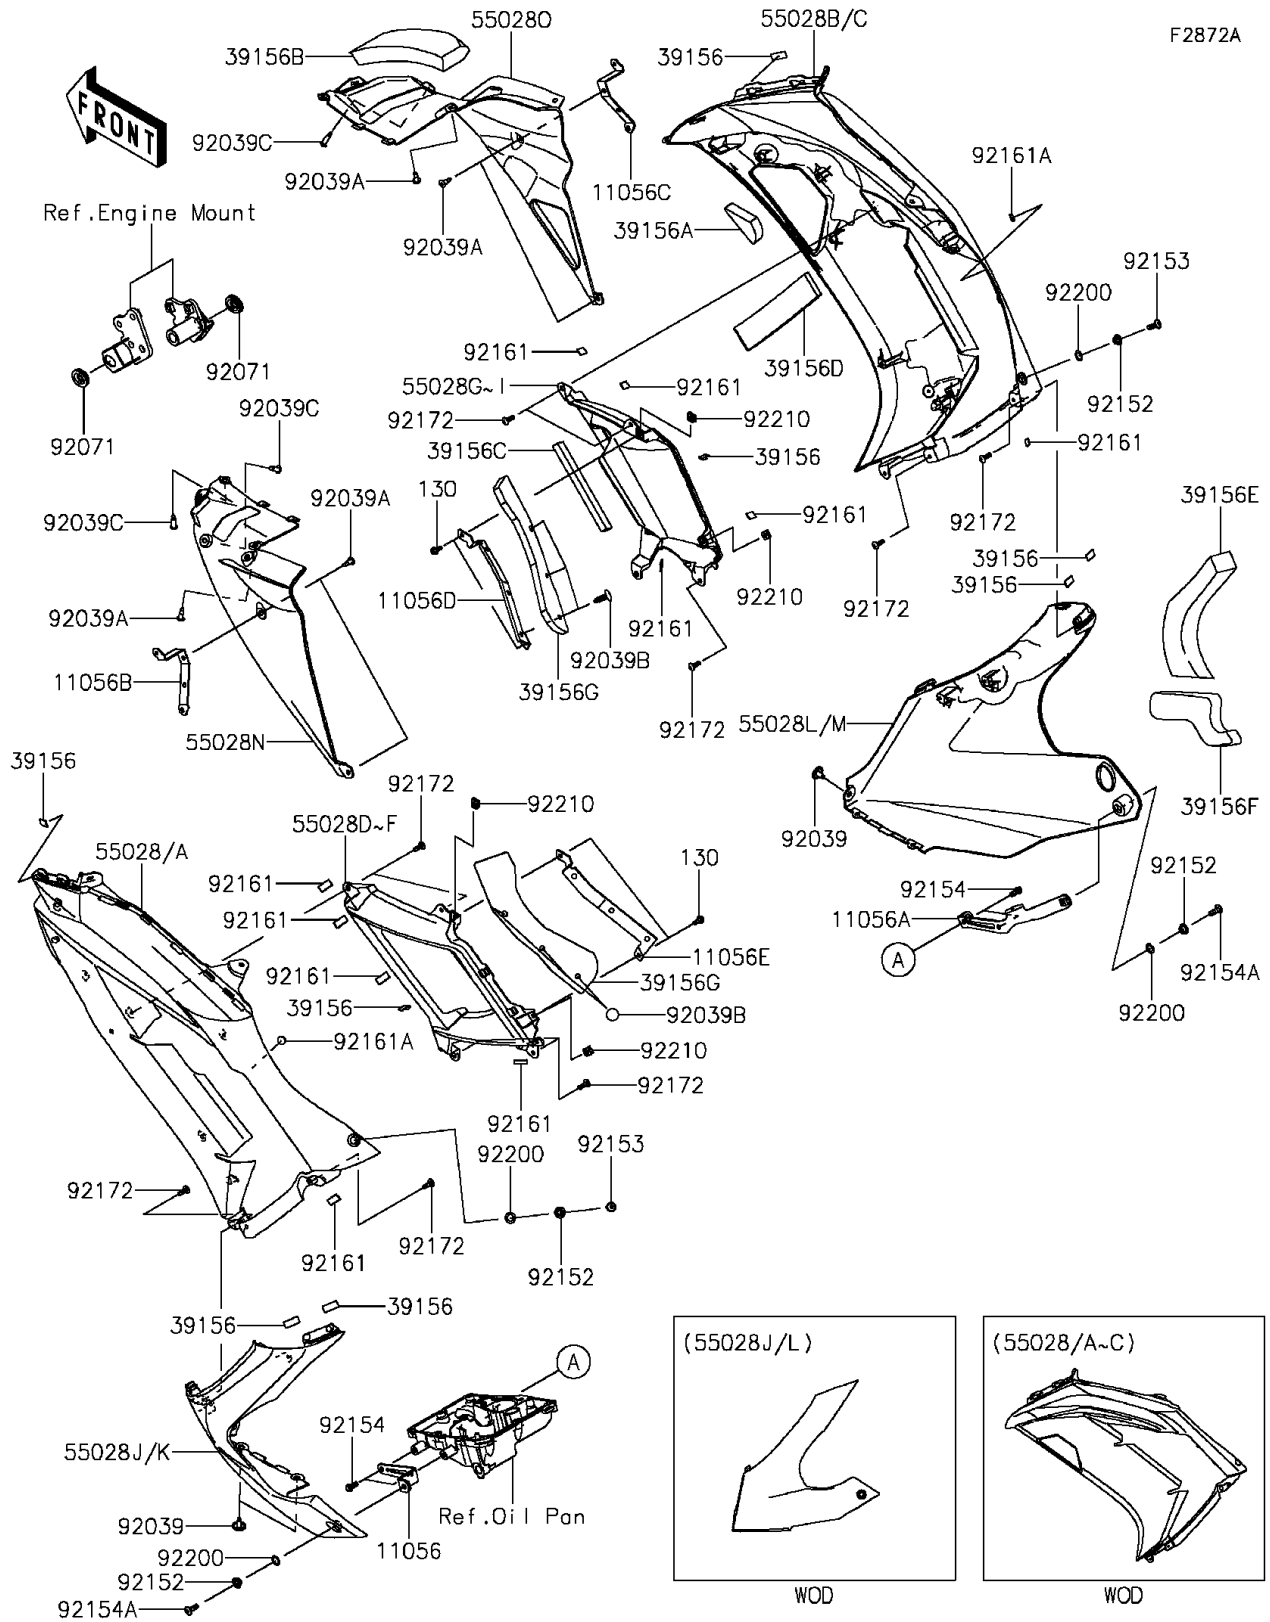

2016 NINJA® 650 ABS PARTS DIAGRAM

Cowling Lower(FGF)

2016 NINJA® 650 ABS PARTS LIST

Cowling Lowers(FGF)

ITEM NAME

PART NUMBER

QUANTITY
