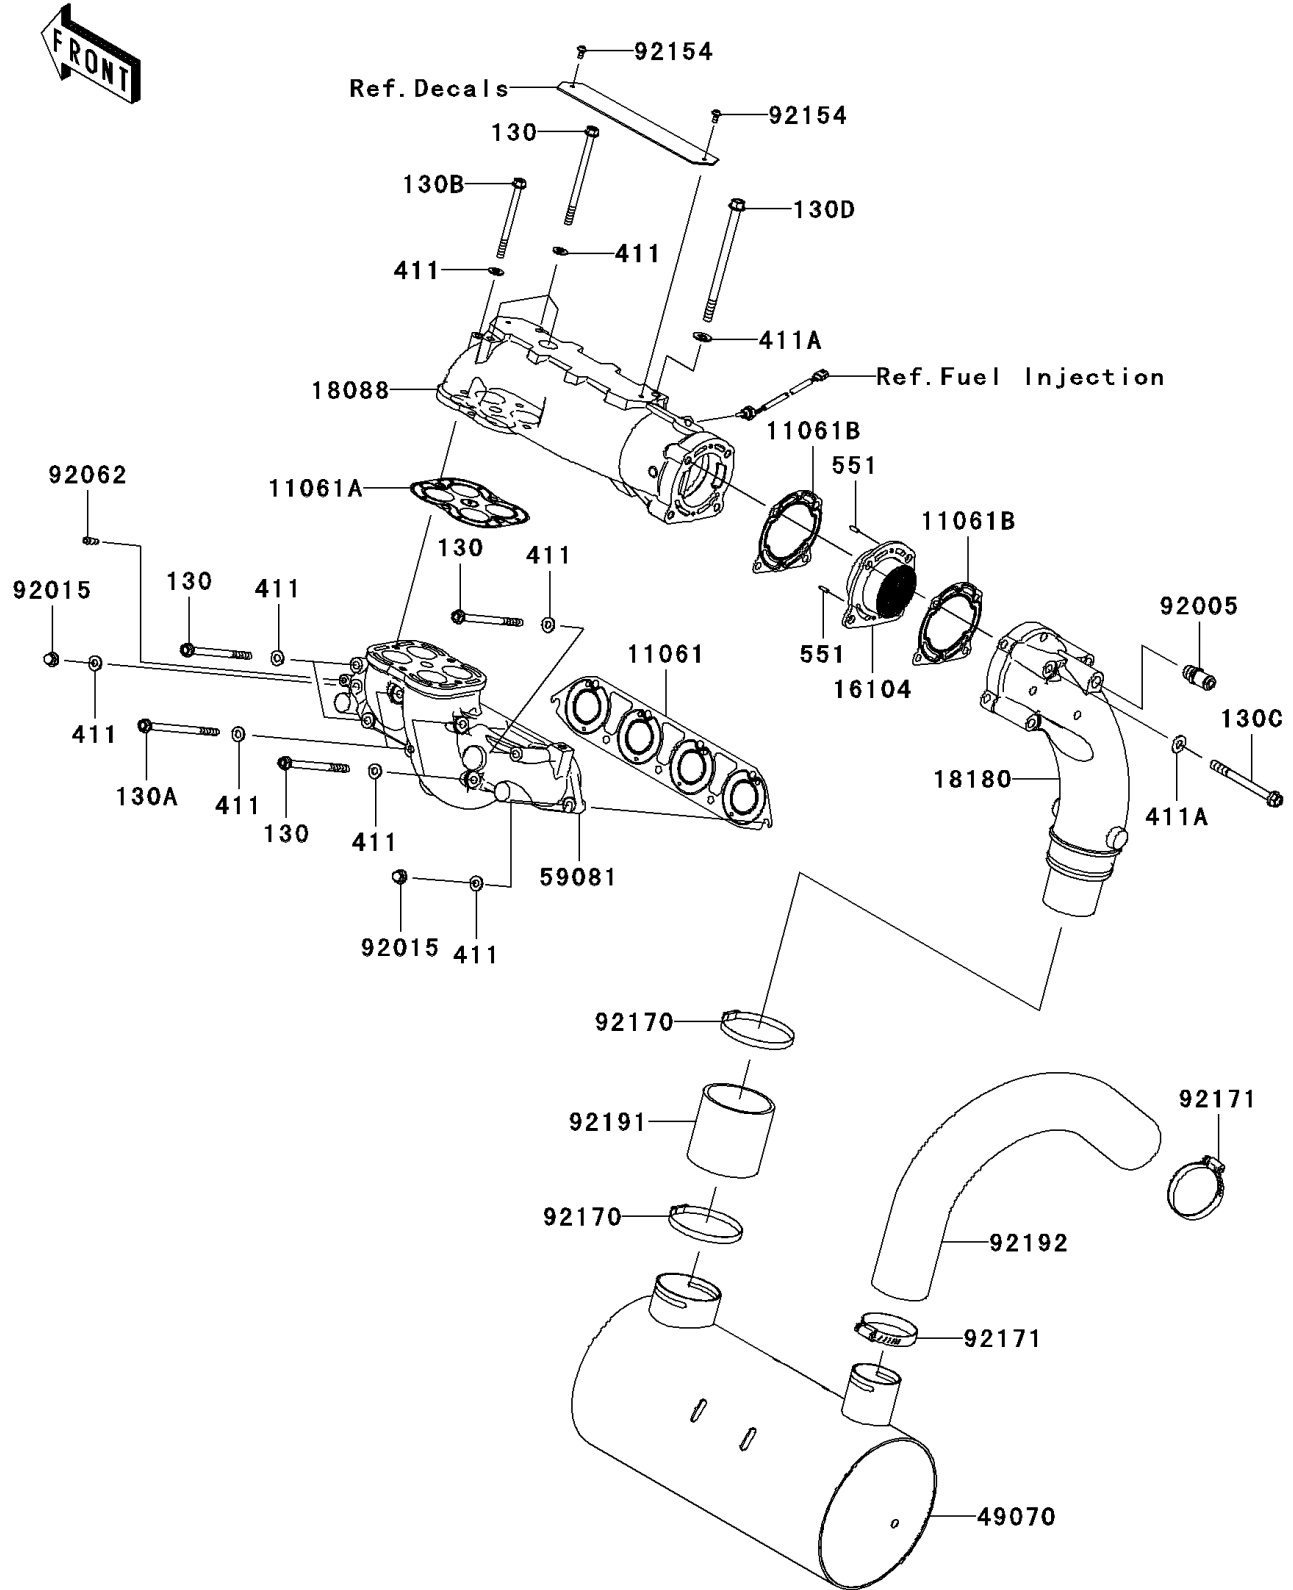

# 2011 JET SKI® Ultra® 300X PARTS DIAGRAM

Muffler(s)

E1140

## 2011 JET SKI® Ultra® 300X PARTS LIST

### Muffler(s)

ITEM NAME	PART NUMBER	QUANTITY
BOLT-FLANGED,8X120 (Ref # 130)	130CD08120	8
BOLT-FLANGED,8X140 (Ref # 130A)	130CD08140	2
BOLT-FLANGED,8X95 (Ref # 130B)	130CD0895	1
BOLT-FLANGED,10X100 (Ref # 130C)	130CD10100	4
BOLT-FLANGED,10X150 (Ref # 130D)	130CD10150	1
WASHER-PLAIN,8MM (Ref # 411)	411S0800	13
WASHER-PLAIN,10MM (Ref # 411A)	411S1000	5
PIN-DOWEL (Ref # 551)	551R0412	2
GASKET,MANIFOLD EXHAUST (Ref # 11061)	11061-3742	1
GASKET,PIPE EXHAUST (Ref # 11061A)	11061-3762	1
GASKET,MUFFLER (Ref # 11061B)	11061-3768	2
FILTER-COMP,MUFFLER (Ref # 16104)	16104-0567	1
PIPE-EXHAUST (Ref # 18088)	18088-3730	1
BODY-MUFFLER (Ref # 18180)	18180-3751	1
MUFFLER-COMP (Ref # 49070)	49070-3757	1
MANIFOLD-EXHAUST (Ref # 59081)	59081-3744	1
FITTING (Ref # 92005)	92005-0728	1
NUT,CAP,8MM (Ref # 92015)	92015-1371	2
NOZZLE (Ref # 92062)	92062-0562	1
BOLT,SOCKET,5X10 (Ref # 92154)	92154-0211	2
CLAMP (Ref # 92170)	92170-3764	2
CLAMP (Ref # 92171)	92171-3715	2
TUBE,PIPE EX-MUFFLER (Ref # 92191)	92191-3986	1
TUBE,1ST-2ND (Ref # 92192)	92192-3761	1