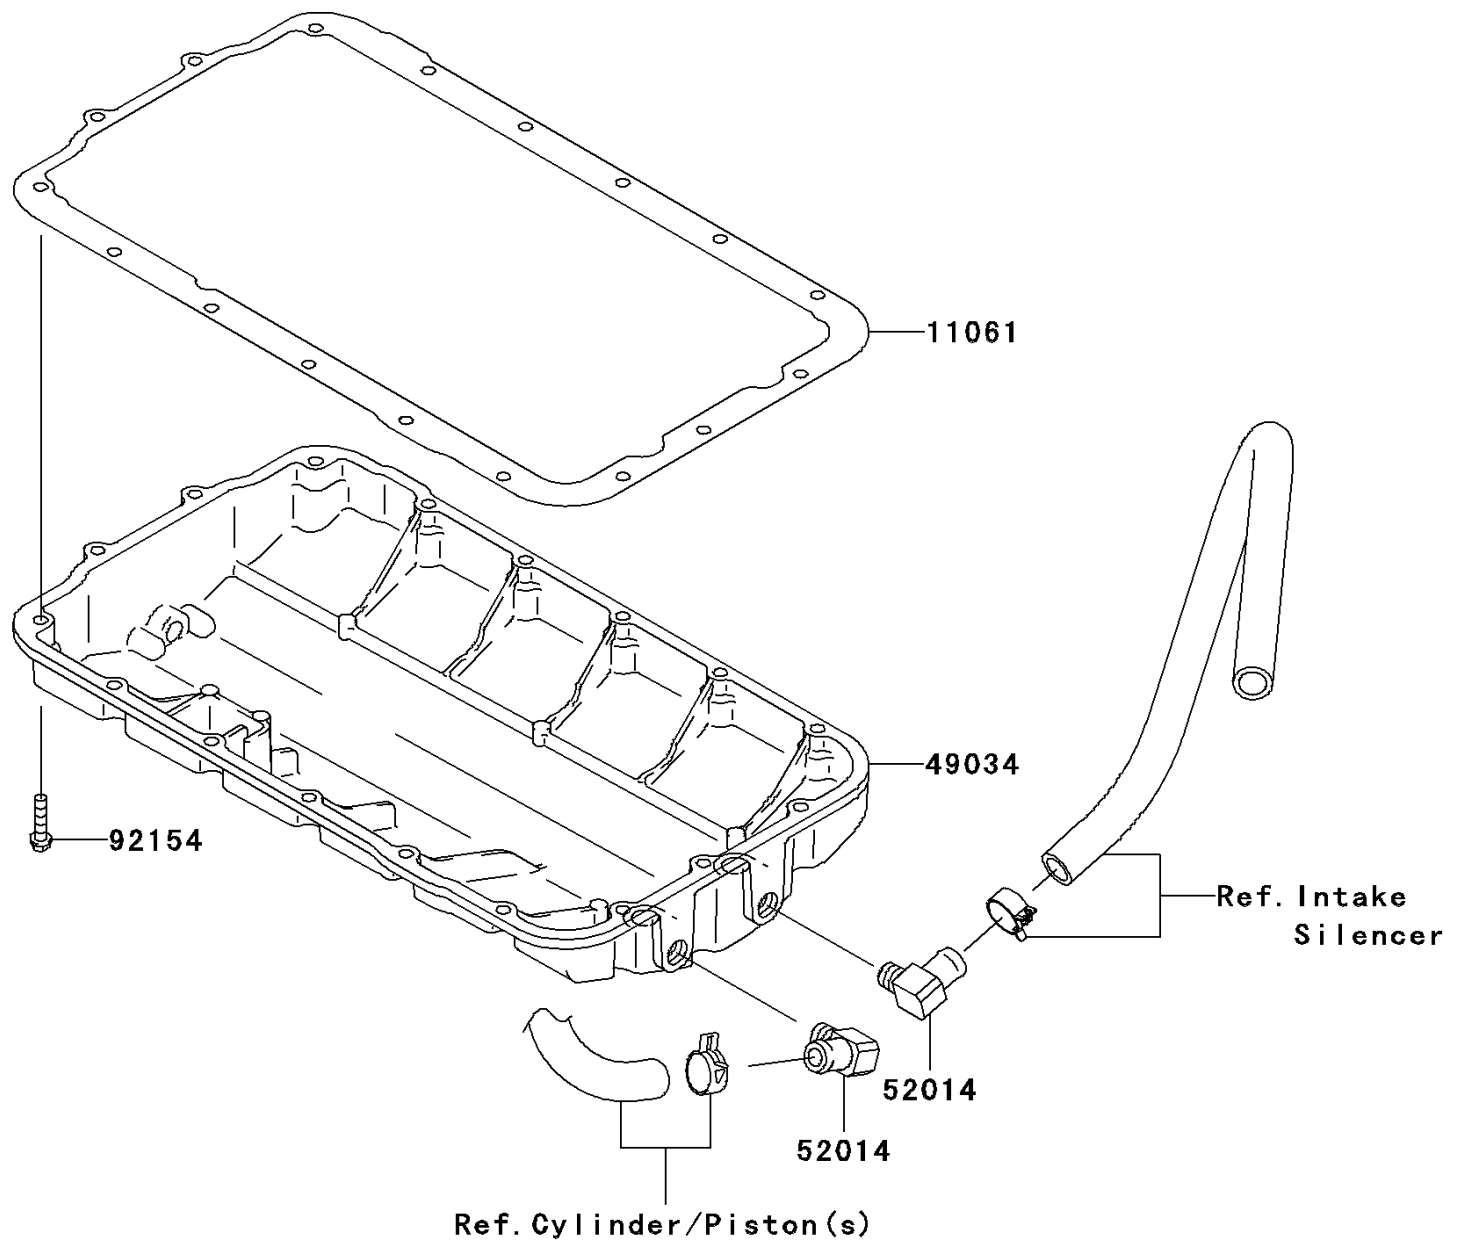

2011 JET SKI® Ultra® 300X PARTS DIAGRAM

Oil Pan

E1434

2011 JET SKI® Ultra® 300X PARTS LIST

Oil Pan

ITEM NAME	PART NUMBER	QUANTITY
GASKET,OIL PAN (Ref # 11061)	11061-3710	1
PAN-OIL (Ref # 49034)	49034-3702	1
ELBOW (Ref # 52014)	52014-3717	2
BOLT,FLANGED,6X25 (Ref # 92154)	92154-0823	17