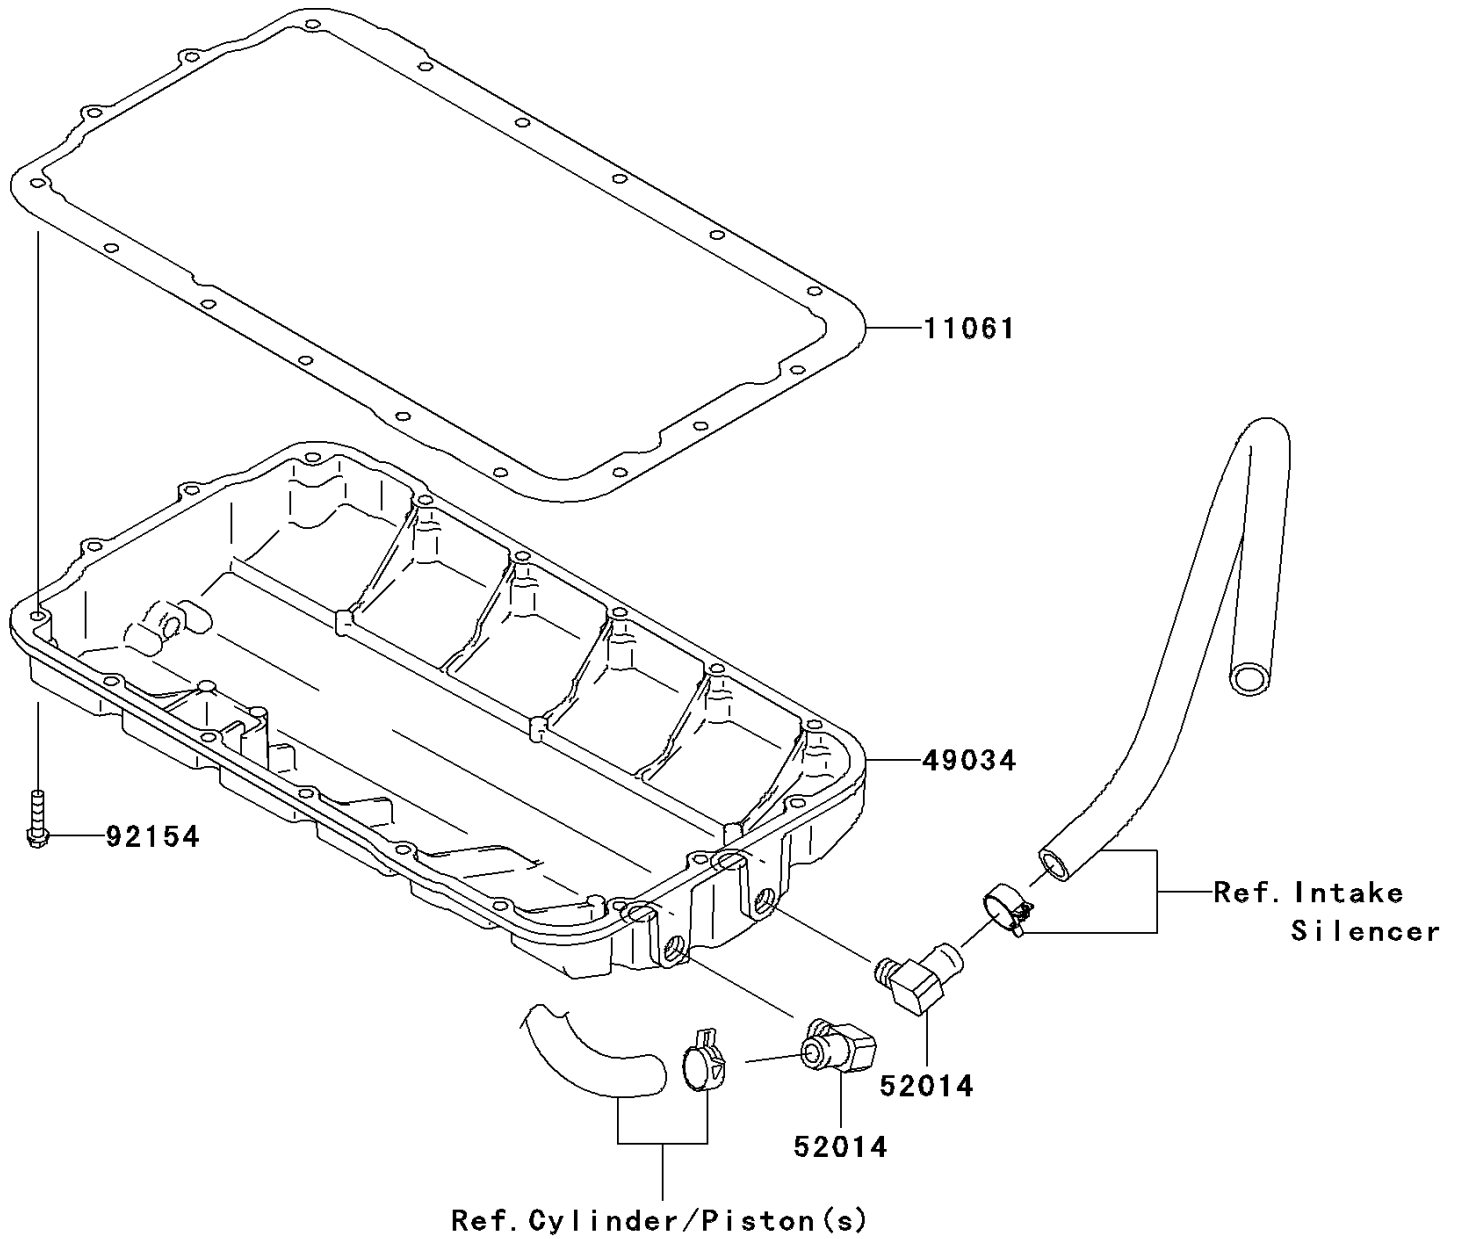

# 2012 JET SKI® Ultra® 300X PARTS DIAGRAM

Oil Pan

E1434

### Oil Pan

ITEM NAME	PART NUMBER	QUANTITY
GASKET,OIL PAN (Ref # 11061)	11061-3710	1
PAN-OIL (Ref # 49034)	49034-3702	1
ELBOW (Ref # 52014)	52014-3717	2
BOLT,FLANGED,6X25 (Ref # 92154)	92154-0823	17