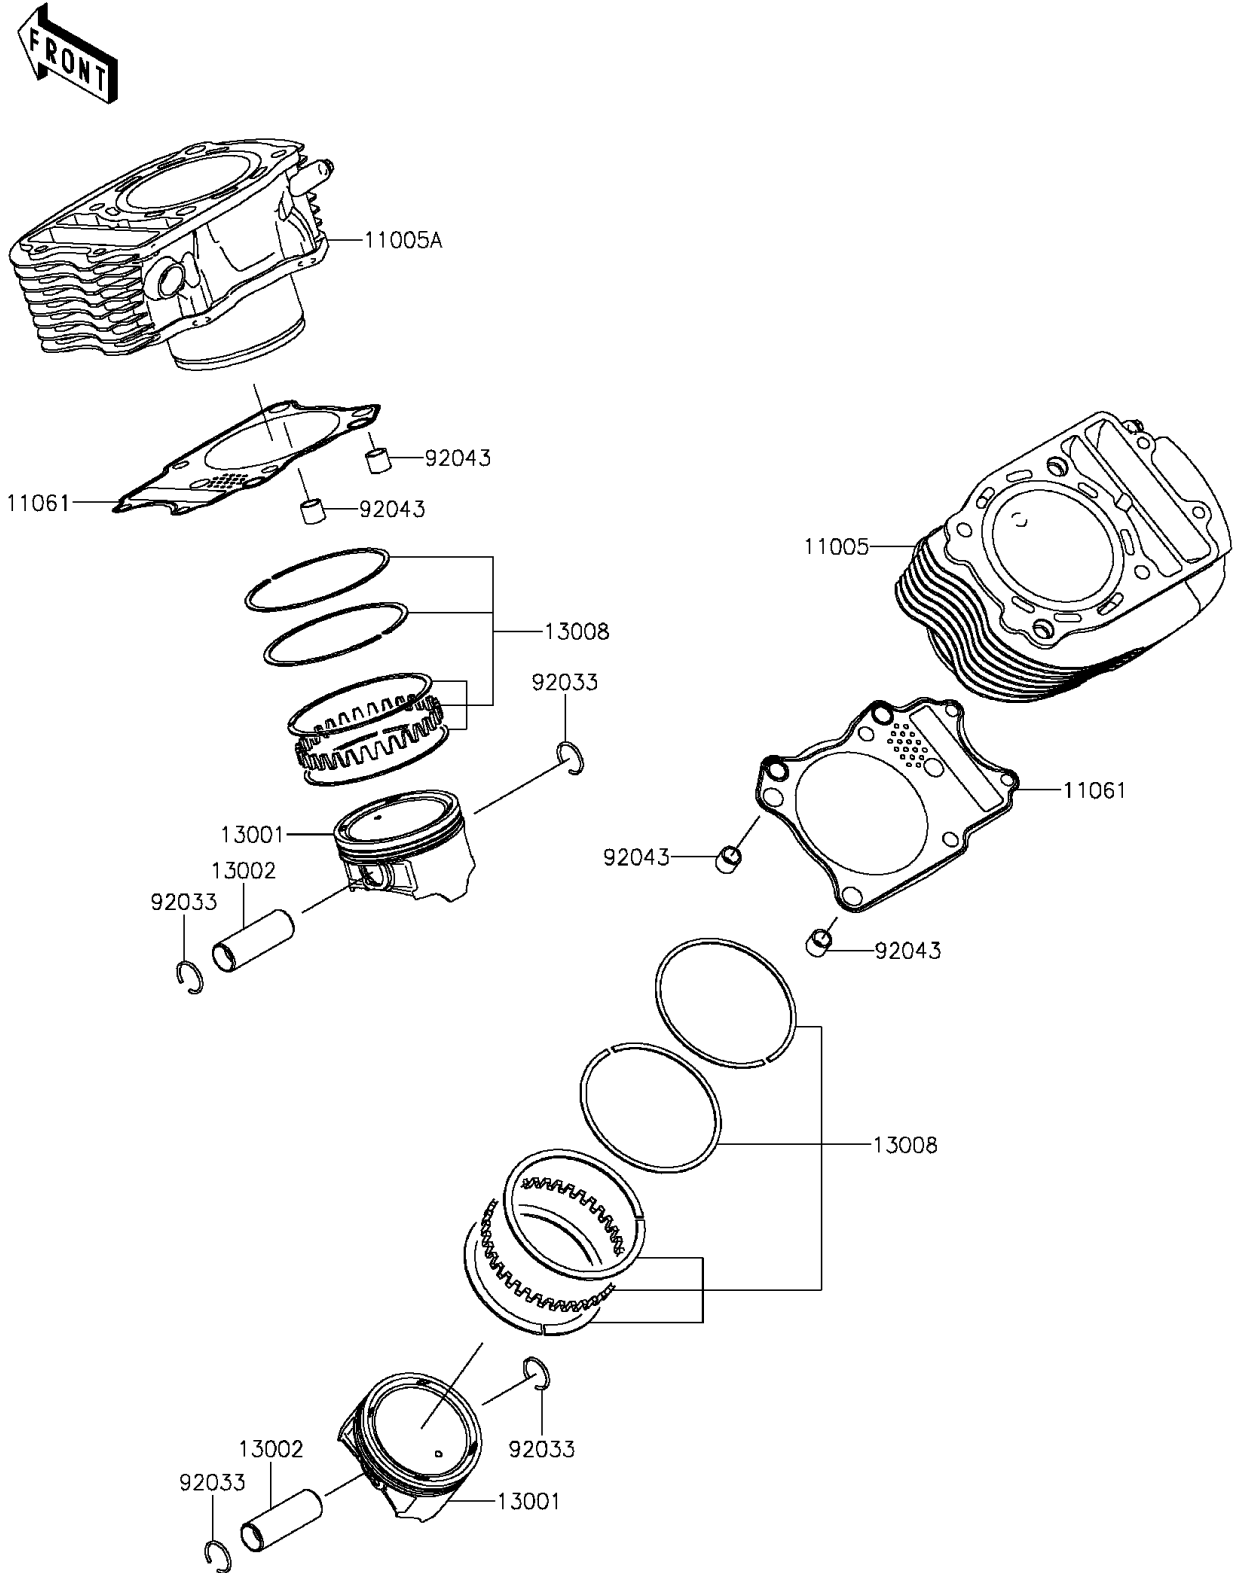

2015 VULCAN® 900 CLASSIC PARTS DIAGRAM

Cylinder/Piston(s)

E1120

2015 VULCAN® 900 CLASSIC PARTS LIST

Cylinder/Piston(s)

ITEM NAME	PART NUMBER	QUANTITY
-----------	-------------	----------