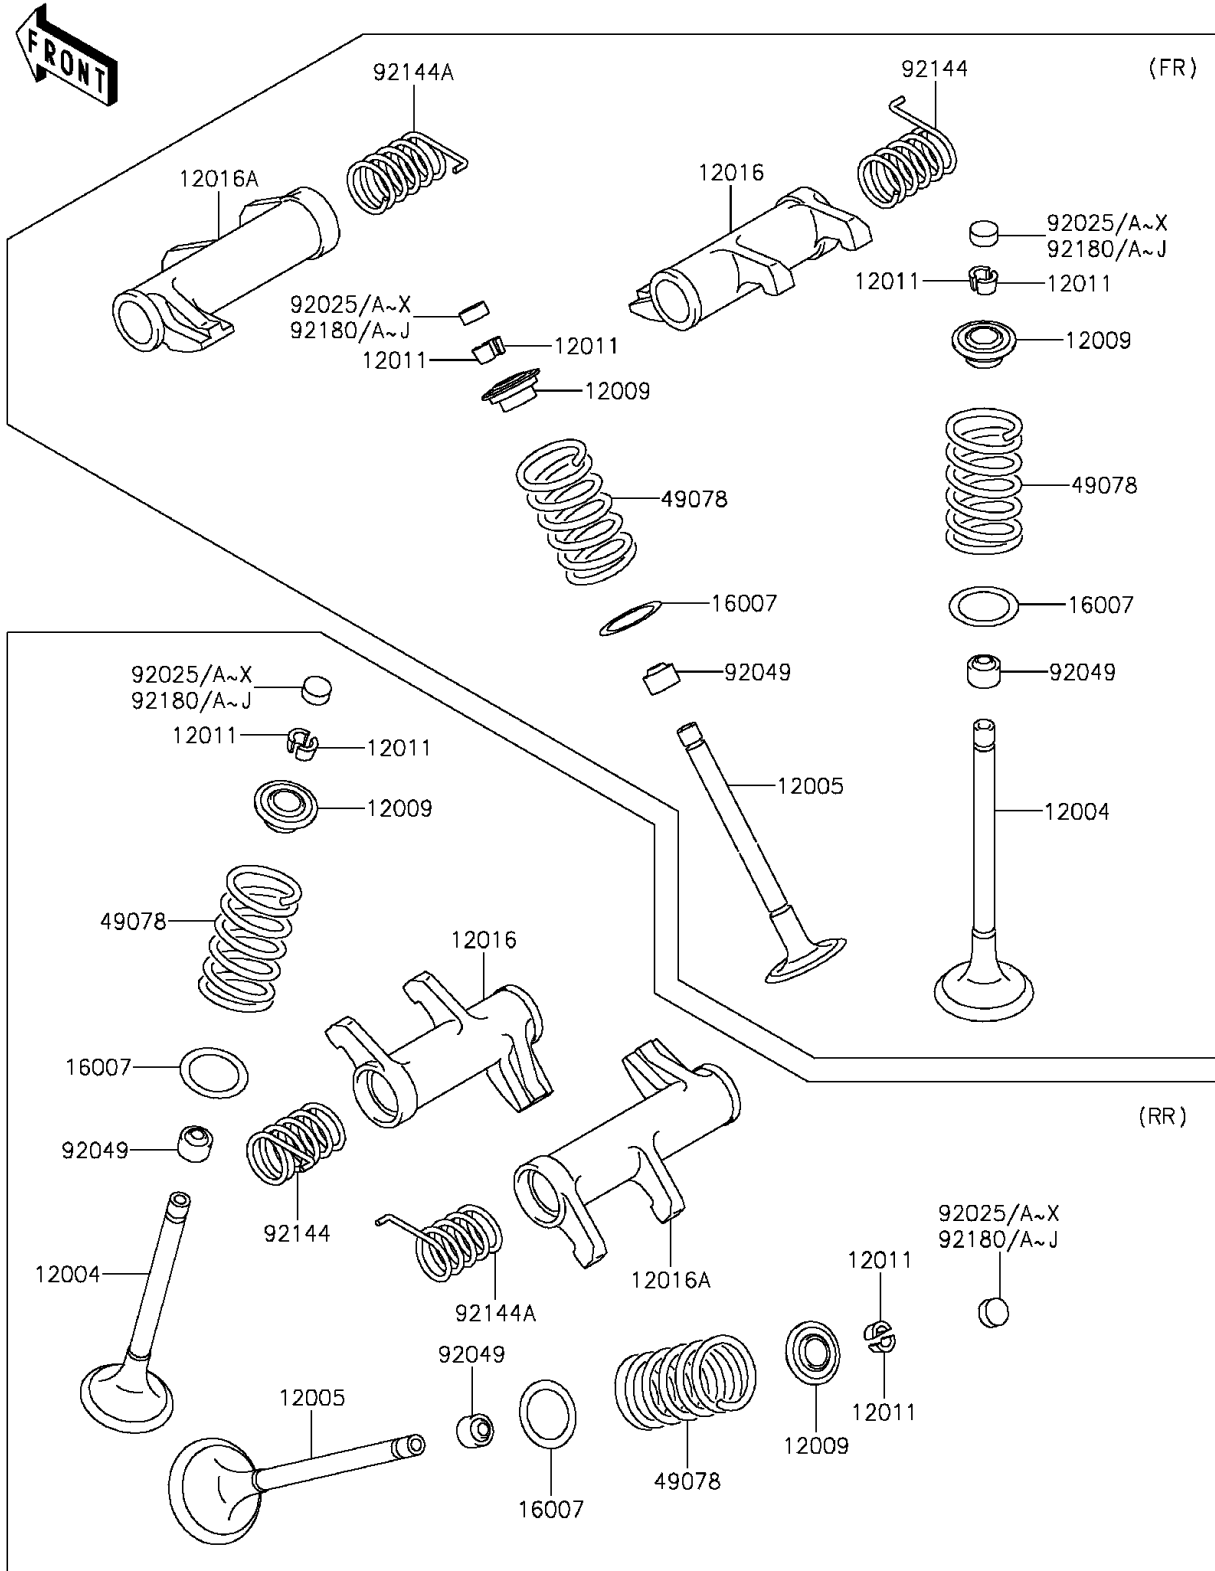

# 2015 VULCAN® 900 CLASSIC PARTS DIAGRAM

Valve(s)

E1210

# 2015 VULCAN® 900 CLASSIC PARTS LIST

Valve(s)

ITEM NAME	PART NUMBER	QUANTITY
-----------	-------------	----------