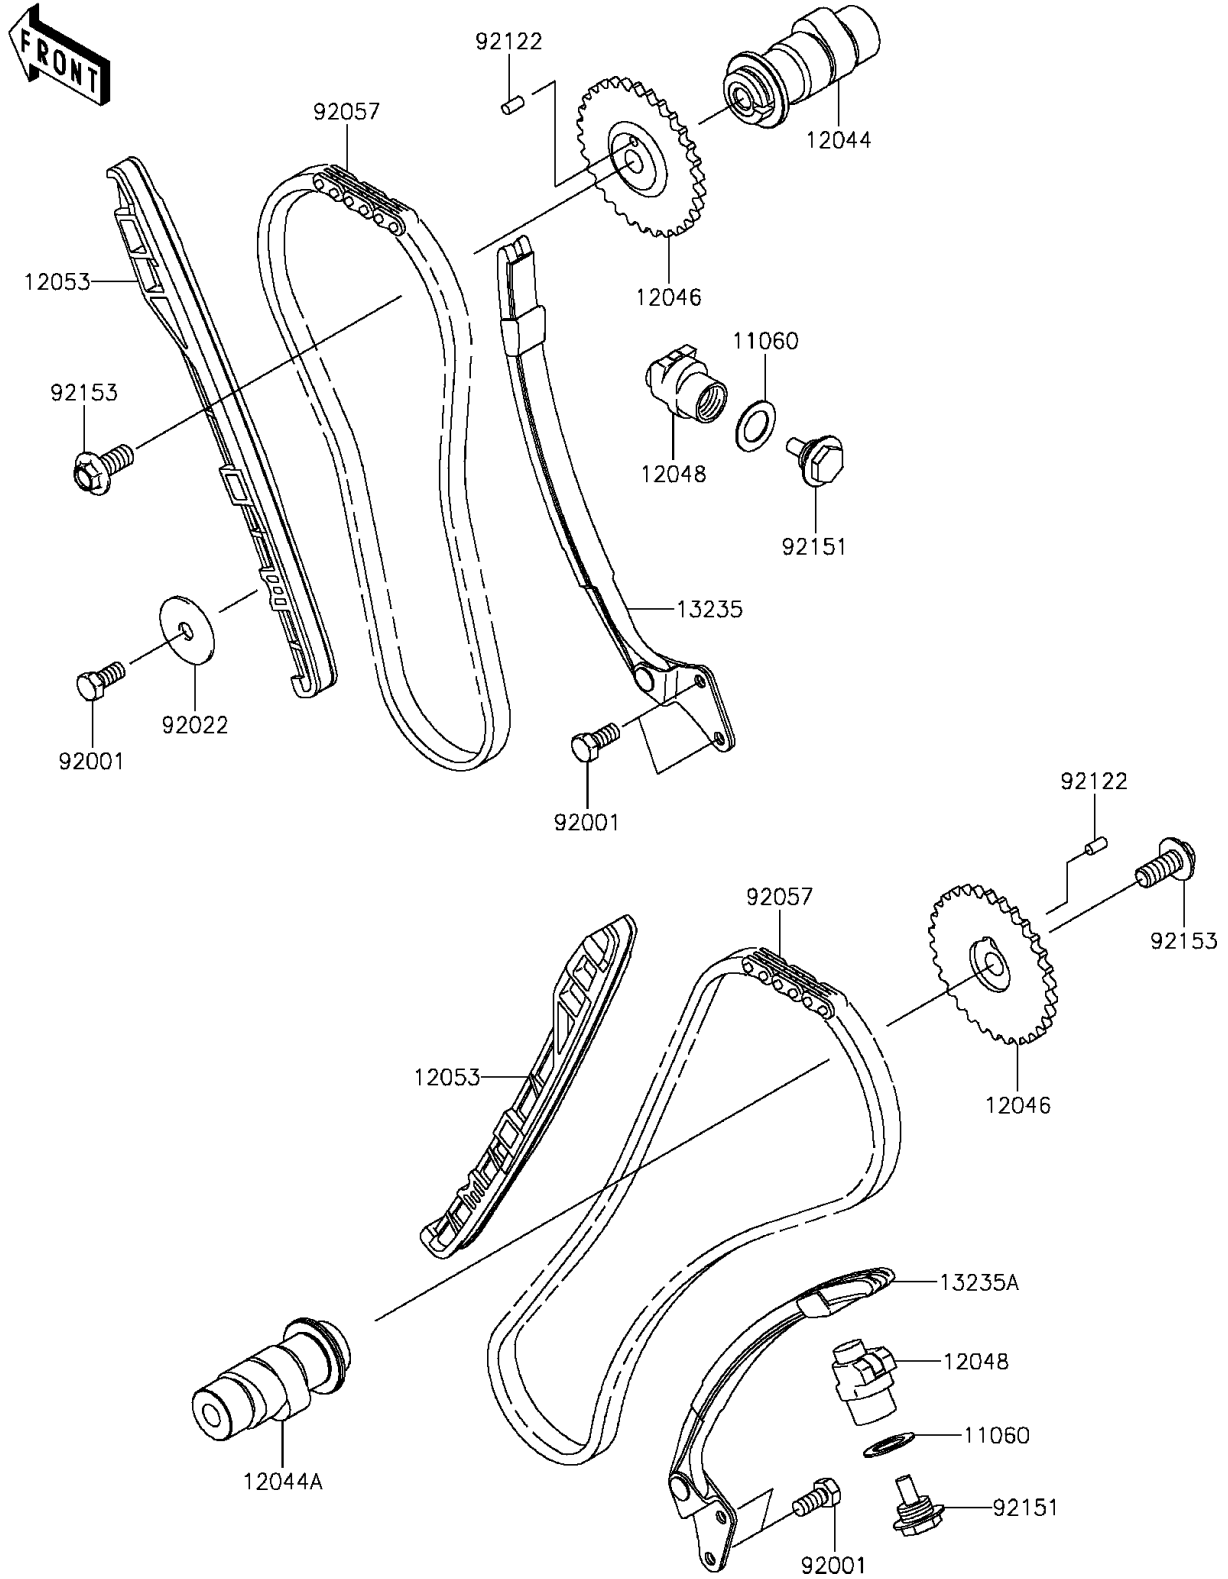

2014 Vulcan 900 Classic PARTS DIAGRAM

Camshaft(s)/Tensioner

E1230

2014 Vulcan 900 Classic PARTS LIST

Camshaft(s)/Tensioner

ITEM NAME	PART NUMBER	QUANTITY
GASKET,TENSIONER (Ref # 11060)	11060-1682	2
CAMSHAFT-VALVE,FR (Ref # 12044)	12044-0097	1
CAMSHAFT-VALVE,RR (Ref # 12044A)	12044-0098	1
SPROCKET (Ref # 12046)	12046-1171	2
TENSIONER-ASSY (Ref # 12048)	12048-1145	2
GUIDE-CHAIN (Ref # 12053)	12053-1354	2
GUIDE-COMP,FR (Ref # 13235)	13235-1067	1
GUIDE-COMP,RR (Ref # 13235A)	13235-1068	1
BOLT,6X16 (Ref # 92001)	92001-1457	5
WASHER,7X27X1.6 (Ref # 92022)	92022-227	1
CHAIN,CAM (Ref # 92057)	92057-1403	2
ROLLER,4X9.8 (Ref # 92122)	92122-1197	2
BOLT,TENSIONER (Ref # 92151)	92151-1136	2
BOLT (Ref # 92153)	92153-1663	2