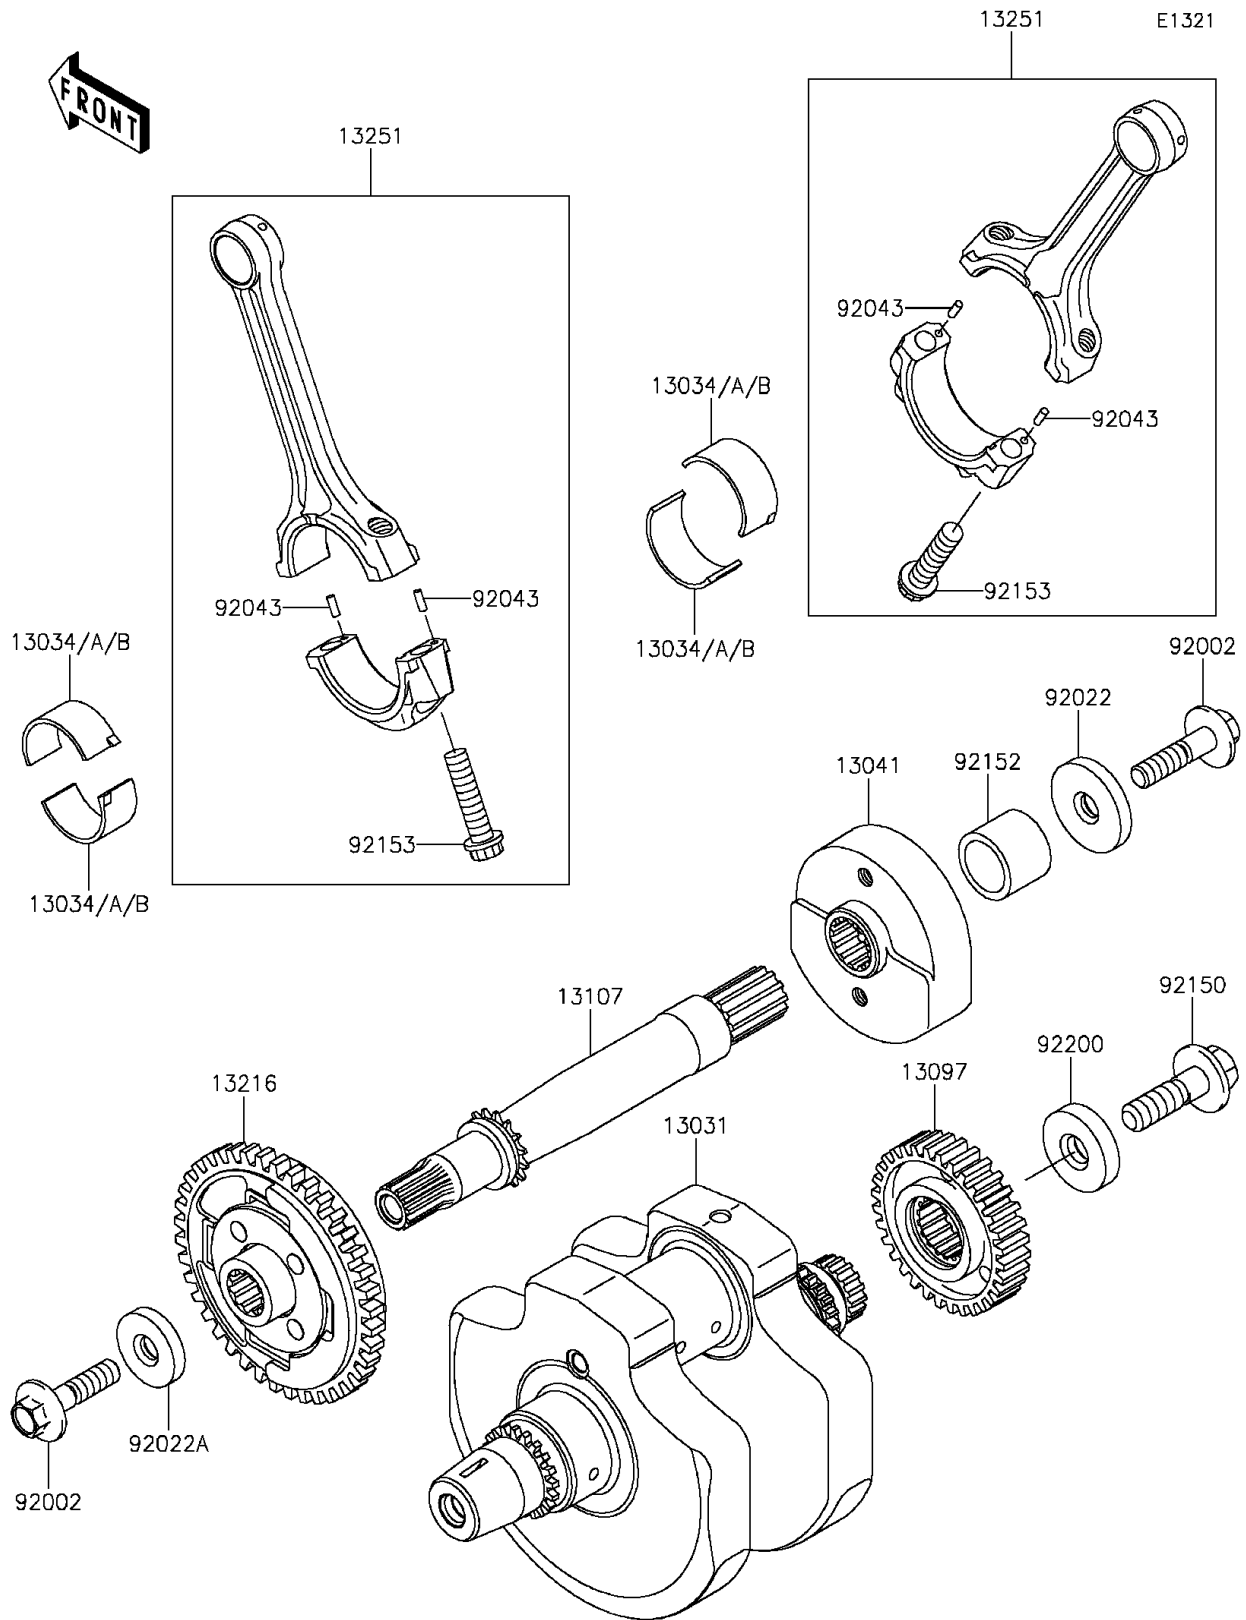

2015 VULCAN® 900 CLASSIC PARTS DIAGRAM

Crankshaft

2015 VULCAN® 900 CLASSIC PARTS LIST

Crankshaft

ITEM NAME	PART NUMBER	QUANTITY
-----------	-------------	----------