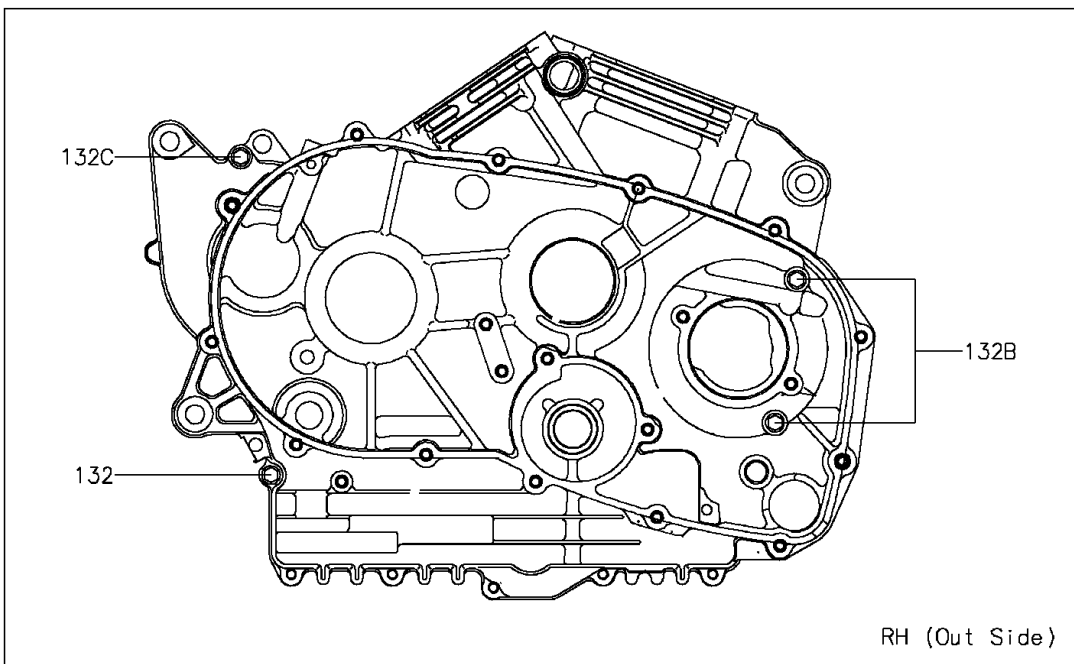

2014 Vulcan 900 Classic PARTS DIAGRAM

Crankcase Bolt Pattern

E1412

2014 Vulcan 900 Classic PARTS LIST

Crankcase Bolt Pattern

ITEM NAME	PART NUMBER	QUANTITY
BOLT-FLANGED,10X90 (Ref # 130)	130BB1090	3
BOLT-FLANGED-SMALL,6X30 (Ref # 132)	132BA0630	7
BOLT-FLANGED-SMALL,6X60 (Ref # 132A)	132BA0660	2
BOLT-FLANGED-SMALL,6X70 (Ref # 132B)	132BA0670	2
BOLT-FLANGED-SMALL,6X85 (Ref # 132C)	132BA0685	1