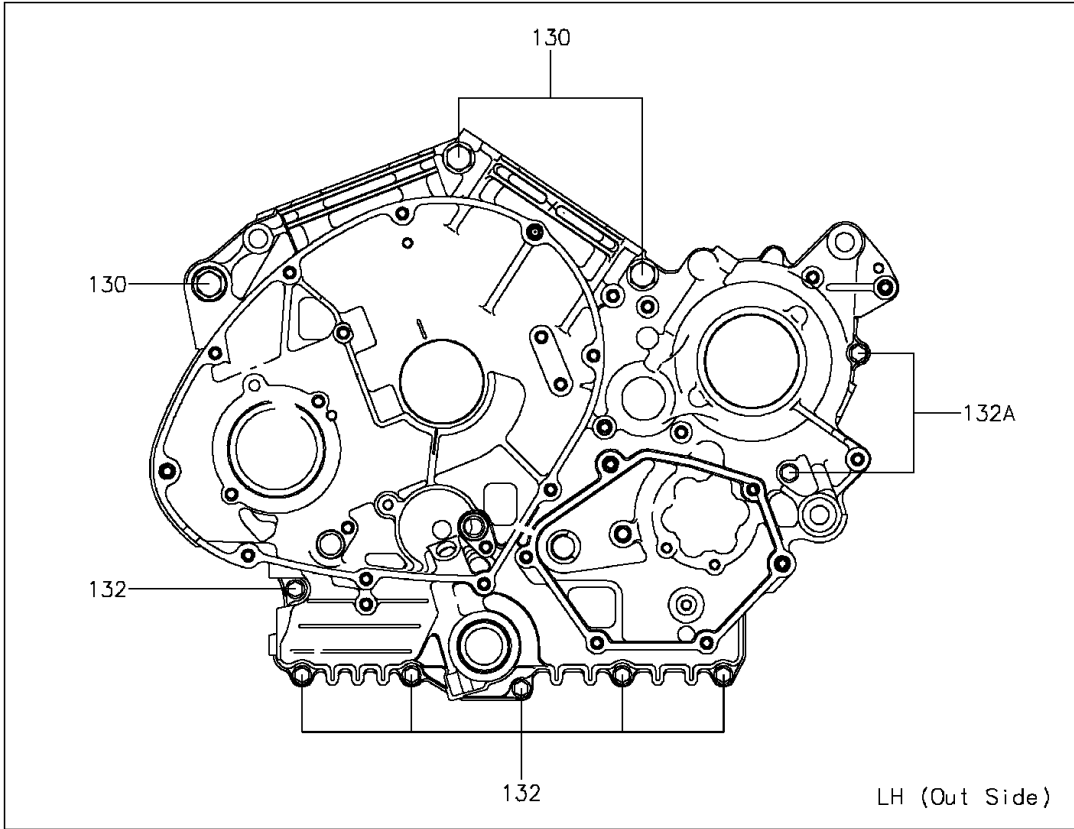

2014 Vulcan 900 Classic PARTS DIAGRAM

Crankcase Bolt Pattern

E1412

2014 Vulcan 900 Classic PARTS LIST

Crankcase Bolt Pattern

ITEM NAME	PART NUMBER	QUANTITY
BOLT-FLANGED,10X90 (Ref # 130)	130BB1090	3
BOLT-FLANGED-SMALL,6X30 (Ref # 132)	132BA0630	7
BOLT-FLANGED-SMALL,6X60 (Ref # 132A)	132BA0660	2
BOLT-FLANGED-SMALL,6X70 (Ref # 132B)	132BA0670	2
BOLT-FLANGED-SMALL,6X85 (Ref # 132C)	132BA0685	1