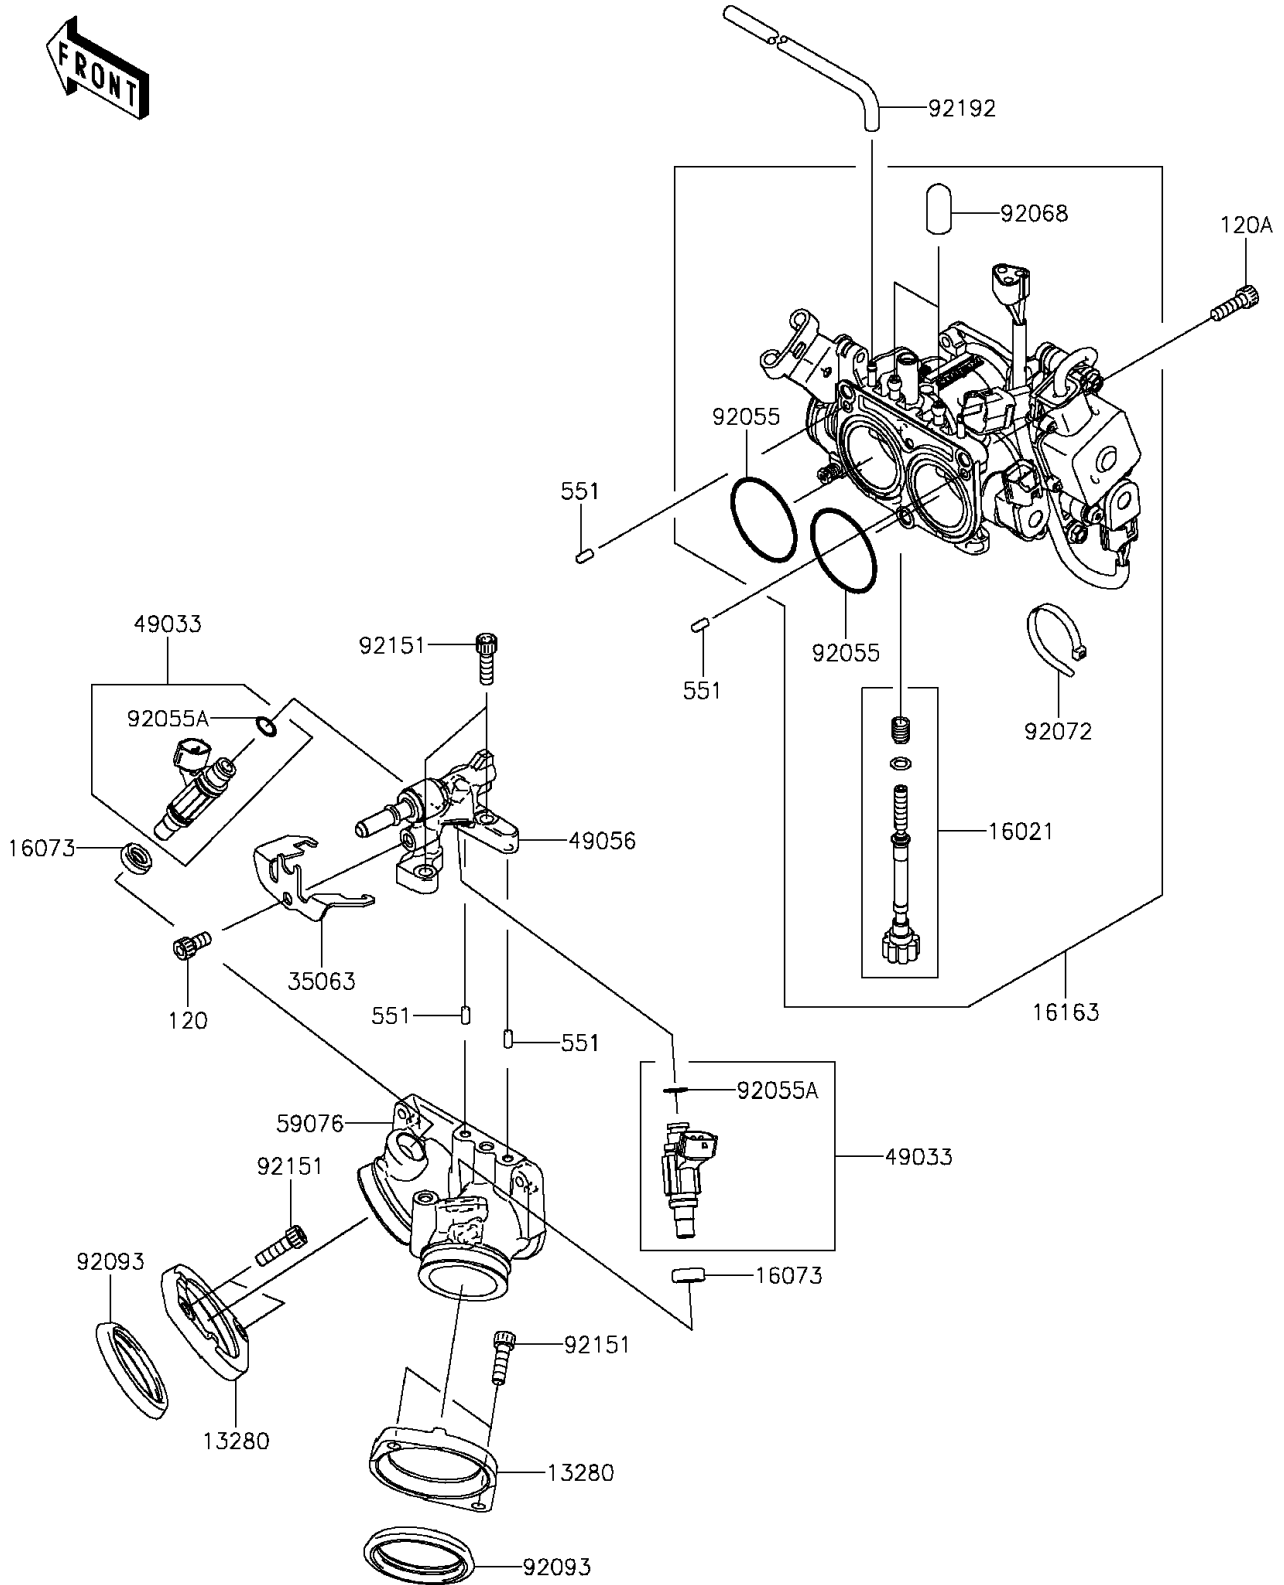

2015 VULCAN® 900 CLASSIC PARTS DIAGRAM

Throttle

E1510

2015 VULCAN® 900 CLASSIC PARTS LIST

Throttle

ITEM NAME	PART NUMBER	QUANTITY
-----------	-------------	----------