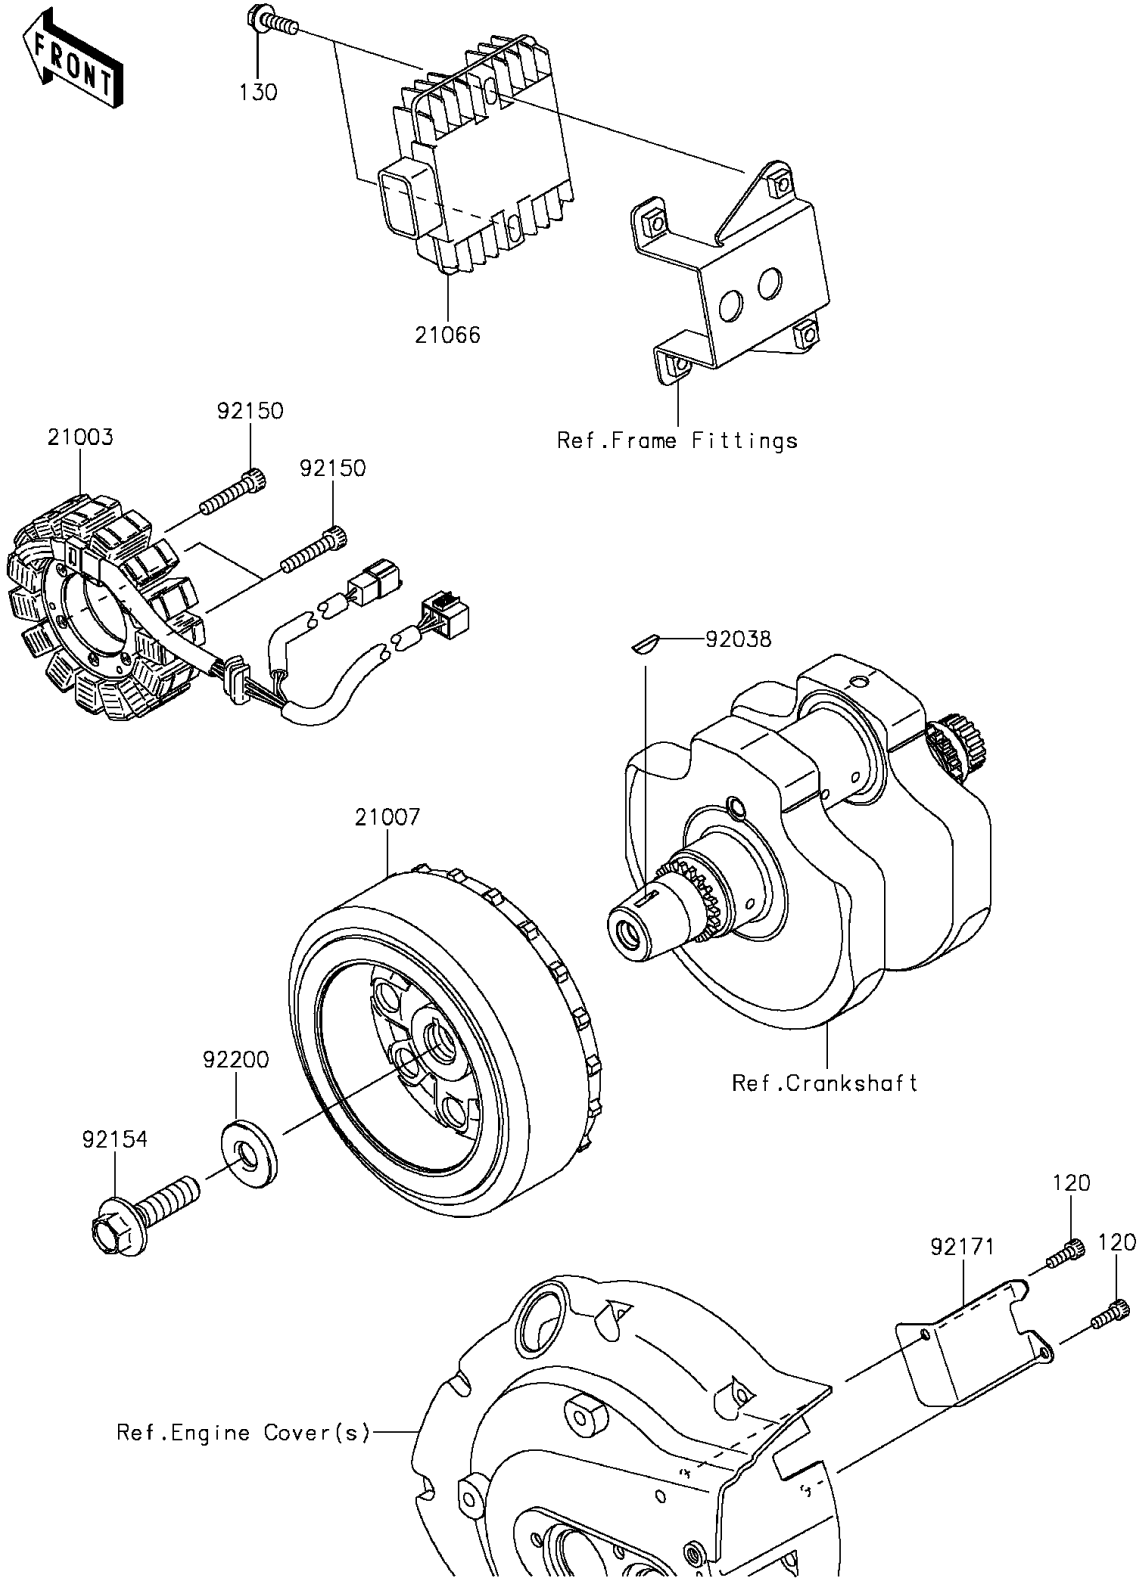

2016 VULCAN® 900 CLASSIC PARTS DIAGRAM

Generator

E1810

2016 VULCAN® 900 CLASSIC PARTS LIST

Generator

ITEM NAME	PART NUMBER	QUANTITY
-----------	-------------	----------