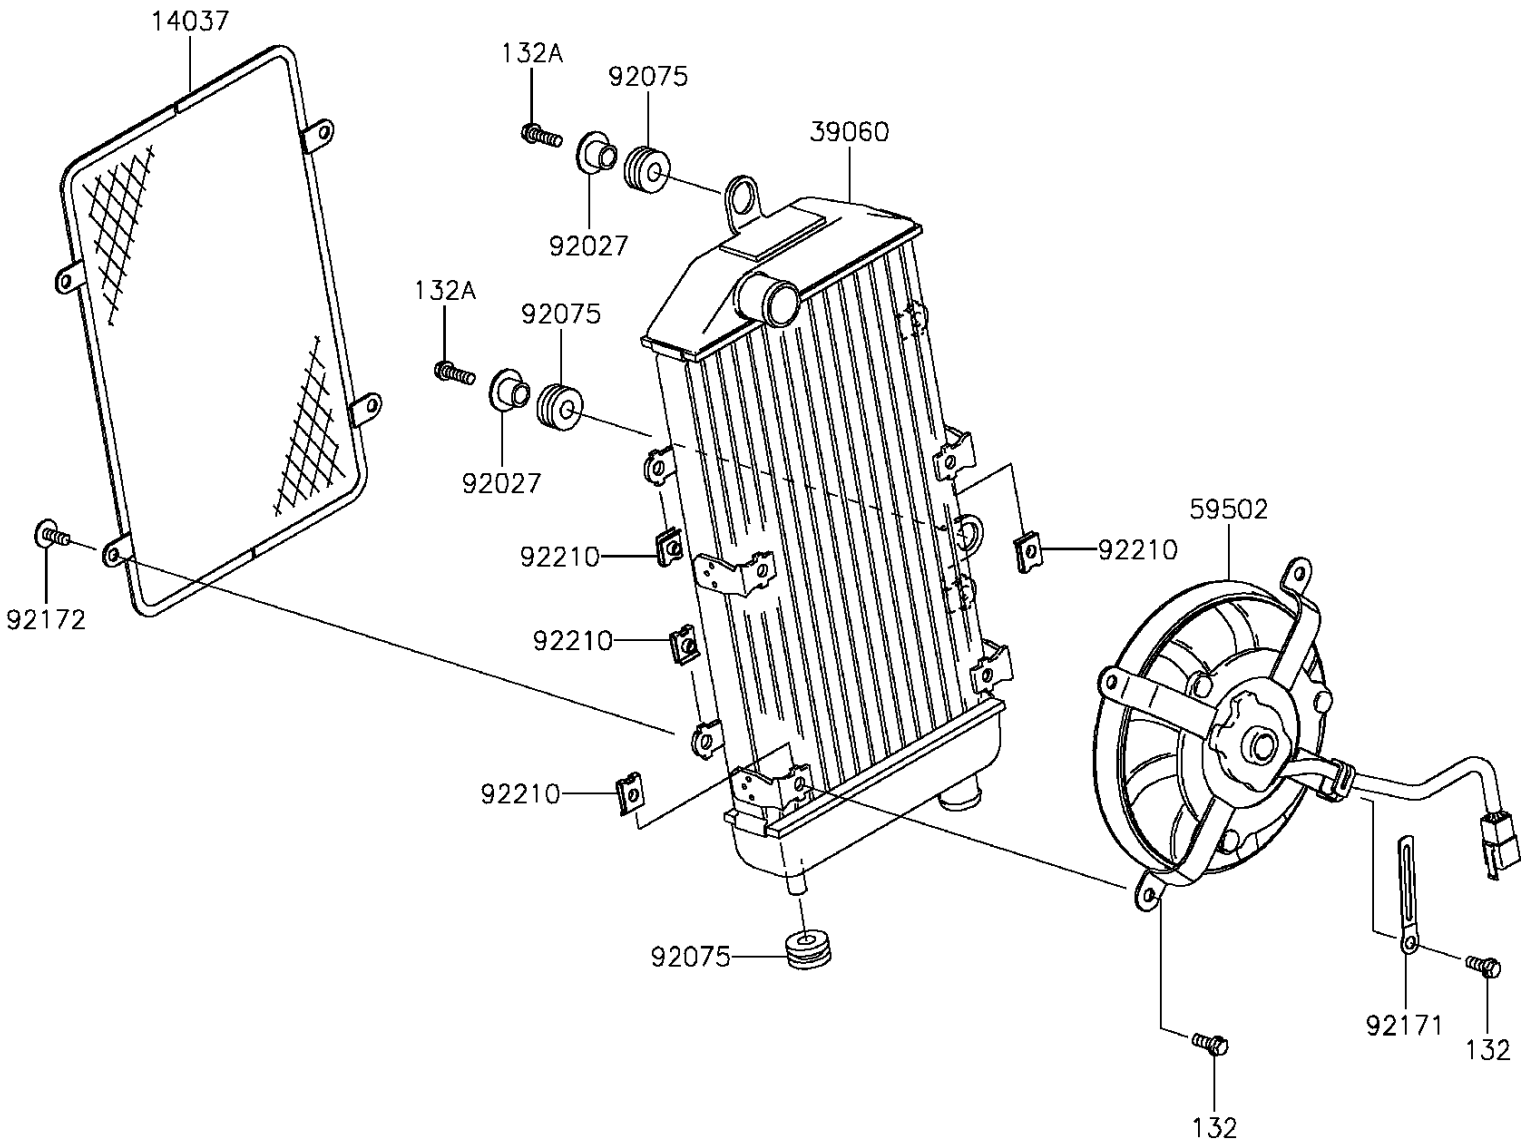

2014 Vulcan 900 Classic PARTS DIAGRAM

Radiator

E3032

2014 Vulcan 900 Classic PARTS LIST

Radiator

ITEM NAME	PART NUMBER	QUANTITY
BOLT-FLANGED-SMALL,6X14 (Ref # 132)	132BB0614	4
BOLT-FLANGED-SMALL,6X20 (Ref # 132A)	132BB0620	2
SCREEN (Ref # 14037)	14037-0046	1
RADIATOR (Ref # 39060)	39060-0029	1
FAN-ASSY (Ref # 59502)	59502-0023	1
COLLAR,L=13.1,BLACK (Ref # 92027)	92027-1450	2
DAMPER,10X24X12 (Ref # 92075)	92075-1690	3
CLAMP (Ref # 92171)	92171-0791	1
SCREW,6X14 (Ref # 92172)	92172-0004	4
NUT (Ref # 92210)	92210-1323	8