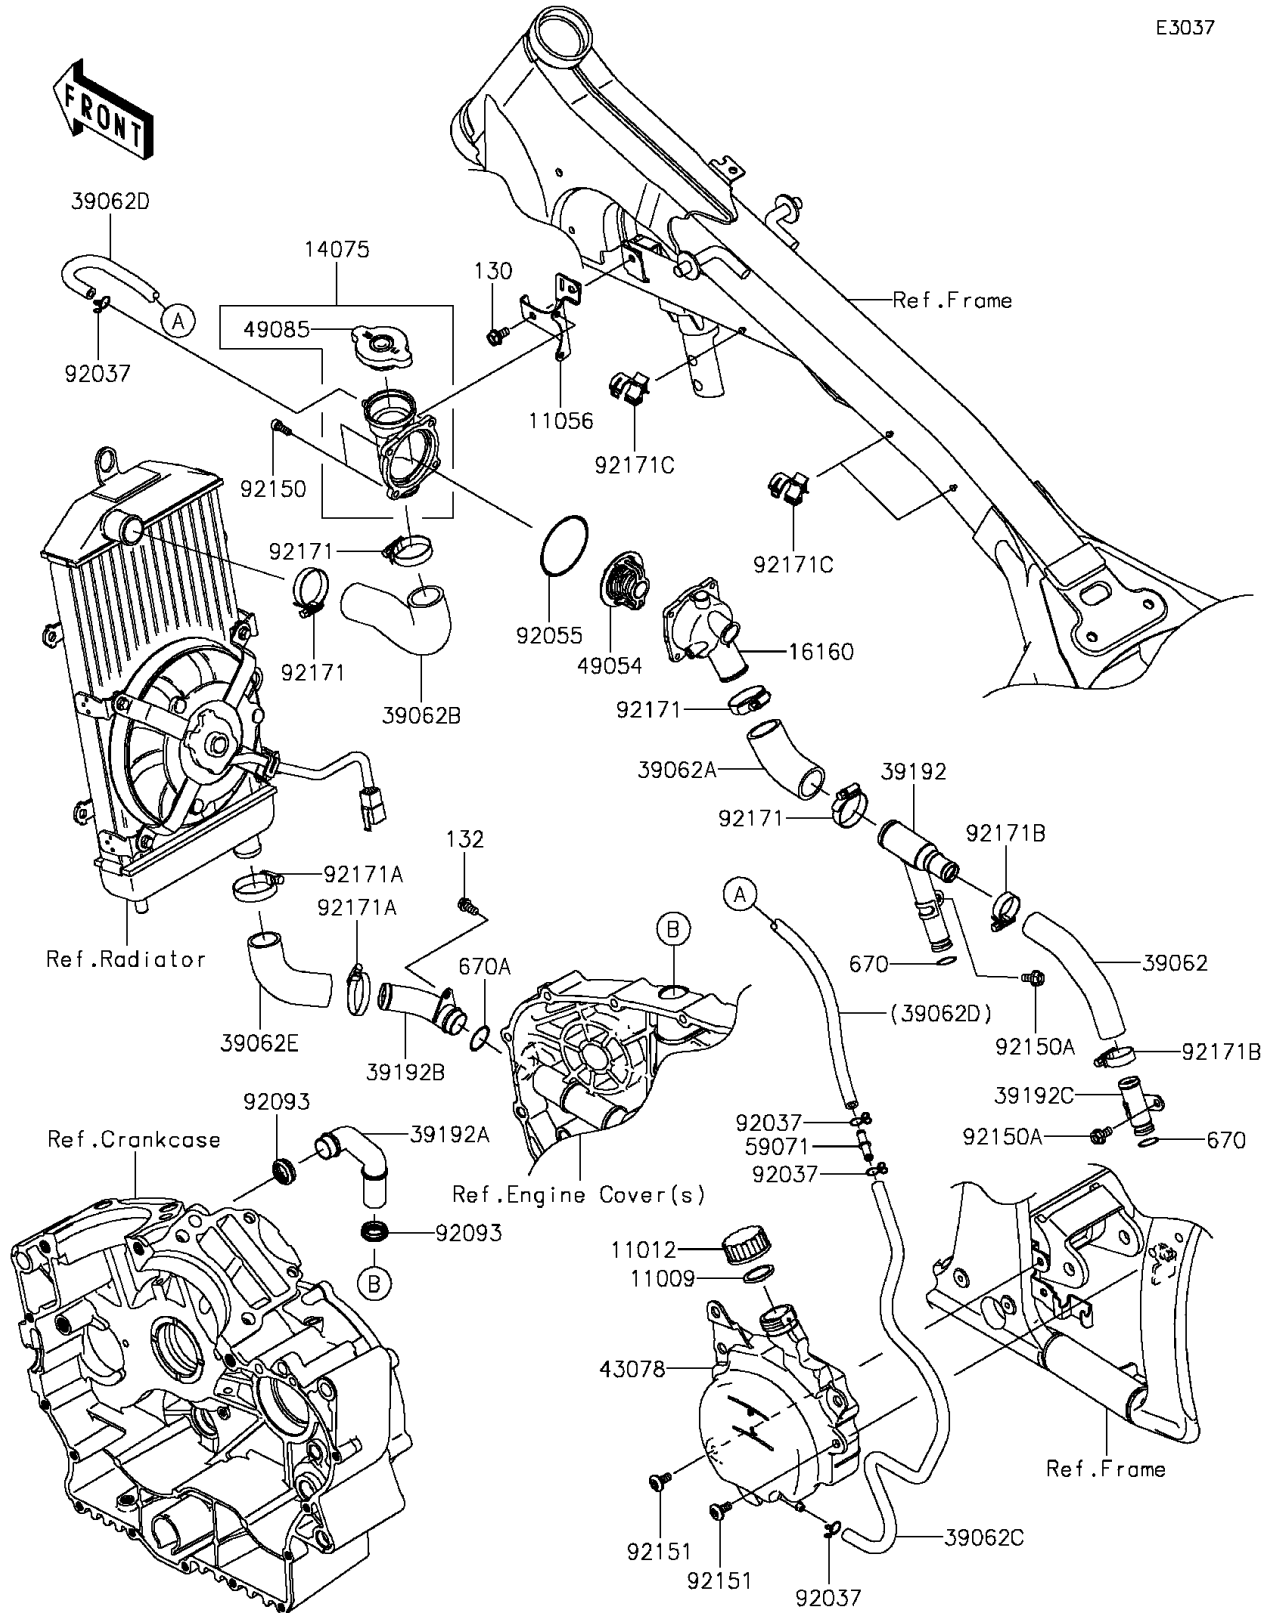

2015 VULCAN® 900 CLASSIC PARTS DIAGRAM

Water Pipe

E3037

2015 VULCAN® 900 CLASSIC PARTS LIST

Water Pipe

ITEM NAME	PART NUMBER	QUANTITY
-----------	-------------	----------