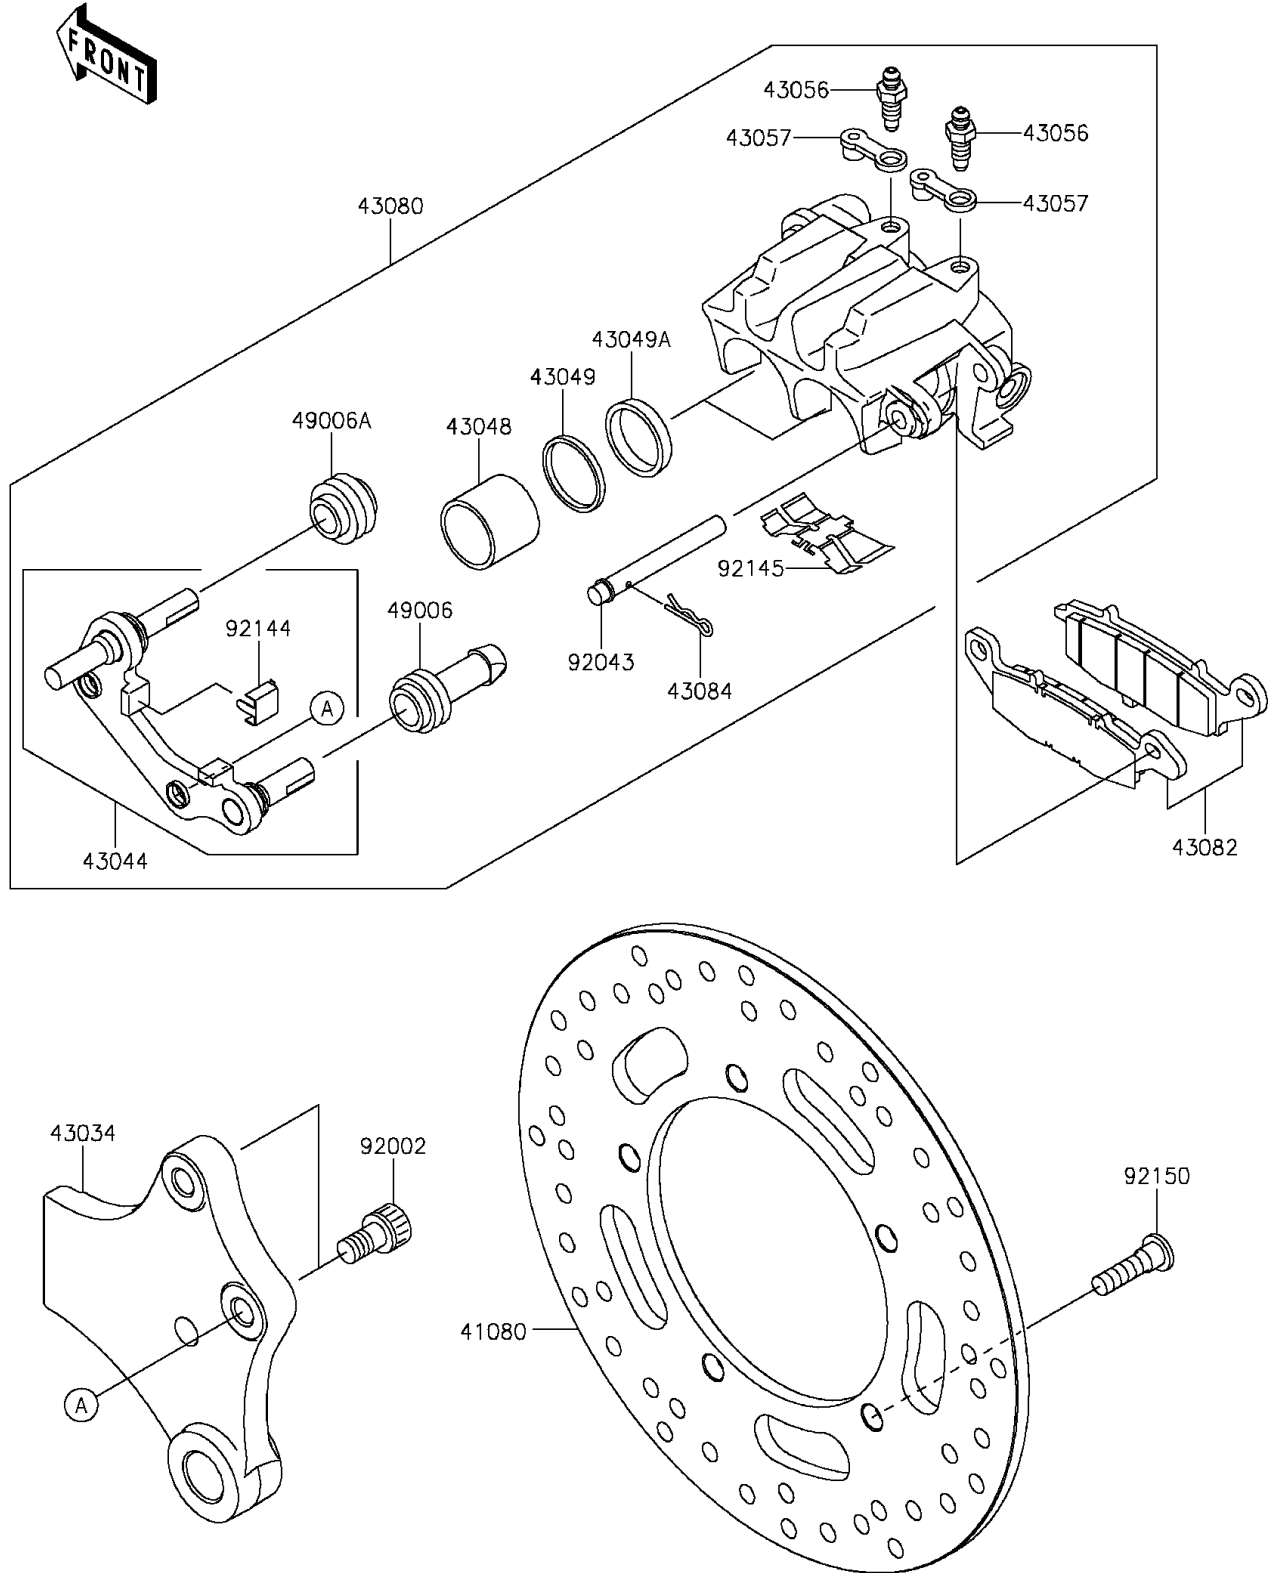

# 2014 Vulcan 900 Classic PARTS DIAGRAM

Rear Brake

F2294

## 2014 Vulcan 900 Classic PARTS LIST

### Rear Brake

ITEM NAME	PART NUMBER	QUANTITY
DISC,RR,SILVER (Ref # 41080)	41080-0093-CM	1
HOLDER-BRAKE,REAR CALIPER (Ref # 43034)	43034-0061	1
HOLDER-COMP-CALIPER,RR (Ref # 43044)	43044-1134	1
PISTON-CALIPER (Ref # 43048)	43048-1094	2
PACKING (Ref # 43049)	43049-1068	2
PACKING,PISTON SEAL (Ref # 43049A)	43049-1092	2
BREATHER-BRAKE (Ref # 43056)	43056-0007	2
CAP-BREATHER (Ref # 43057)	43057-003	2
CALIPER-SUB-ASSY,RR,BLACK (Ref # 43080)	43080-5098-DJ	1
PAD-ASSY-BRAKE (Ref # 43082)	43082-0063	1
CLAMP,PAD (Ref # 43084)	43084-003	1
BOOT,CALIPER (Ref # 49006)	49006-1094	1
BOOT,CALIPER (Ref # 49006A)	49006-1095	1
BOLT,SOCKET,10X17 (Ref # 92002)	92002-1713	2
PIN,PAD (Ref # 92043)	92043-1640	1
SPRING,STOPPER (Ref # 92144)	92144-1831	1
SPRING,PAD (Ref # 92145)	92145-1382	1
BOLT,SOCKET,8X30 (Ref # 92150)	92150-1771	5