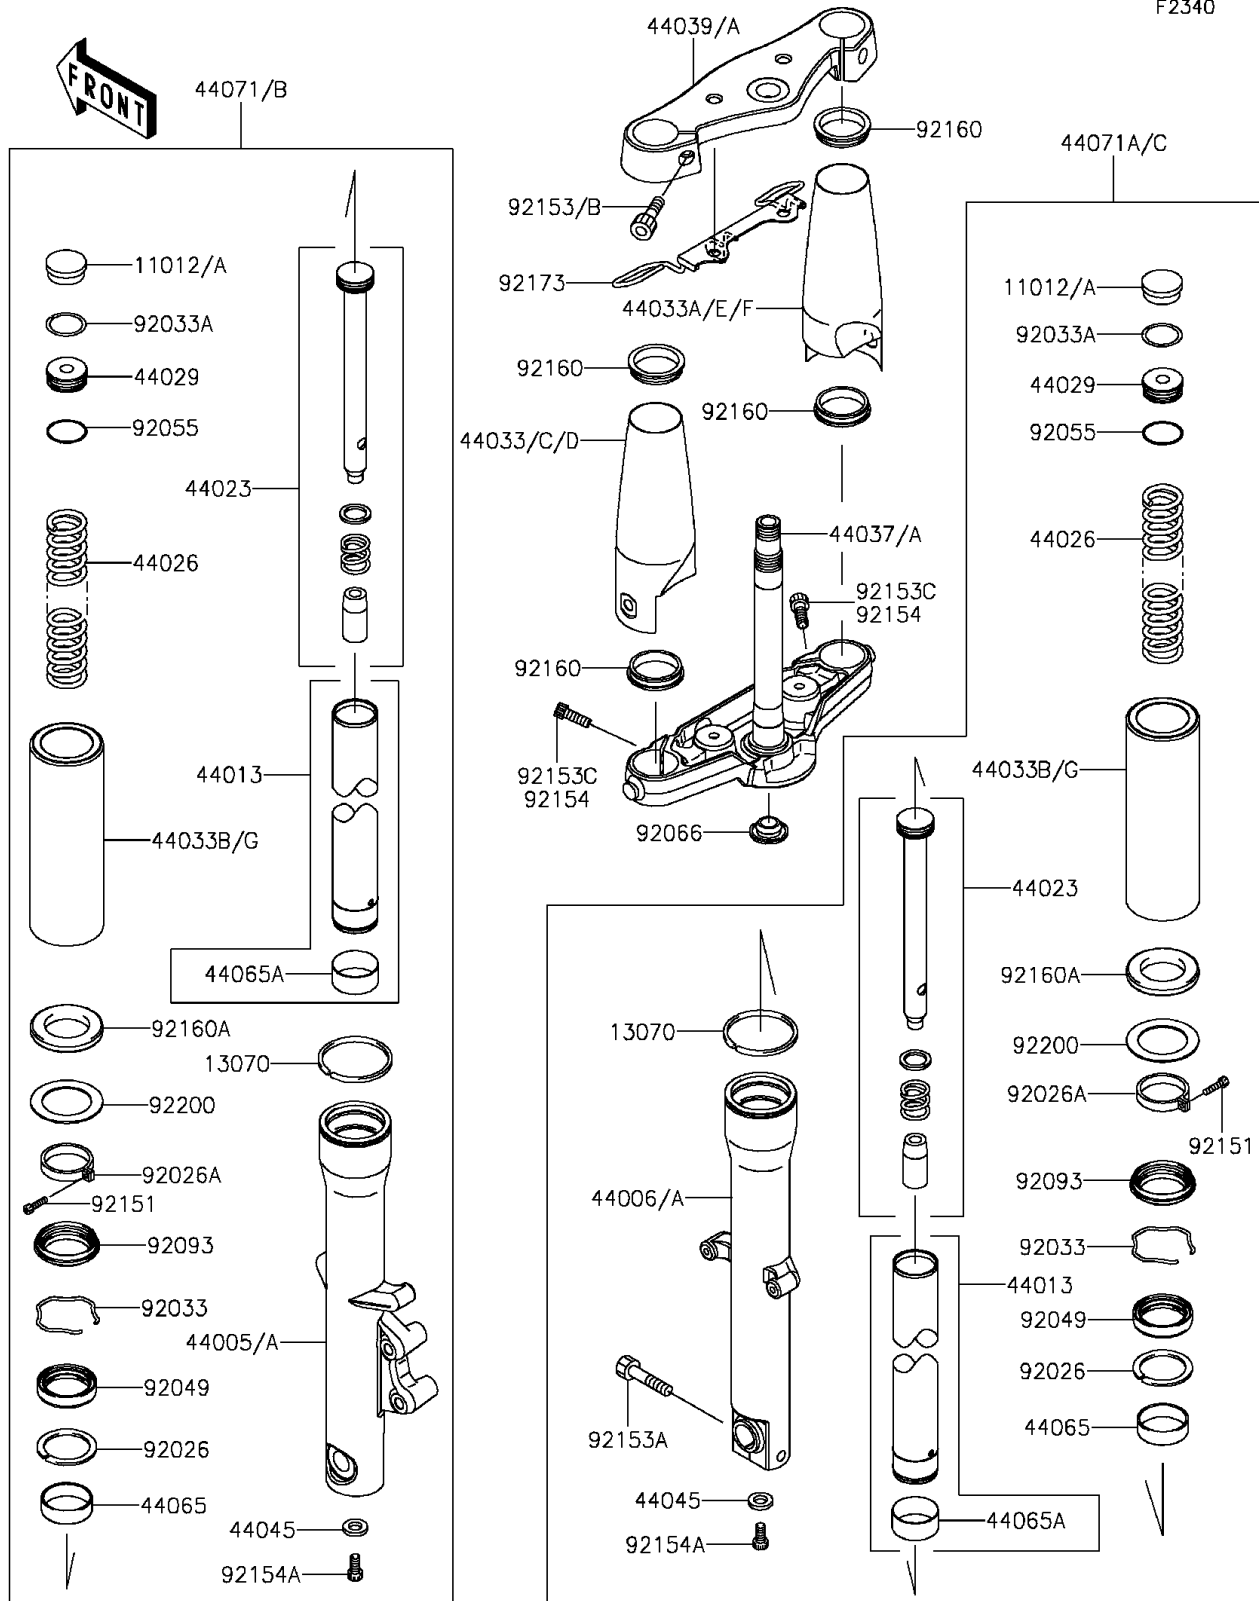

2014 Vulcan 900 Classic PARTS DIAGRAM

Front Fork

F2340

2014 Vulcan 900 Classic PARTS LIST

Front Fork

ITEM NAME	PART NUMBER	QUANTITY
CAP,FORK TOP (Ref # 11012A)	11012-1618	2
GUIDE (Ref # 13070)	13070-0056	2
PIPE-LEFT FORK OUTER (Ref # 44005)	44005-0104	1
PIPE-RIGHT FORK OUTER (Ref # 44006)	44006-0104	1
PIPE-FORK INNER (Ref # 44013)	44013-0257	2
CYLINDER-SET-FORK (Ref # 44023)	44023-0126	2
SPRING-FRONT FORK (Ref # 44026)	44026-0190	2
SEAT-FORK SPRING (Ref # 44029)	44029-0019	2
COVER-FORK,LH (Ref # 44033)	44033-0035	1
COVER-FORK,RH (Ref # 44033A)	44033-0037	1
COVER-FORK (Ref # 44033B)	44033-0039	2
HOLDER-FORK UNDER,SILVER (Ref # 44037)	44037-0068-CE	1
HOLDER-FORK UPPER (Ref # 44039)	44039-0062	1
GASKET,FORK CYLINDER BOLT (Ref # 44045)	44045-051	2
BUSHING-FRONT FORK (Ref # 44065)	44065-0019	2
BUSHING-FRONT FORK,INNER PIPE (Ref # 44065A)	44065-1087	2
DAMPER-ASSY,FORK,LH (Ref # 44071)	44071-1087	1
DAMPER-ASSY,FORK,RH (Ref # 44071A)	44071-1088	1
SPACER,FORK (Ref # 92026)	92026-0090	2
SPACER (Ref # 92026A)	92026-1515	2
RING-SNAP (Ref # 92033)	92033-0756	2
RING-SNAP (Ref # 92033A)	92033-0757	2
SEAL-OIL (Ref # 92049)	92049-0058	2
RING-O,SPRING SEAT (Ref # 92055)	92055-1363	2
PLUG (Ref # 92066)	92066-0078	1
SEAL,DUST (Ref # 92093)	92093-0659	2
BOLT,SOCKET,4X16 (Ref # 92151)	92151-1356	2
BOLT,SOCKET,8X30 (Ref # 92153)	92153-0500	2
BOLT (Ref # 92153A)	92153-0533	1

2014 Vulcan 900 Classic PARTS LIST

Front Fork

ITEM NAME	PART NUMBER	QUANTITY
BOLT,SOCKET,10X25 (Ref # 92153C)	92153-1376	2
BOLT (Ref # 92154A)	92154-1677	2
DAMPER (Ref # 92160)	92160-1892	4
DAMPER (Ref # 92160A)	92160-1927	2
CLAMP (Ref # 92173)	92173-0165	1
WASHER (Ref # 92200)	92200-1417	2